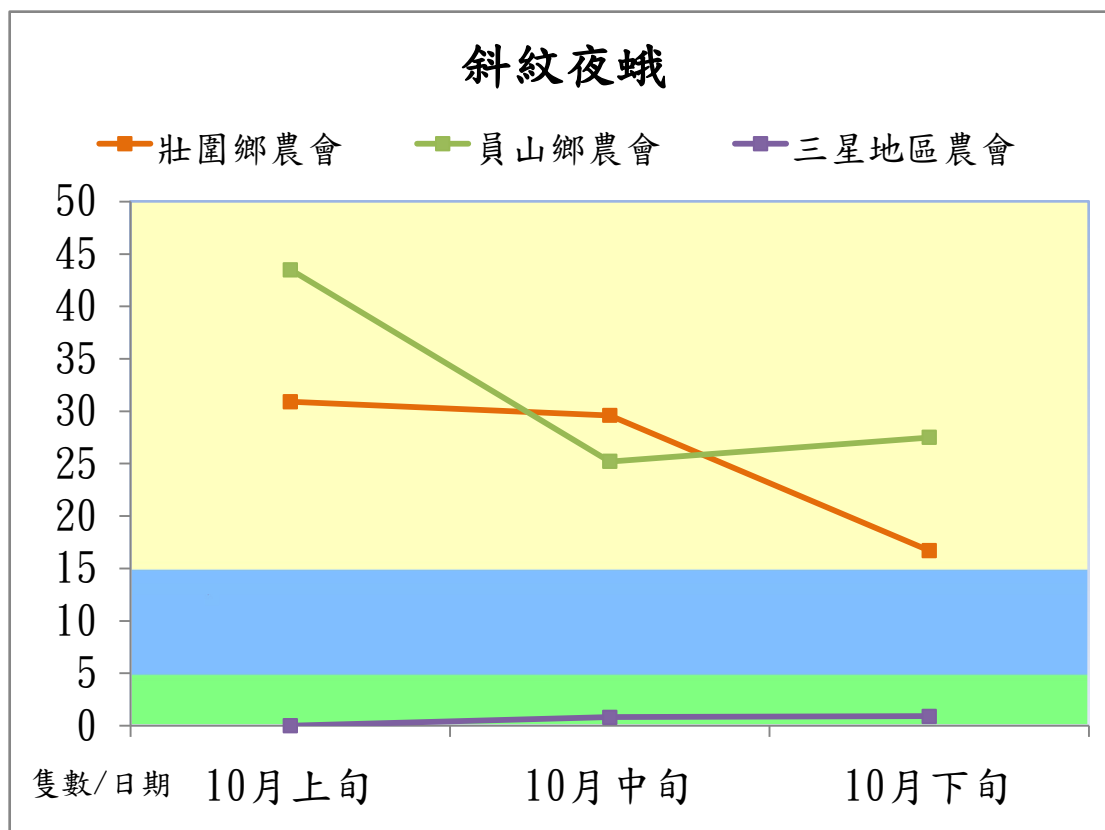

宜蘭縣 動植物防疫所

Animal and Plant Disease Control Center Yilan County

105 年 10 月斜紋夜蛾本所監測平均隻數

斜紋夜蛾	壯圍鄉	宜蘭市	員山鄉
10 月上旬	9.3	19.5	36.7
10 月中旬	9.0	29.2	26.5
10 月下旬	25	29.7	31.3

成蟲數燈號表示：

宜蘭縣 動植物防疫所

Animal and Plant Disease Control Center Yilan County

105 年 10 月斜紋夜蛾農會監測平均隻數

斜紋夜蛾	壯圍鄉農會	員山鄉農會	三星地區農會
10 月上旬	30.9	43.5	0
10 月中旬	29.6	25.2	0.8
10 月下旬	16.7	27.5	0.9

成蟲數燈號表示：