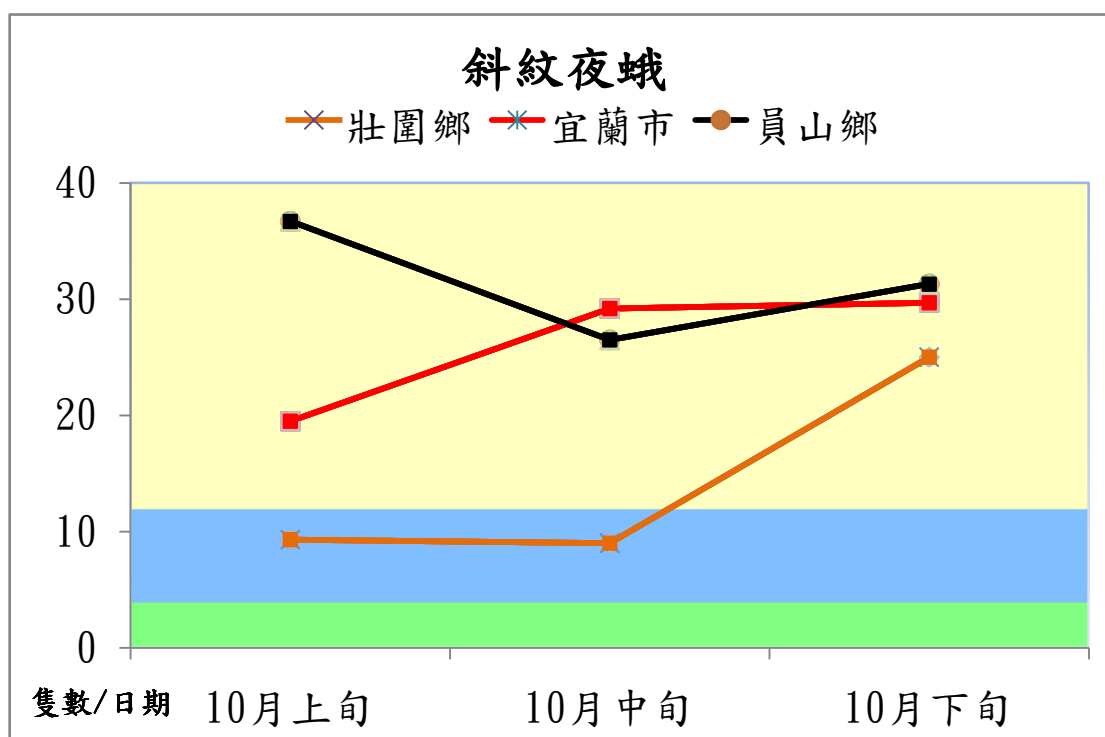

宜蘭縣 動植物防疫所

Animal and Plant Disease Control Center Yilan County

105 年 10 月斜紋夜蛾本所監測平均隻數

斜紋夜蛾	壯圍鄉	宜蘭市	員山鄉
10 月上旬	9.3	19.5	36.7
10 月中旬	9.0	29.2	26.5
10 月下旬	25	29.7	31.3

成蟲數燈號表示：

宜蘭縣 動植物防疫所

Animal and Plant Disease Control Center Yilan County

105 年 10 月斜紋夜蛾農會監測平均隻數

斜紋夜蛾	壯圍鄉農會	員山鄉農會	三星地區農會
10 月上旬	30.9	43.5	0
10 月中旬	29.6	25.2	0.8
10 月下旬	16.7	27.5	0.9

成蟲數燈號表示：