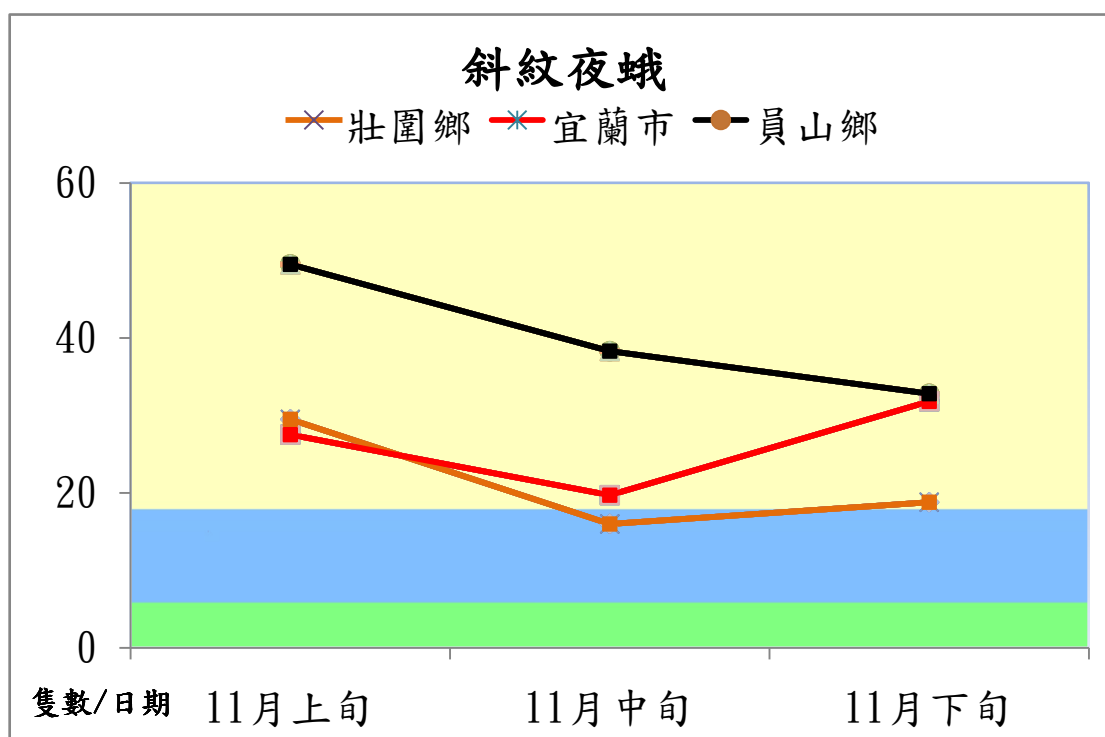

宜蘭縣 動植物防疫所

Animal and Plant Disease Control Center Yilan County

105 年 11 月斜紋夜蛾本所監測平均隻數

斜紋夜蛾	壯圍鄉	宜蘭市	員山鄉
11 月上旬	29.5	27.5	49.5
11 月中旬	16.0	19.7	38.3
11 月下旬	18.8	31.8	32.8

成蟲數燈號表示：

宜蘭縣 動植物防疫所

Animal and Plant Disease Control Center Yilan County

105 年 11 月斜紋夜蛾農會監測平均隻數

斜紋夜蛾	壯圍鄉農會	員山鄉農會	三星地區農會
11 月上旬	17.5	17.2	0.4
11 月中旬	29.6	20.3	0.4
11 月下旬	27.4	20.2	0.6

成蟲數燈號表示：