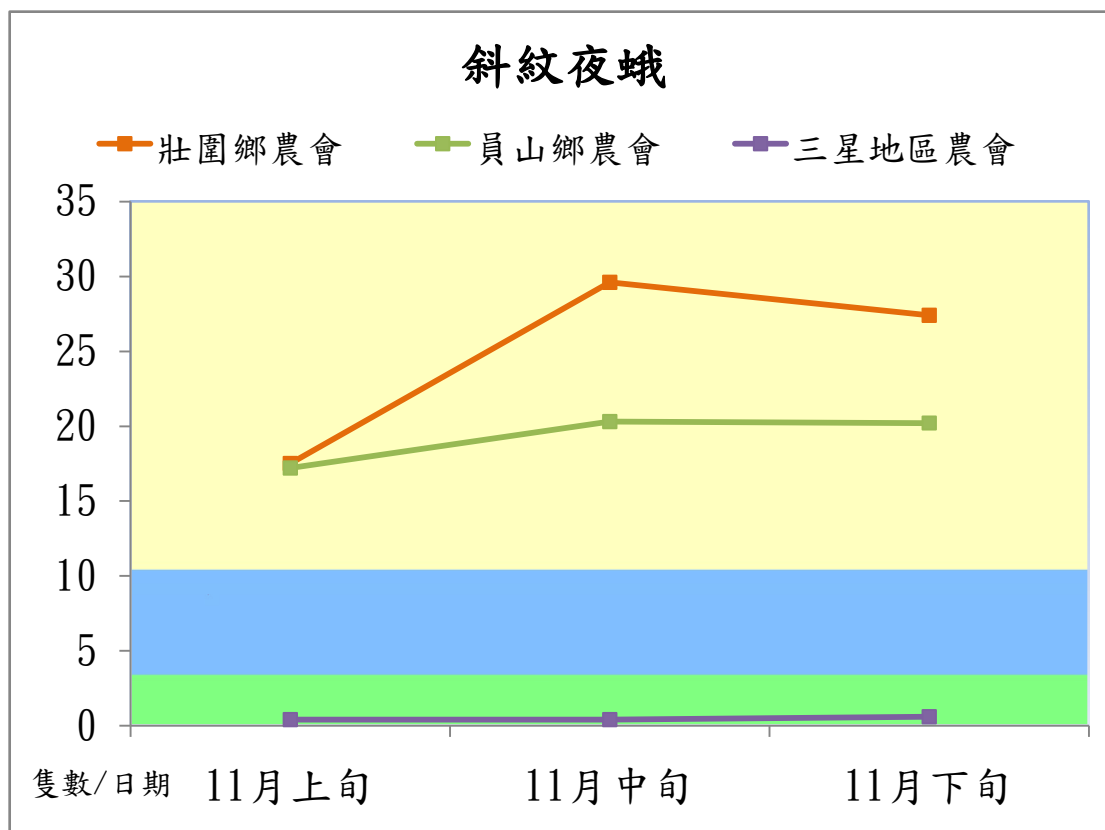

宜蘭縣 動植物防疫所

Animal and Plant Disease Control Center Yilan County

105 年 11 月斜紋夜蛾本所監測平均隻數

斜紋夜蛾	壯圍鄉	宜蘭市	員山鄉
11 月上旬	29.5	27.5	49.5
11 月中旬	16.0	19.7	38.3
11 月下旬	18.8	31.8	32.8

成蟲數燈號表示：

宜蘭縣 動植物防疫所

Animal and Plant Disease Control Center Yilan County

105 年 11 月斜紋夜蛾農會監測平均隻數

斜紋夜蛾	壯圍鄉農會	員山鄉農會	三星地區農會
11 月上旬	17.5	17.2	0.4
11 月中旬	29.6	20.3	0.4
11 月下旬	27.4	20.2	0.6

成蟲數燈號表示：