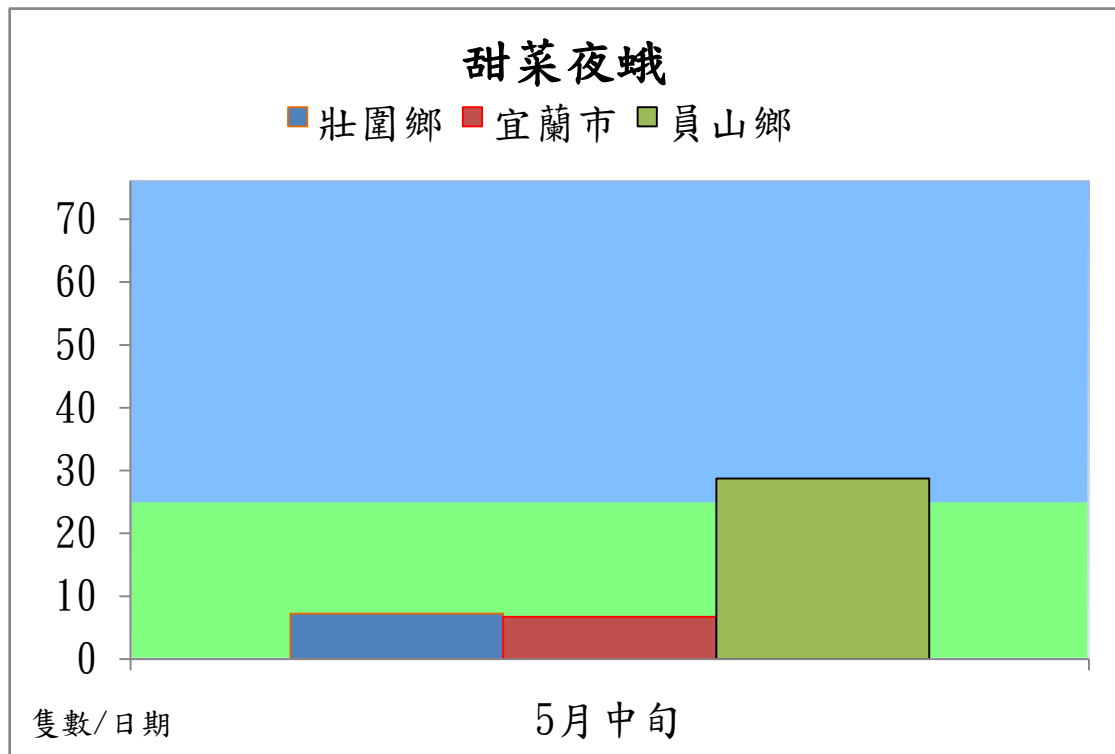

# 宜蘭縣 動植物防疫所

Animal and Plant Disease Control Center Yilan County

## 107 年 5 月中旬甜菜夜蛾本所監測平均隻數

甜菜夜蛾	壯圍鄉	宜蘭市	員山鄉
5 月中旬	7.2	6.7	28.7

成蟲數燈號表示：