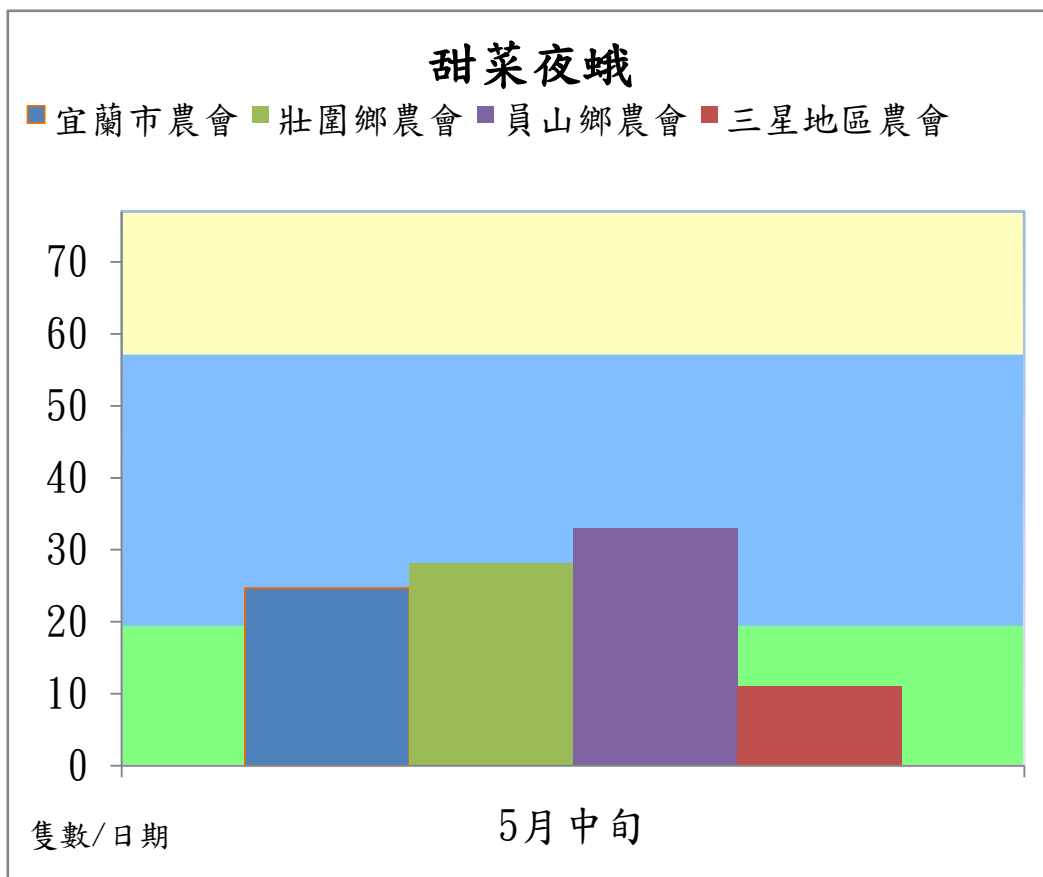

宜蘭縣 動植物防疫所

Animal and Plant Disease Control Center Yilan County

107 年 5 月中旬甜菜夜蛾農會監測平均隻數

甜菜夜蛾	宜蘭市農會	壯圍鄉農會	員山鄉農會	三星地區農會
5 月中旬	24.7	28.1	33	11.1