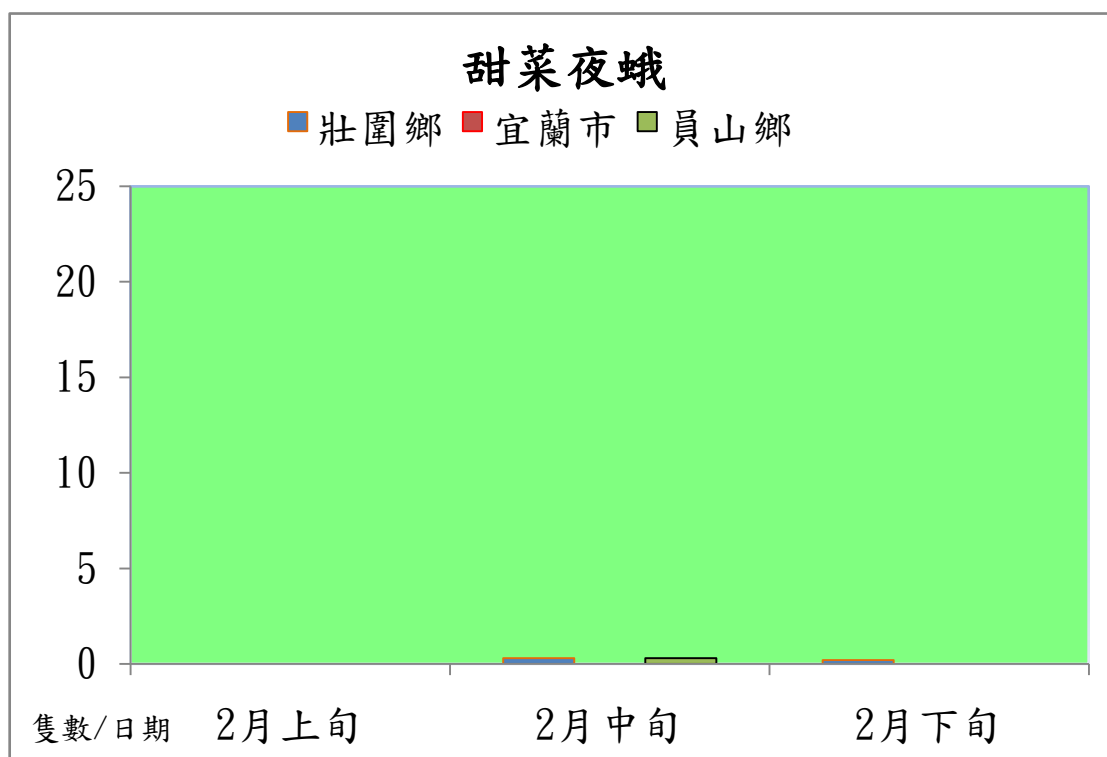

# 宜蘭縣 動植物防疫所

Animal and Plant Disease Control Center Yilan County

## 107 年 2 月甜菜夜蛾本所監測平均隻數

甜菜夜蛾	壯圍鄉	宜蘭市	員山鄉
2 月上旬	0.0	0.0	0.0
2 月中旬	0.3	0.0	0.3
2 月下旬	0.2	0.0	0.0

成蟲數燈號表示：