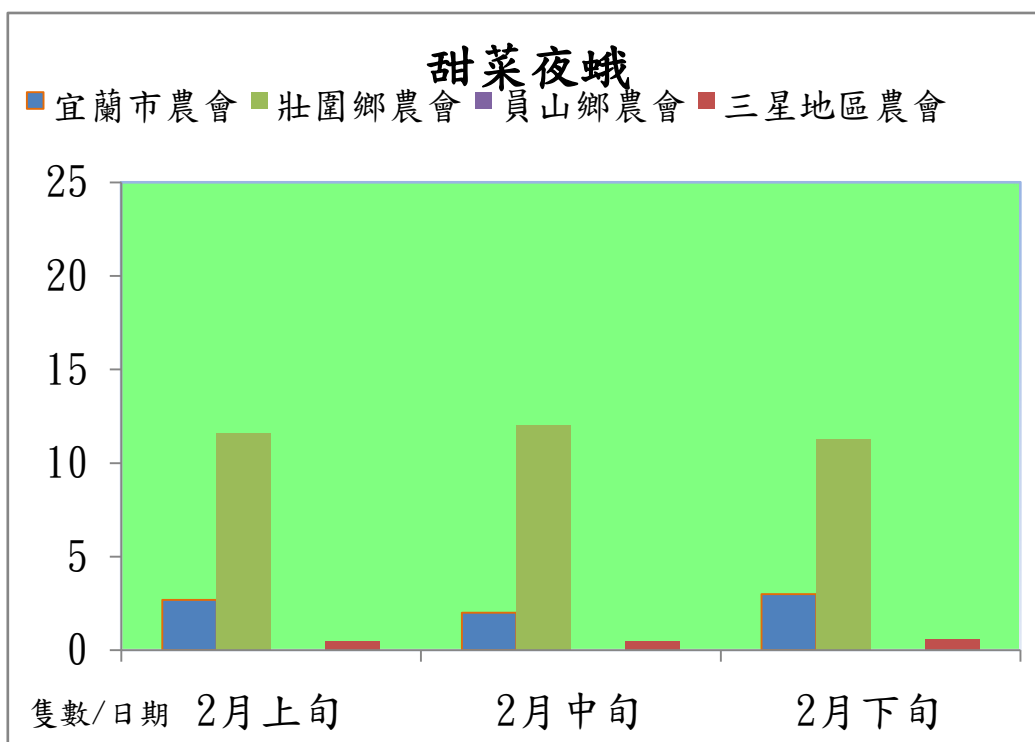

## 107 年 2 月甜菜夜蛾本所監測平均隻數

甜菜夜蛾	壯圍鄉	宜蘭市	員山鄉
2 月上旬	0.0	0.0	0.0
2 月中旬	0.3	0.0	0.3
2 月下旬	0.2	0.0	0.0

成蟲數燈號表示：

# 宜蘭縣 動植物防疫所

Animal and Plant Disease Control Center Yilan County

## 107 年 2 月甜菜夜蛾農會監測平均隻數

甜菜夜蛾	宜蘭市農會	壯圍鄉農會	員山鄉農會	三星地區農會
2 月上旬	2.7	11.6	0.0	0.5
2 月中旬	2.0	12.0	0.0	0.5
2 月下旬	3.0	11.3	0.0	0.6

成蟲數燈號表示：