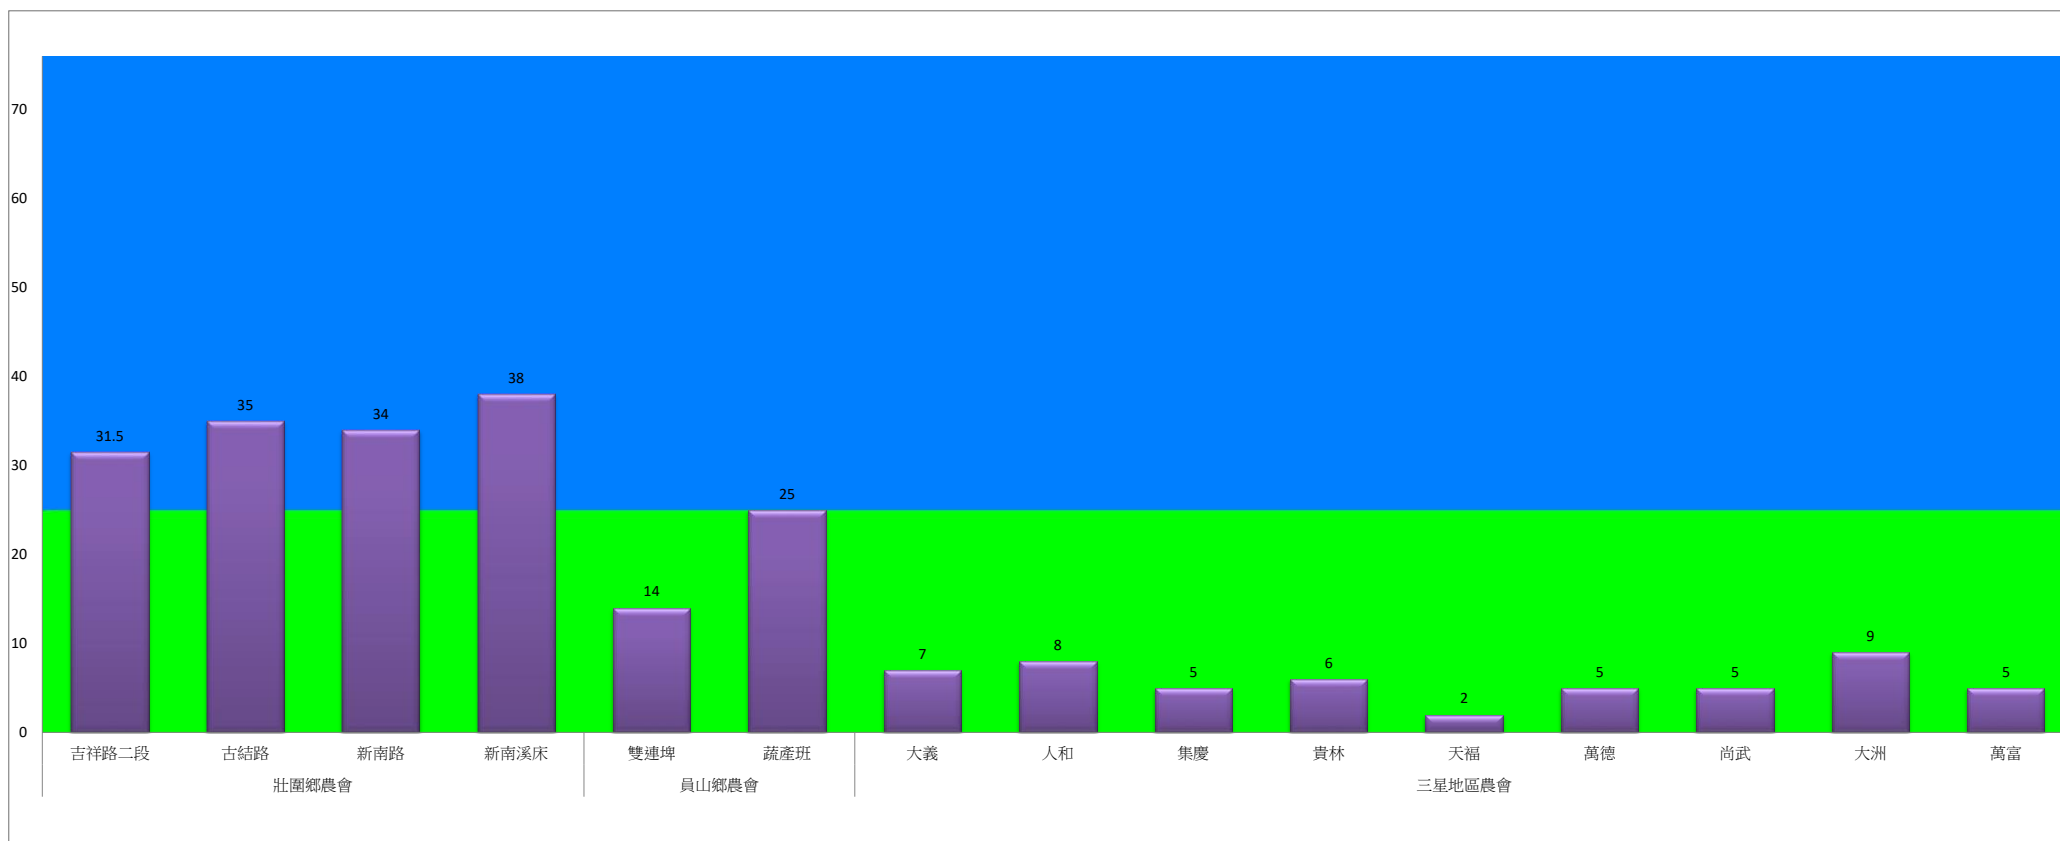

# 宜蘭縣 動植物防疫所

Animal and Plant Disease Control Center Yilan County

## 107年8月中旬斜紋夜蛾農會監測平均隻數

斜紋夜蛾	壯圍鄉農會				員山鄉農會		三星地區農會								
	吉祥路二段	古結路	新南路	新南溪床	雙連埤	蔬產班	大義	人和	集慶	貴林	天福	萬德	尚武	大洲	萬富
8月中旬	31.5	35	34	38	14	25	7	8	5	6	2	5	5	9	5

成蟲數燈號表示：

綠燈→小於25隻；防治良好

藍燈→25-76隻；預警

黃燈→77-256隻；警戒

紅燈→257隻以上；啟動防治