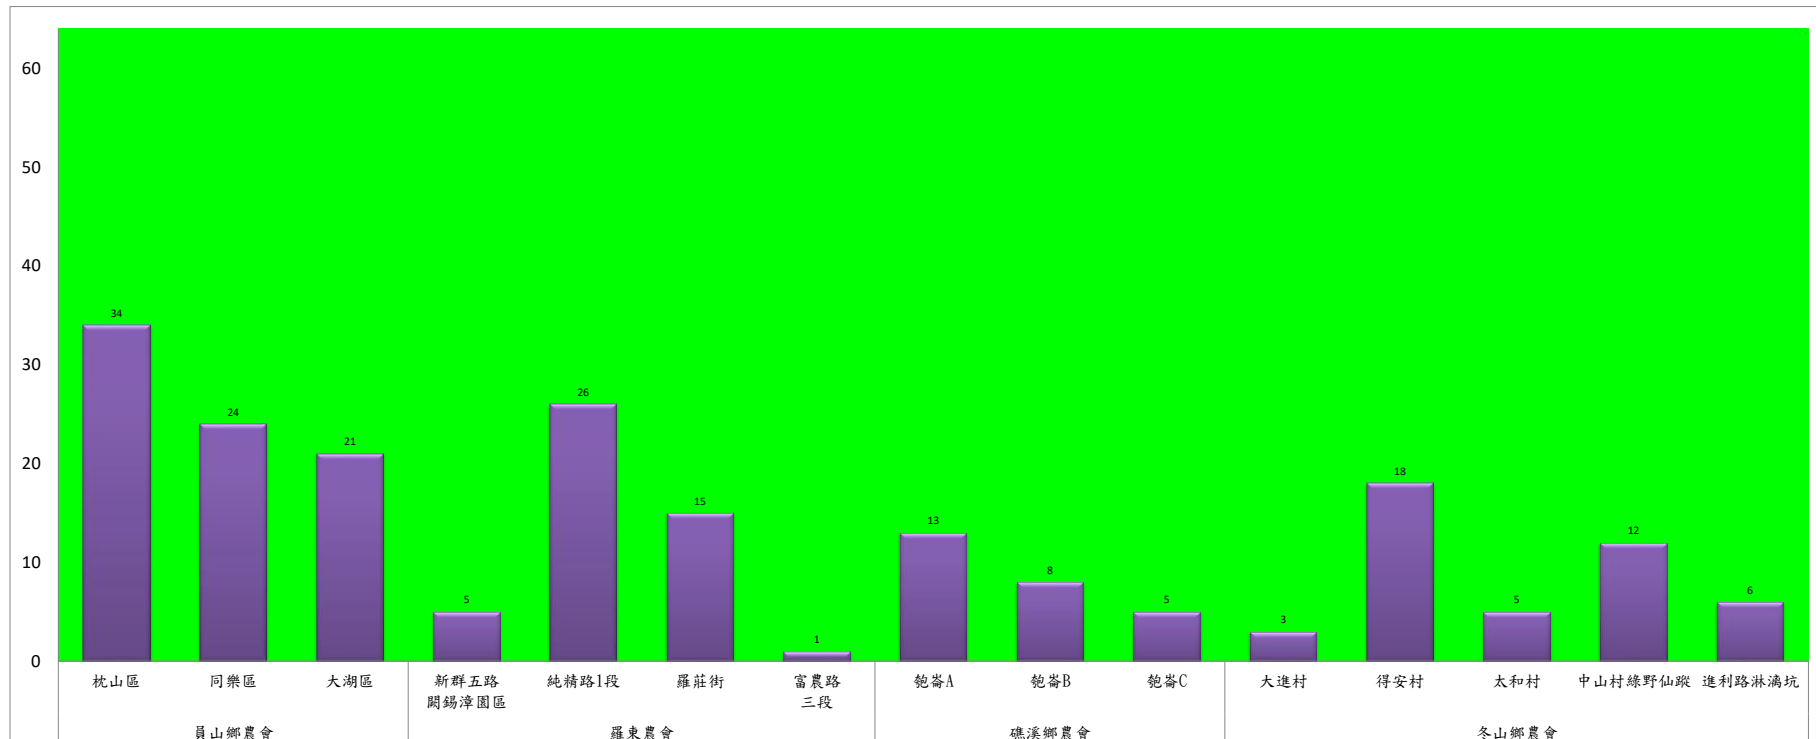

宜蘭縣 動植物防疫所

Animal and Plant Disease Control Center Yilan County

107年12月中旬果實蠅農會監測平均隻數

果實蠅	員山鄉農會			羅東農會				礁溪鄉農會			冬山鄉農會				
	枕山區	同樂區	大湖區	新群五路 關錫漳園區	純精路1段	羅莊街	富農路 三段	砲崙A	砲崙B	砲崙C	大進村	得安村	太和村	中山村綠 野仙蹤	進利路 淋漓坑
12月中旬	34	24	21	5	26	15	1	13	8	5	3	18	5	12	6

成蟲數燈號表示：
 綠燈→小於65隻；防治良好
 藍燈→65-256隻；預警
 黃燈→257-1024隻；警戒
 紅燈→1025隻以上；啟動防治