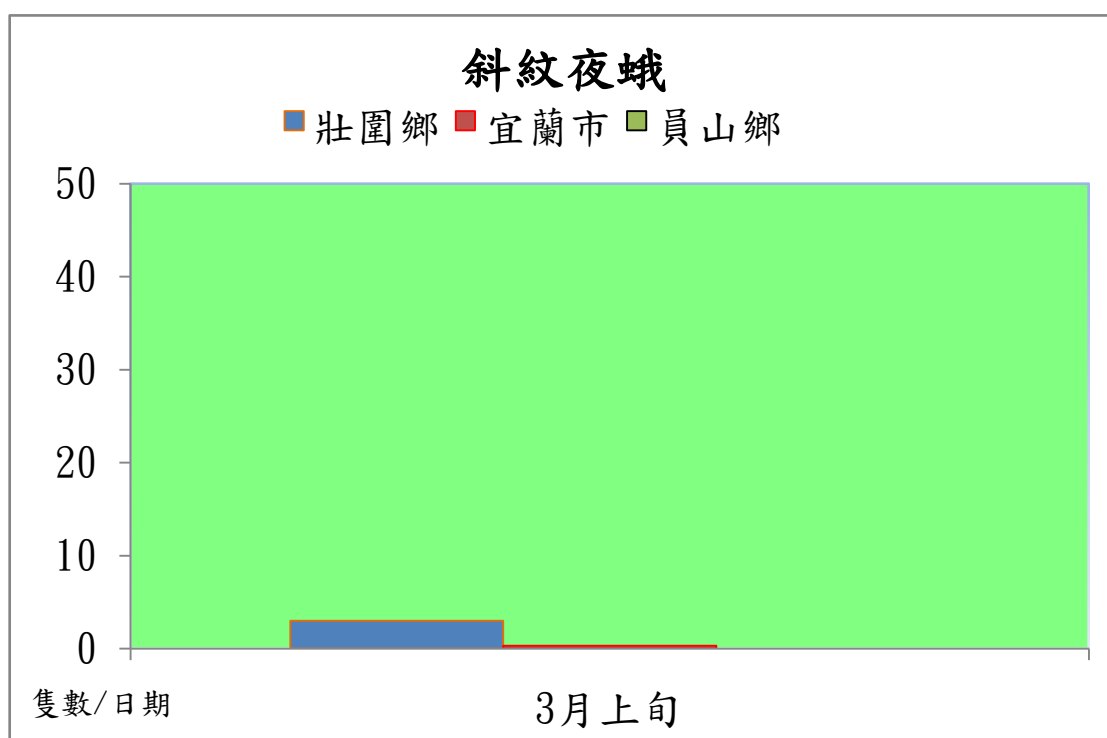

# 宜蘭縣 動植物防疫所

Animal and Plant Disease Control Center Yilan County

## 107 年 3 月斜紋夜蛾本所監測平均隻數

斜紋夜蛾	壯圍鄉	宜蘭市	員山鄉
3 月上旬	1.8	6.3	3.5

成蟲數燈號表示：