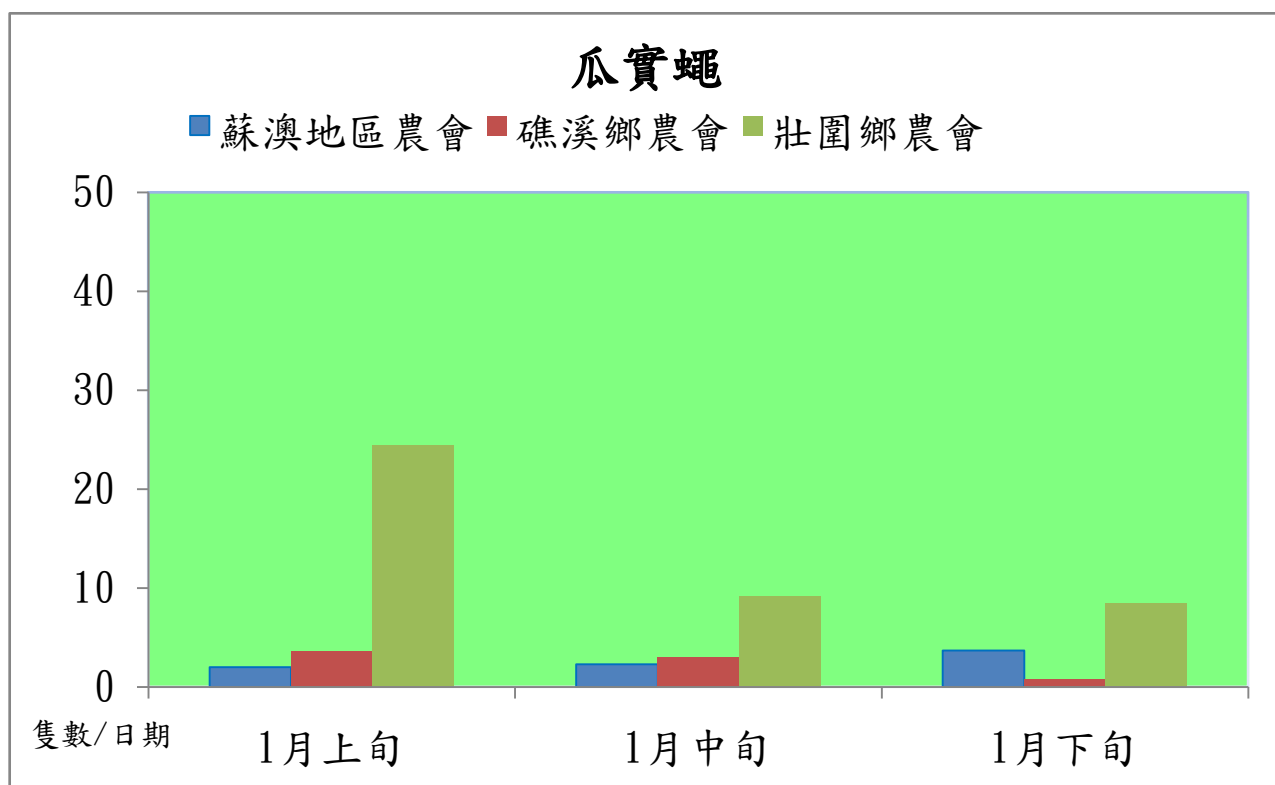

宜蘭縣 動植物防疫所

Animal and Plant Disease Control Center Yilan County

107 年 1 月瓜實蠅本所監測平均隻數

瓜實蠅	礁溪鄉	壯圍鄉
1 月上旬	24.7	1.0
1 月中旬	15.0	2.7
1 月下旬	8.0	7.7

成蟲數燈號表示：

宜蘭縣 動植物防疫所

Animal and Plant Disease Control Center Yilan County

107 年 1 月瓜實蠅農會監測平均隻數

瓜實蠅	蘇澳鎮農會	礁溪鄉農會	壯圍鄉農會
1 月上旬	2.0	3.6	24.4
1 月中旬	2.3	3.0	9.2
1 月下旬	3.7	0.8	8.4

成蟲數燈號表示：