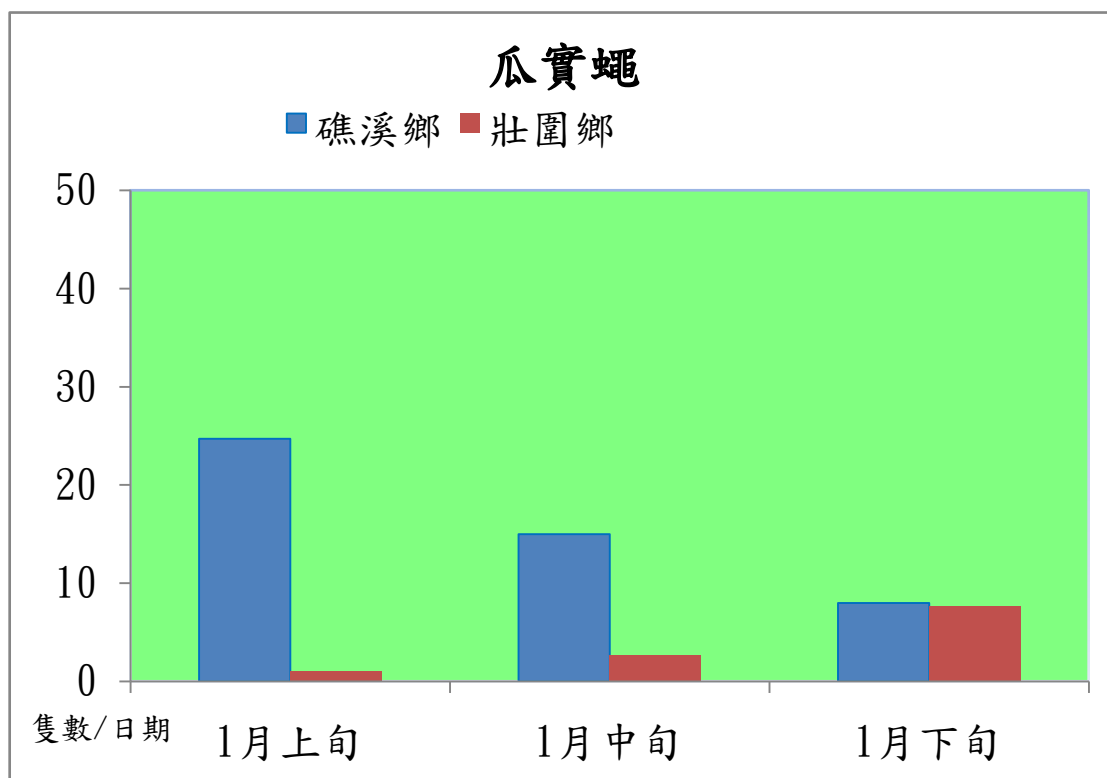

宜蘭縣 動植物防疫所

Animal and Plant Disease Control Center Yilan County

107 年 1 月瓜實蠅本所監測平均隻數

瓜實蠅	礁溪鄉	壯圍鄉
1 月上旬	24.7	1.0
1 月中旬	15.0	2.7
1 月下旬	8.0	7.7

成蟲數燈號表示：

宜蘭縣 動植物防疫所

Animal and Plant Disease Control Center Yilan County

107 年 1 月瓜實蠅農會監測平均隻數

瓜實蠅	蘇澳鎮農會	礁溪鄉農會	壯圍鄉農會
1 月上旬	2.0	3.6	24.4
1 月中旬	2.3	3.0	9.2
1 月下旬	3.7	0.8	8.4

成蟲數燈號表示：