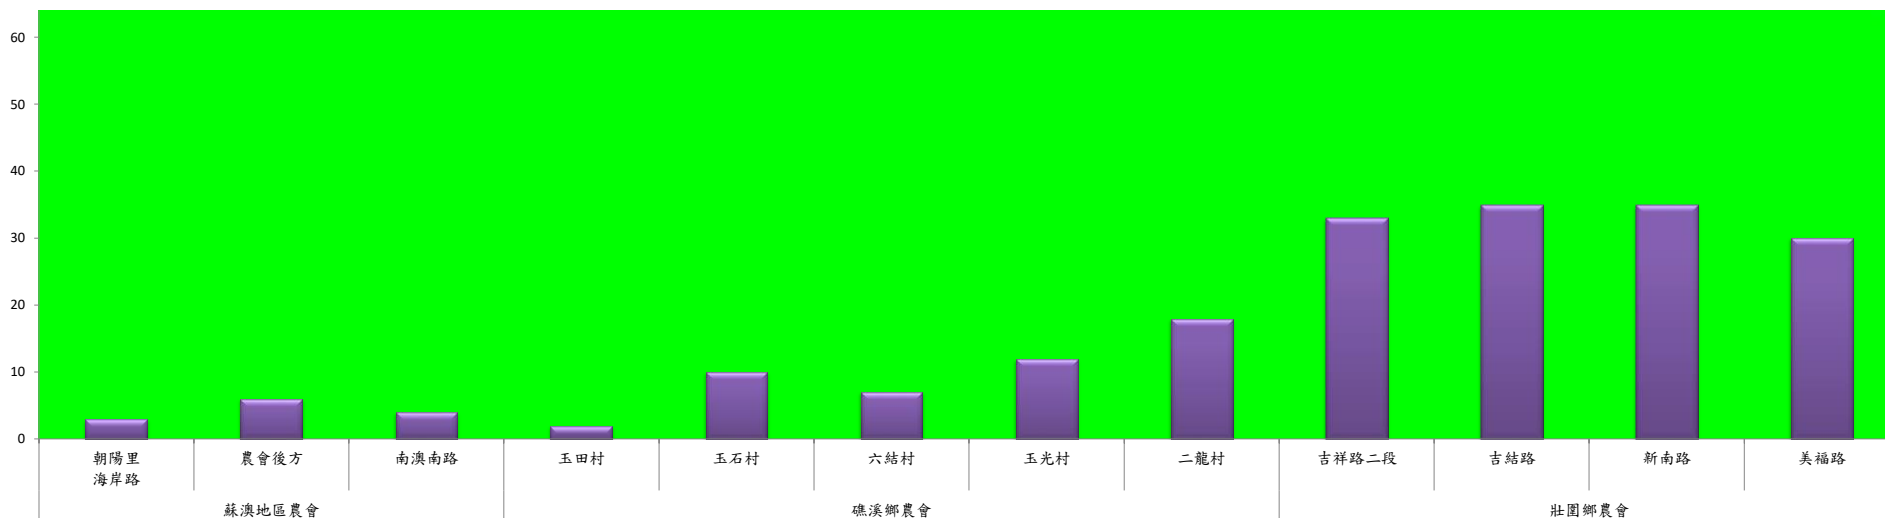

宜蘭縣 動植物防疫所

Animal and Plant Disease Control Center Yilan County

107年12月上旬瓜實蠅農會監測平均隻數

瓜實蠅	蘇澳地區農會			礁溪鄉農會					壯圍鄉農會			
	朝陽里 海岸路	農會後方	南澳南路	玉田村	玉石村	六結村	玉光村	二龍村	吉祥路 二段	吉結路	新南路	美福路
12月上旬	3	6	4	2	10	7	12	18	33	35	35	30

成蟲數燈號表示：

- 綠燈→小於65隻；防治良好
- 藍燈→65-256隻；預警
- 黃燈→257-1024隻；警戒
- 紅燈→1025隻以上；啟動防治