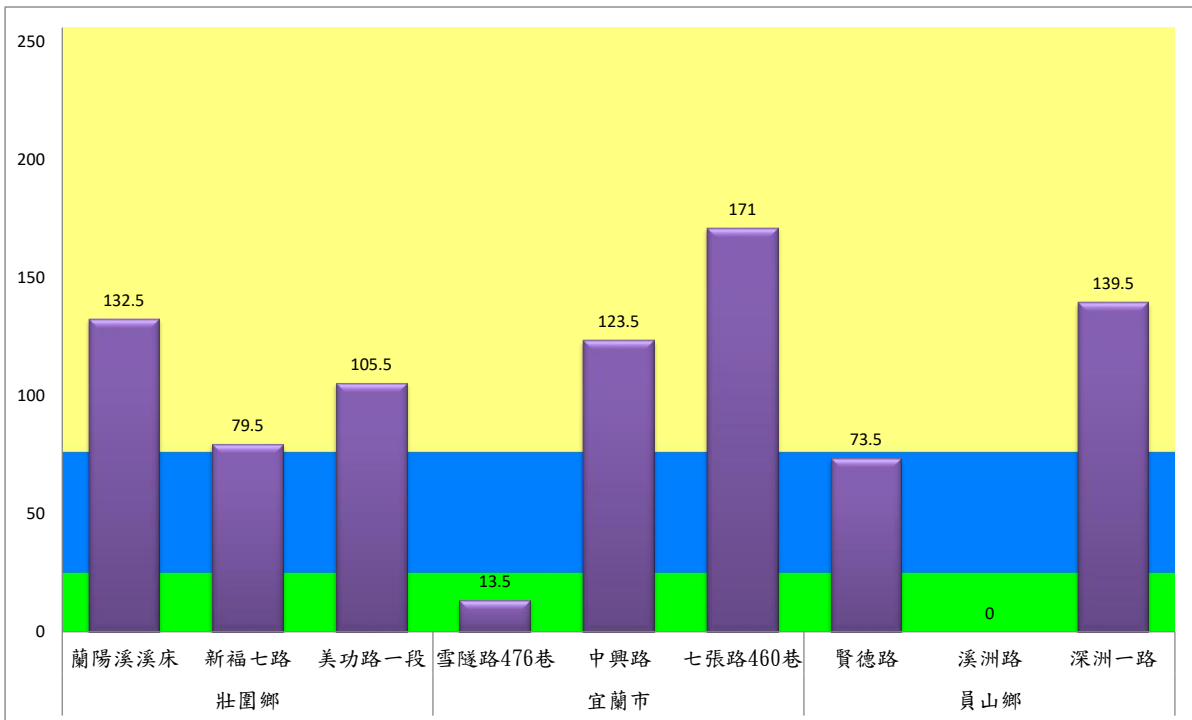

宜蘭縣 動植物防疫所

Animal and Plant Disease Control Center Yilan County

107年10月上旬斜紋夜蛾本所監測平均隻數

斜紋夜蛾	壯圍鄉			宜蘭市			員山鄉		
	蘭陽溪 溪床	新福 七路	美功路 一段	雪隧路 476巷	中興路	七張路 460巷	賢德路	溪洲路	深洲一 路
10月上旬	132.5	79.5	105.5	13.5	123.5	171	73.5	-	139.5

成蟲數燈號表示：

- 綠燈→小於25隻；防治良好
- 藍燈→25-76隻；預警
- 黃燈→77-256隻；警戒
- 紅燈→257隻以上；啟動防治