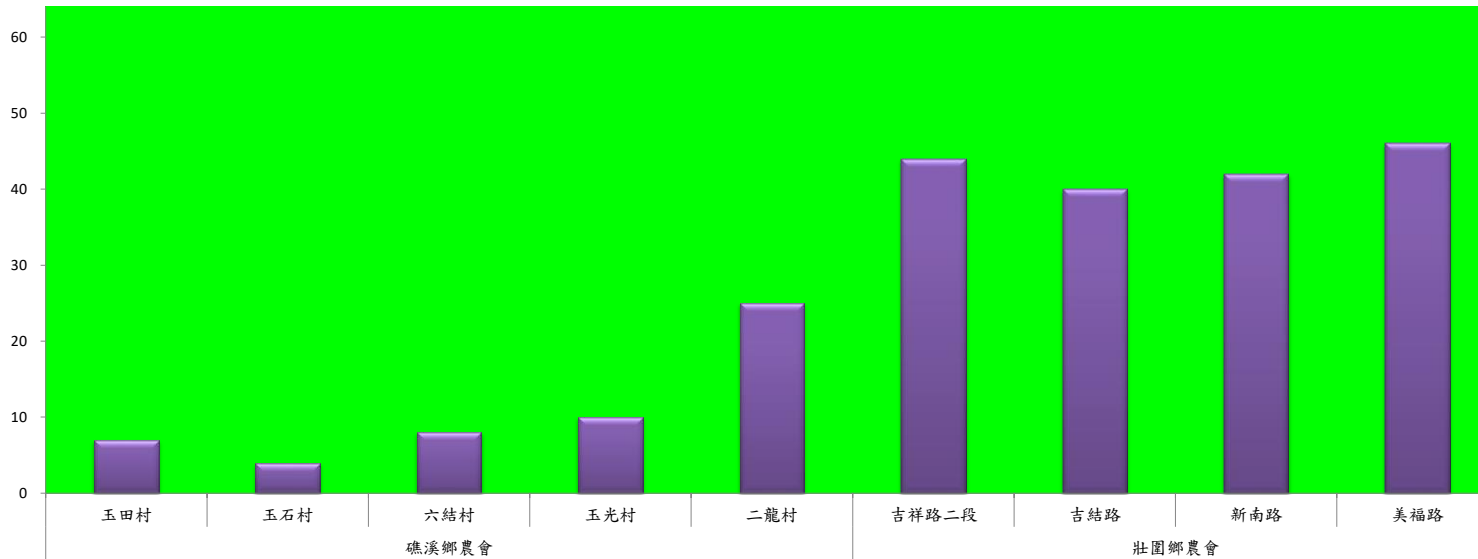

宜蘭縣 動植物防疫所

Animal and Plant Disease Control Center Yilan County

107年11月中旬瓜實蠅農會監測平均隻數

瓜實蠅	礁溪鄉農會					壯圍鄉農會			
	玉田村	玉石村	六結村	玉光村	二龍村	吉祥路二段	吉結路	新南路	美福路
11月中旬	7	4	8	10	25	44	40	42	46

成蟲數燈號表示：

- 綠燈→小於65隻；防治良好
- 藍燈→65-256隻；預警
- 黃燈→257-1024隻；警戒
- 紅燈→1025隻以上；啟動防治