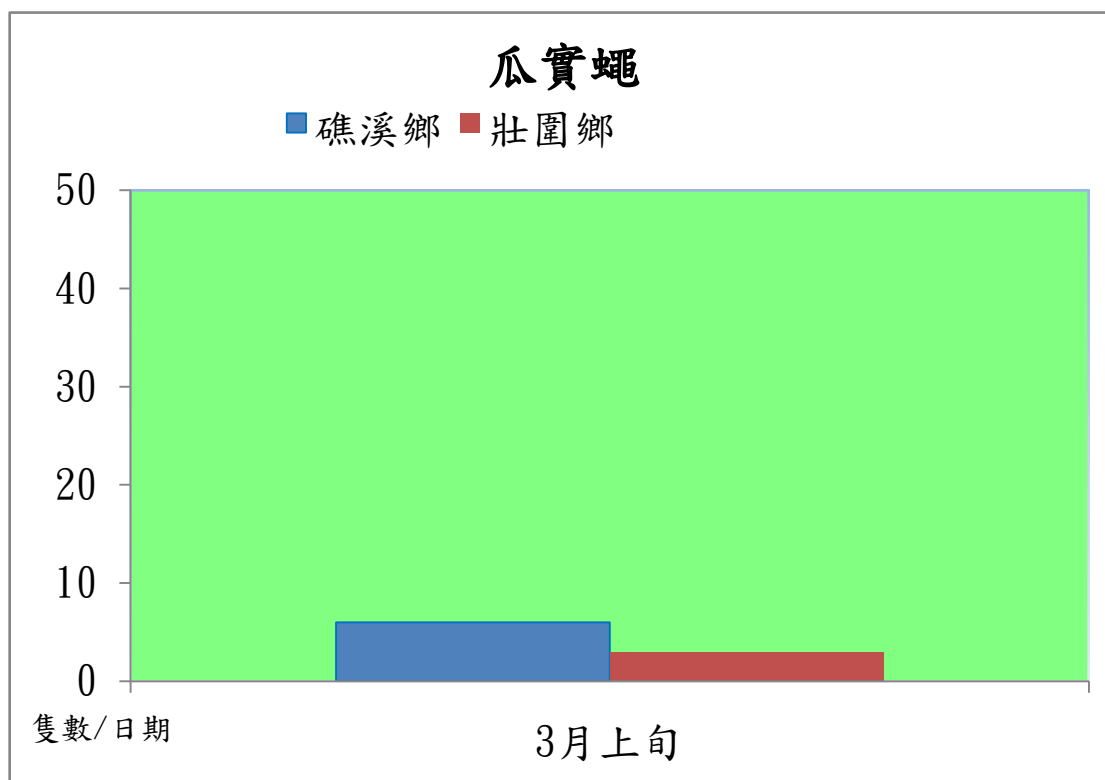

宜蘭縣 動植物防疫所

Animal and Plant Disease Control Center Yilan County

107 年 3 月 瓜實蠅本所監測平均隻數

瓜實蠅	礁溪鄉	壯圍鄉
3 月上旬	6	3

成蟲數燈號表示：

	綠燈→小於 65 隻；防治良好
	藍燈→65-256 隻；預警
	黃燈→257-1024 隻；警戒
	紅燈→1025 隻以上；啟動防治

宜蘭縣 動植物防疫所

Animal and Plant Disease Control Center Yilan County

107 年 3 月 瓜實蠅農會監測平均隻數

瓜實蠅	蘇澳鎮農會	礁溪鄉農會	壯圍鄉農會
3 月上旬	3.7	3	4.6

成蟲數燈號表示：