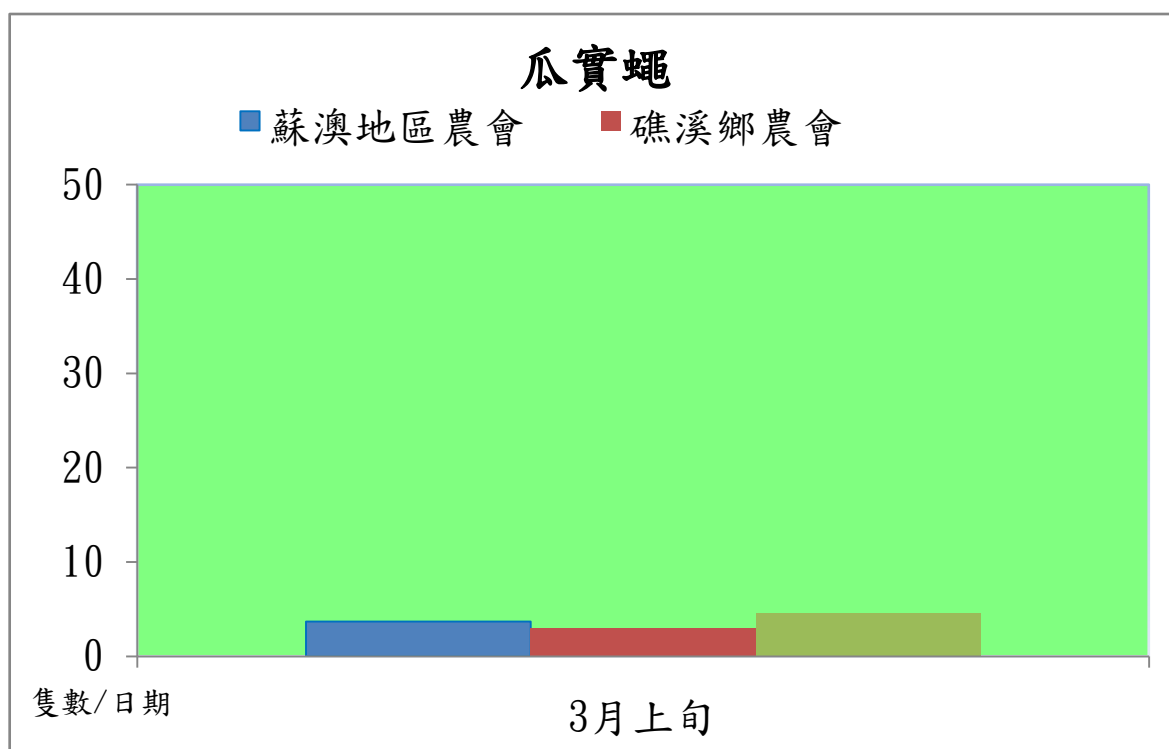

宜蘭縣 動植物防疫所

Animal and Plant Disease Control Center Yilan County

107 年 3 月 瓜實蠅本所監測平均隻數

瓜實蠅	礁溪鄉	壯圍鄉
3 月上旬	6	3

成蟲數燈號表示：

	綠燈→小於 65 隻；防治良好
	藍燈→65-256 隻；預警
	黃燈→257-1024 隻；警戒
	紅燈→1025 隻以上；啟動防治

宜蘭縣 動植物防疫所

Animal and Plant Disease Control Center Yilan County

107 年 3 月 瓜實蠅農會監測平均隻數

瓜實蠅	蘇澳鎮農會	礁溪鄉農會	壯圍鄉農會
3 月上旬	3.7	3	4.6

成蟲數燈號表示：