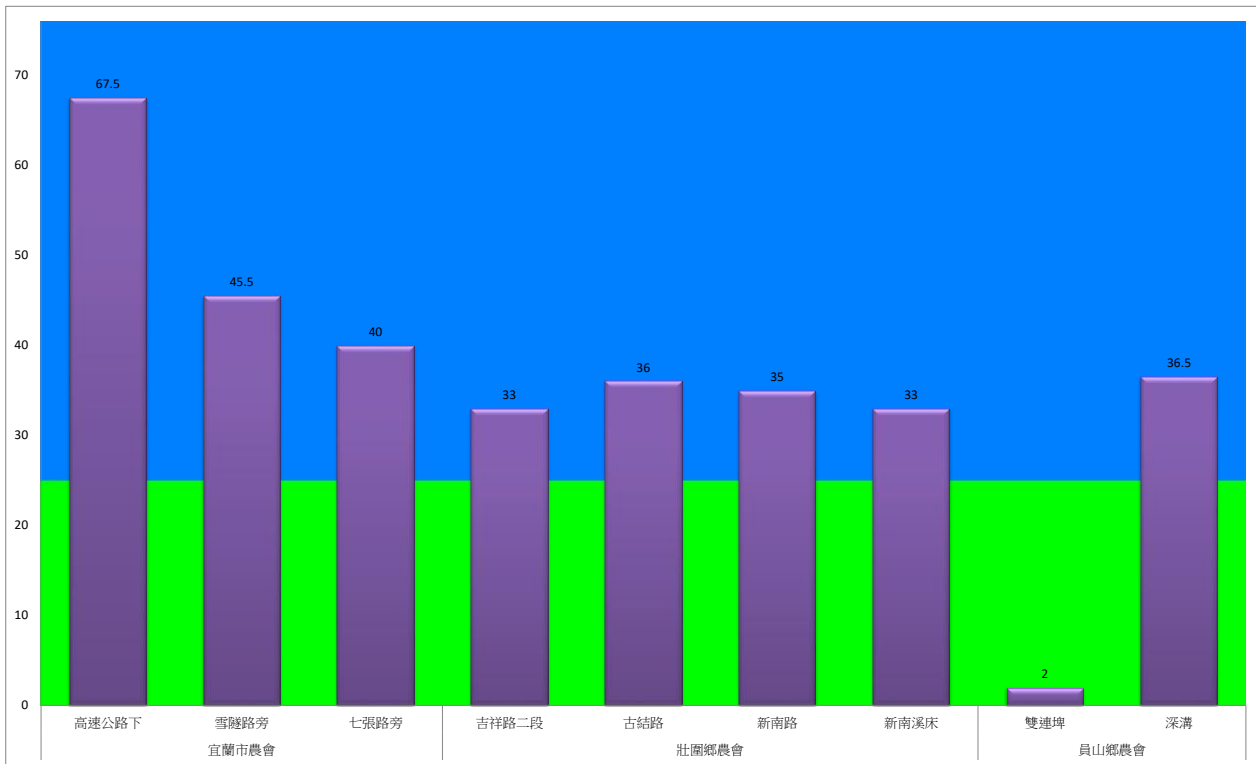

宜蘭縣 動植物防疫所

Animal and Plant Disease Control Center Yilan County

107年12月中旬甜菜夜蛾農會監測平均隻數

甜菜夜蛾	宜蘭市農會			壯圍鄉農會				員山鄉農會	
	高速公路下	雪隧路旁	七張路旁	吉祥路二段	古結路	新南路	新南溪床	雙連埤	深溝
12月中旬	67.5	45.5	40	33	36	35	33	2	36.5

成蟲數燈號表示：

- 綠燈→小於25隻；防治良好
- 藍燈→25-76隻；預警
- 黃燈→77-256隻；警戒
- 紅燈→257隻以上；啟動防治