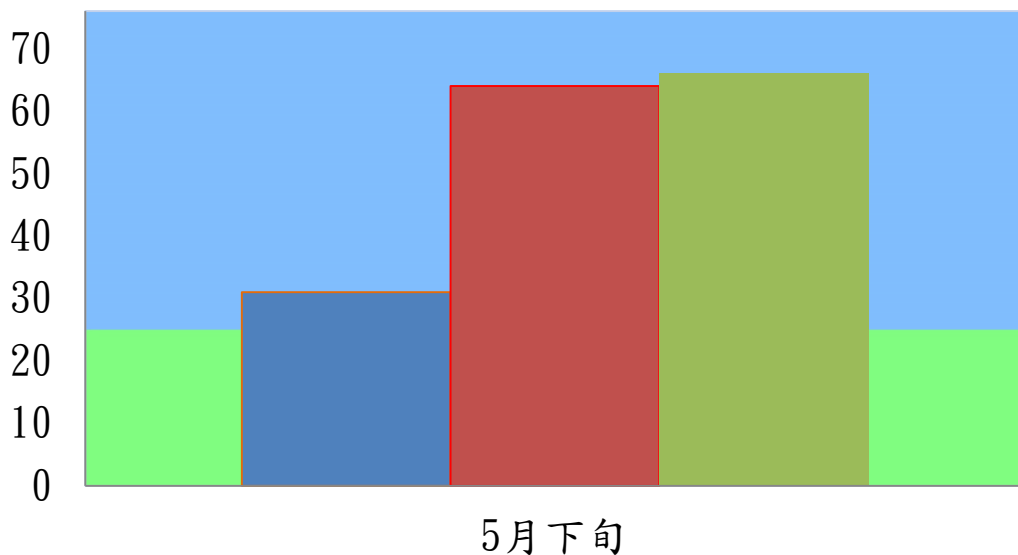

107 年 5 月下旬甜菜夜蛾本所監測平均隻數

甜菜夜蛾	壯圍鄉	宜蘭市	員山鄉
5 月下旬	31	64	66

甜菜夜蛾

■ 壯圍鄉 ■ 宜蘭市 ■ 員山鄉

成蟲數燈號表示：

宜蘭縣 動植物防疫所

Animal and Plant Disease Control Center Yilan County

107 年 5 月下旬甜菜夜蛾農會監測平均隻數

甜菜夜蛾	宜蘭市農會	壯圍鄉農會	員山鄉農會	三星地區農會
5 月下旬	28	35	34	13

甜菜夜蛾

■ 宜蘭市農會 ■ 壯圍鄉農會
■ 員山鄉農會 ■ 三星地區農會

5月下旬

成蟲數燈號表示：