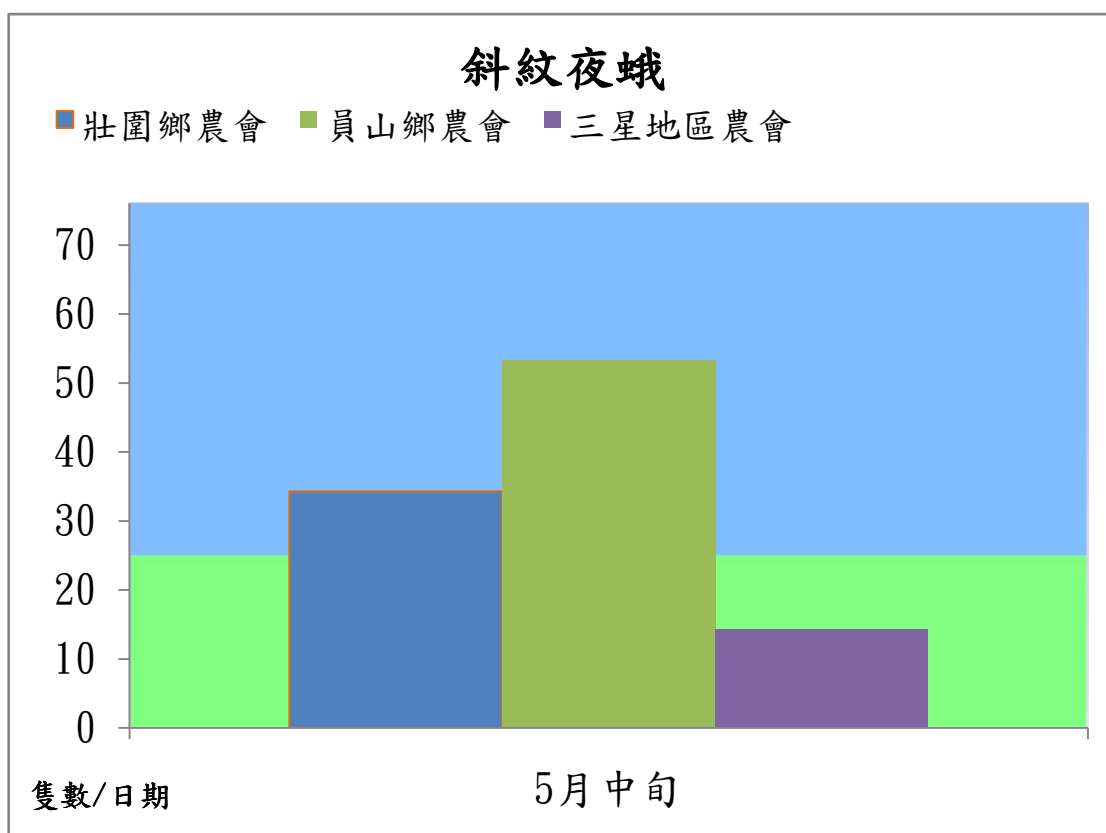

宜蘭縣 動植物防疫所

Animal and Plant Disease Control Center Yilan County

107 年 5 月中甸斜紋夜蛾本所監測平均隻數

斜紋夜蛾	壯圍鄉	宜蘭市	員山鄉
5 月中甸	217	79.7	81

成蟲數燈號表示：

宜蘭縣 動植物防疫所

Animal and Plant Disease Control Center Yilan County

107 年 5 月中旬斜紋夜蛾農會監測平均隻數

斜紋夜蛾	壯圍鄉農會	員山鄉農會	三星地區農會
5 月中旬	34.3	53.3	14.3

成蟲數燈號表示：