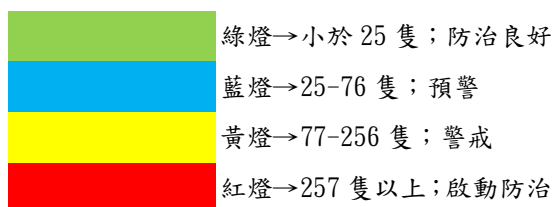

宜蘭縣 動植物防疫所

Animal and Plant Disease Control Center Yilan County

107 年 5 月中甸斜紋夜蛾本所監測平均隻數

斜紋夜蛾	壯圍鄉	宜蘭市	員山鄉
5 月中甸	217	79.7	81

成蟲數燈號表示：

宜蘭縣 動植物防疫所

Animal and Plant Disease Control Center Yilan County

107 年 5 月中旬斜紋夜蛾農會監測平均隻數