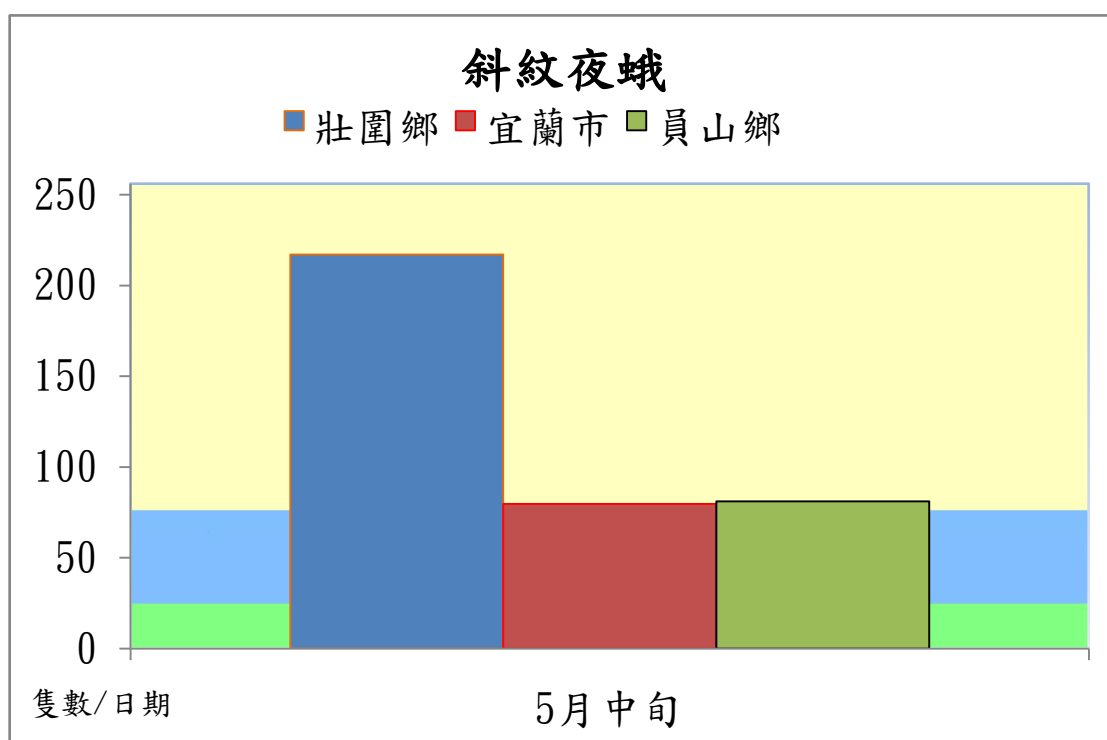

宜蘭縣 動植物防疫所

Animal and Plant Disease Control Center Yilan County

107 年 5 月中甸斜紋夜蛾本所監測平均隻數

斜紋夜蛾	壯圍鄉	宜蘭市	員山鄉
5 月中甸	217	79.7	81

成蟲數燈號表示：

宜蘭縣 動植物防疫所

Animal and Plant Disease Control Center Yilan County

107 年 5 月中旬斜紋夜蛾農會監測平均隻數

斜紋夜蛾	壯圍鄉農會	員山鄉農會	三星地區農會
5 月中旬	34.3	53.3	14.3

成蟲數燈號表示：