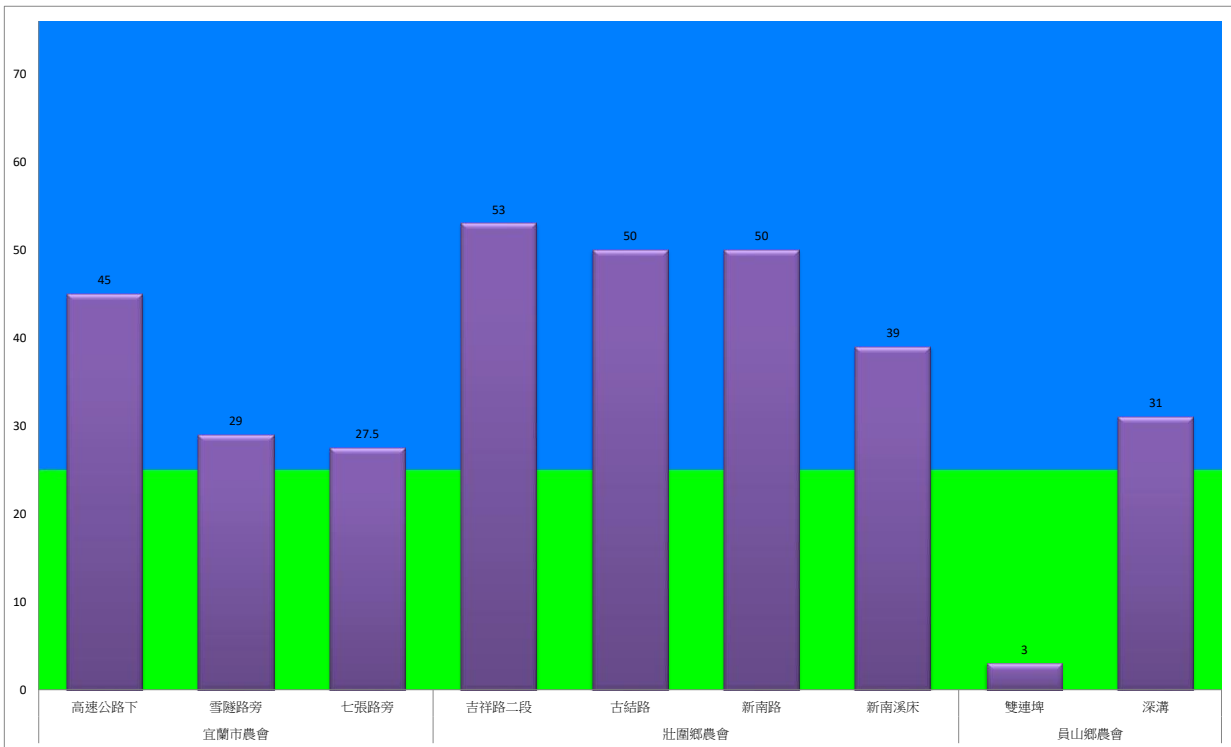

# 宜蘭縣 動植物防疫所

Animal and Plant Disease Control Center Yilan County

107年10月下旬甜菜夜蛾農會監測平均隻數

甜菜夜蛾	宜蘭市農會			壯圍鄉農會				員山鄉農會	
	高速公路下	雪隧路旁	七張路旁	吉祥路二段	古結路	新南路	新南溪床	雙連埤	深溝
10月下旬	45	29	27.5	53	50	50	39	3	31

成蟲數燈號表示：

- 綠燈→小於25隻；防治良好
- 藍燈→25-76隻；預警
- 黃燈→77-256隻；警戒
- 紅燈→257隻以上；啟動防治