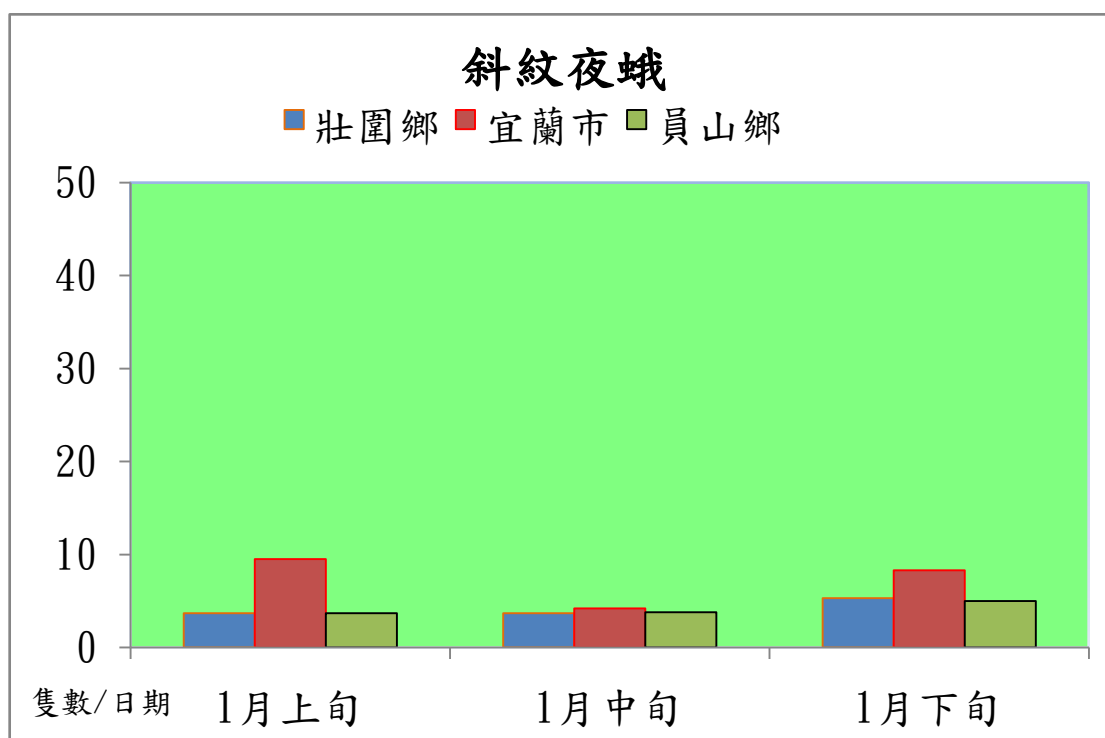

# 宜蘭縣 動植物防疫所

Animal and Plant Disease Control Center Yilan County

## 107 年 1 月斜紋夜蛾本所監測平均隻數

斜紋夜蛾	壯圍鄉	宜蘭市	員山鄉
1 月上旬	3.7	9.5	3.7
1 月中旬	3.7	4.2	3.8
1 月下旬	5.3	8.3	5.0

成蟲數燈號表示：

## 107 年 1 月斜紋夜蛾農會監測平均隻數

斜紋夜蛾	壯圍鄉農會	員山鄉農會	三星地區農會
1 月上旬	12.6	13.5	0.3
1 月中旬	8.2	4.3	0.2
1 月下旬	10.6	5.5	0.4

成蟲數燈號表示：