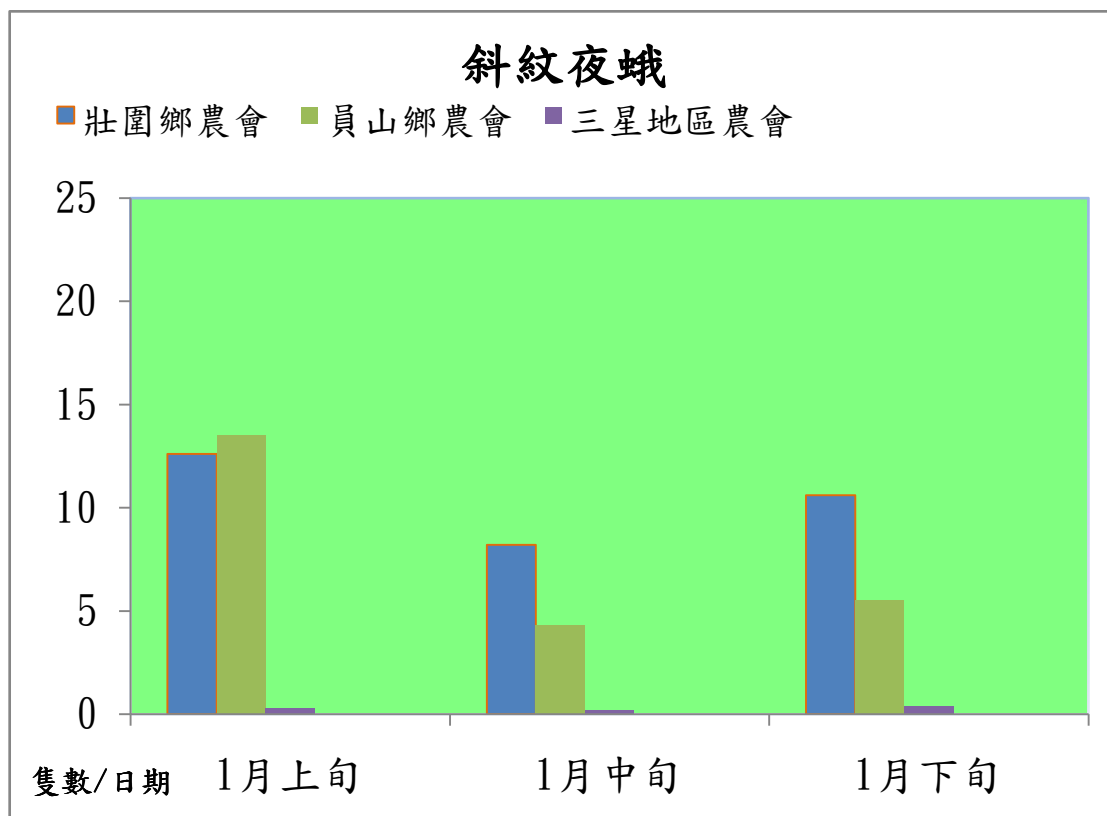

## 107 年 1 月斜紋夜蛾本所監測平均隻數

斜紋夜蛾	壯圍鄉	宜蘭市	員山鄉
1 月上旬	3.7	9.5	3.7
1 月中旬	3.7	4.2	3.8
1 月下旬	5.3	8.3	5.0

成蟲數燈號表示：

## 107 年 1 月斜紋夜蛾農會監測平均隻數

斜紋夜蛾	壯圍鄉農會	員山鄉農會	三星地區農會
1 月上旬	12.6	13.5	0.3
1 月中旬	8.2	4.3	0.2
1 月下旬	10.6	5.5	0.4

成蟲數燈號表示：