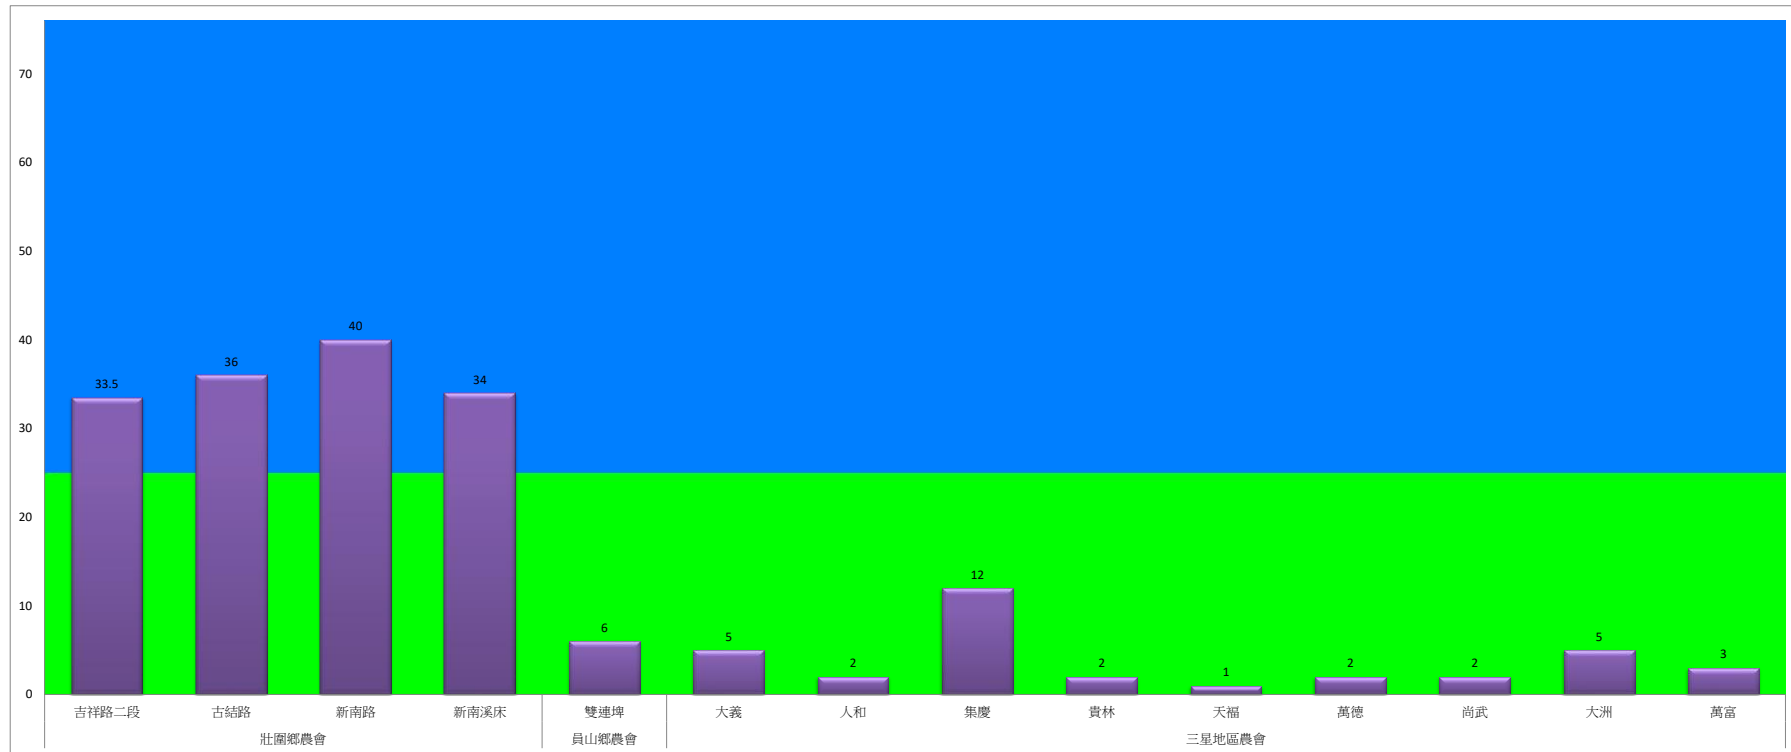

宜蘭縣 動植物防疫所

Animal and Plant Disease Control Center Yilan County

107年8月中旬甜菜夜蛾農會監測平均隻數

甜菜夜蛾	壯圍鄉農會				員山鄉農會	三星地區農會									
	吉祥路二段	古結路	新南路	新南溪床	雙連埤	大義	人和	集慶	貴林	天福	萬德	尚武	大洲	萬富	
8月中旬	33.5	36	40	34	6	5	2	12	2	1	2	2	5	3	

成蟲數燈號表示：

- 綠燈→小於25隻：防治良好
- 藍燈→25-76隻：預警
- 黃燈→77-256隻：警戒
- 紅燈→257隻以上：啟動防治