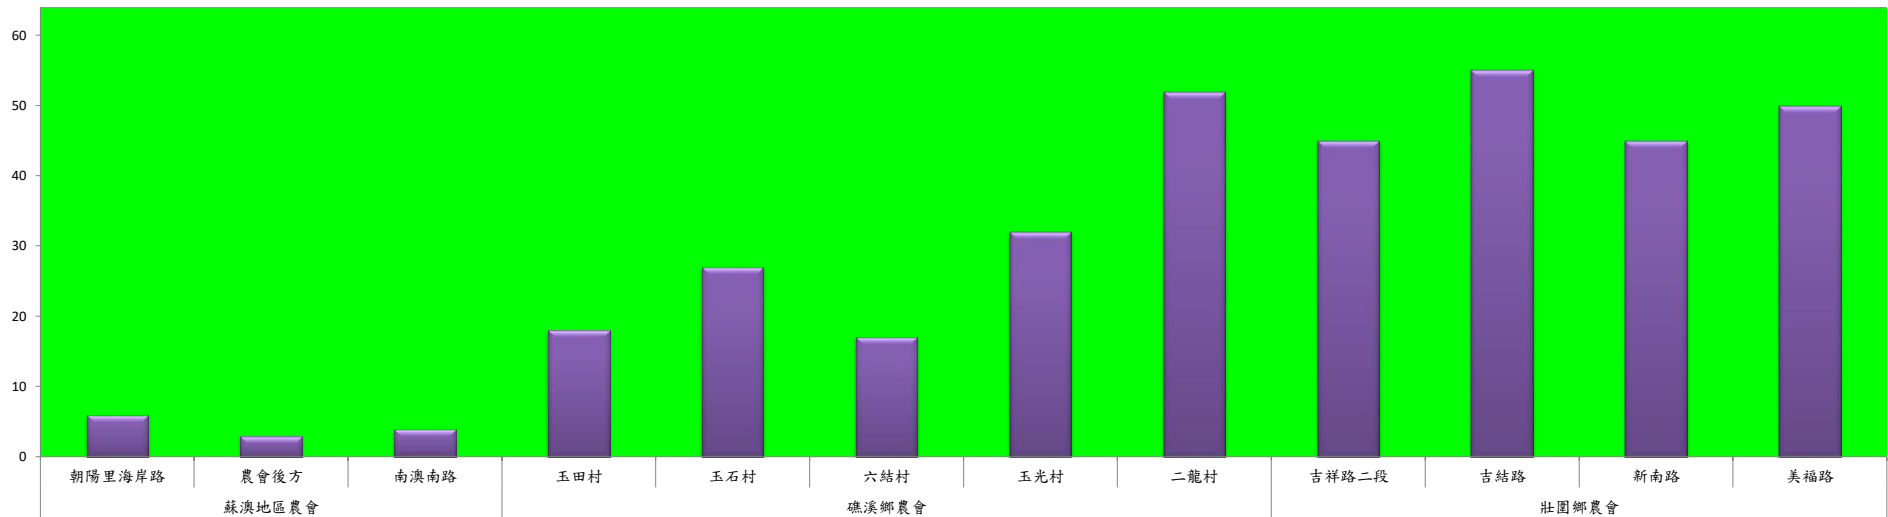

# 宜蘭縣 動植物防疫所

Animal and Plant Disease Control Center Yilan County

### 107年9月下旬瓜實蠅農會監測平均隻數

瓜實蠅	蘇澳地區農會			礁溪鄉農會					壯圍鄉農會			
	朝陽里海岸路	農會後方	南澳南路	玉田村	玉石村	六結村	玉光村	二龍村	吉祥路二段	吉結路	新南路	美福路
9月下旬	6	3	4	18	27	17	32	52	45	55	45	50

成蟲數燈號表示：

- 綠燈→小於65隻；防治良好
- 藍燈→65-256隻；預警
- 黃燈→257-1024隻；警戒
- 紅燈→1025隻以上；啟動防治