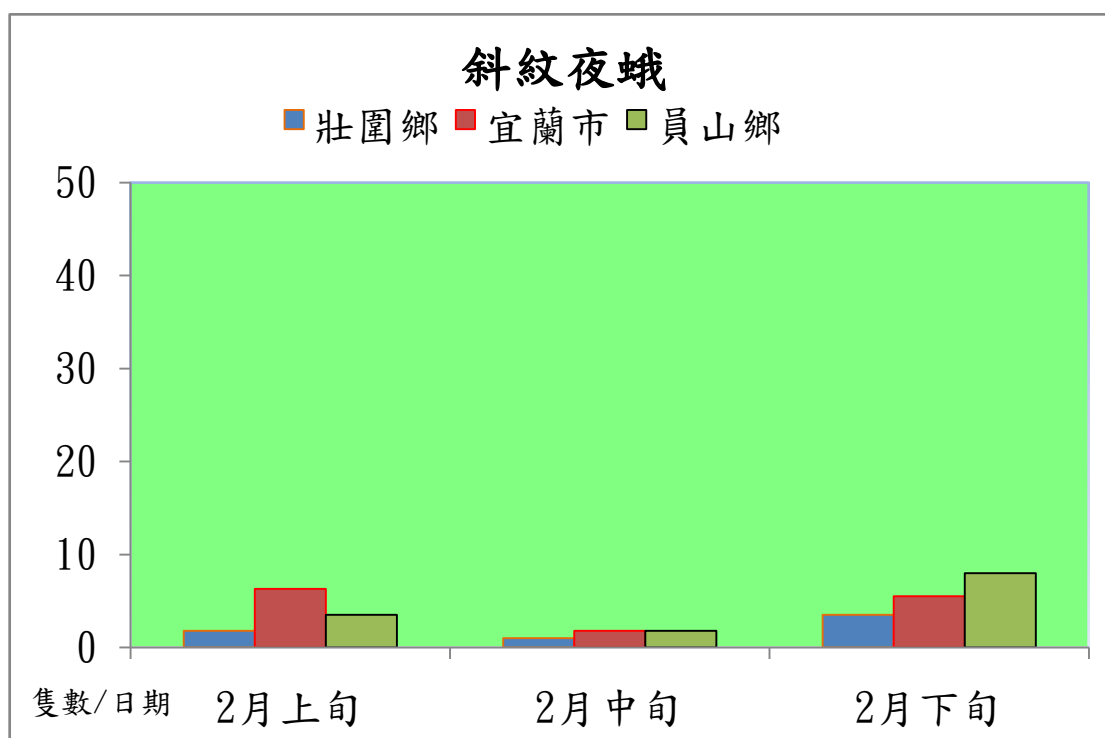

宜蘭縣 動植物防疫所

Animal and Plant Disease Control Center Yilan County

107 年 2 月斜紋夜蛾本所監測平均隻數

斜紋夜蛾	壯圍鄉	宜蘭市	員山鄉
2 月上旬	1.8	6.3	3.5
2 月中旬	1.0	1.8	1.8
2 月下旬	3.5	5.5	8.0

成蟲數燈號表示：

宜蘭縣 動植物防疫所

Animal and Plant Disease Control Center Yilan County

107 年 2 月斜紋夜蛾農會監測平均隻數

斜紋夜蛾	壯圍鄉農會	員山鄉農會	三星地區農會
2 月上旬	11.0	3.5	0.4
2 月中旬	12.3	1.0	0.3
2 月下旬	13.4	2.2	0.6

成蟲數燈號表示：