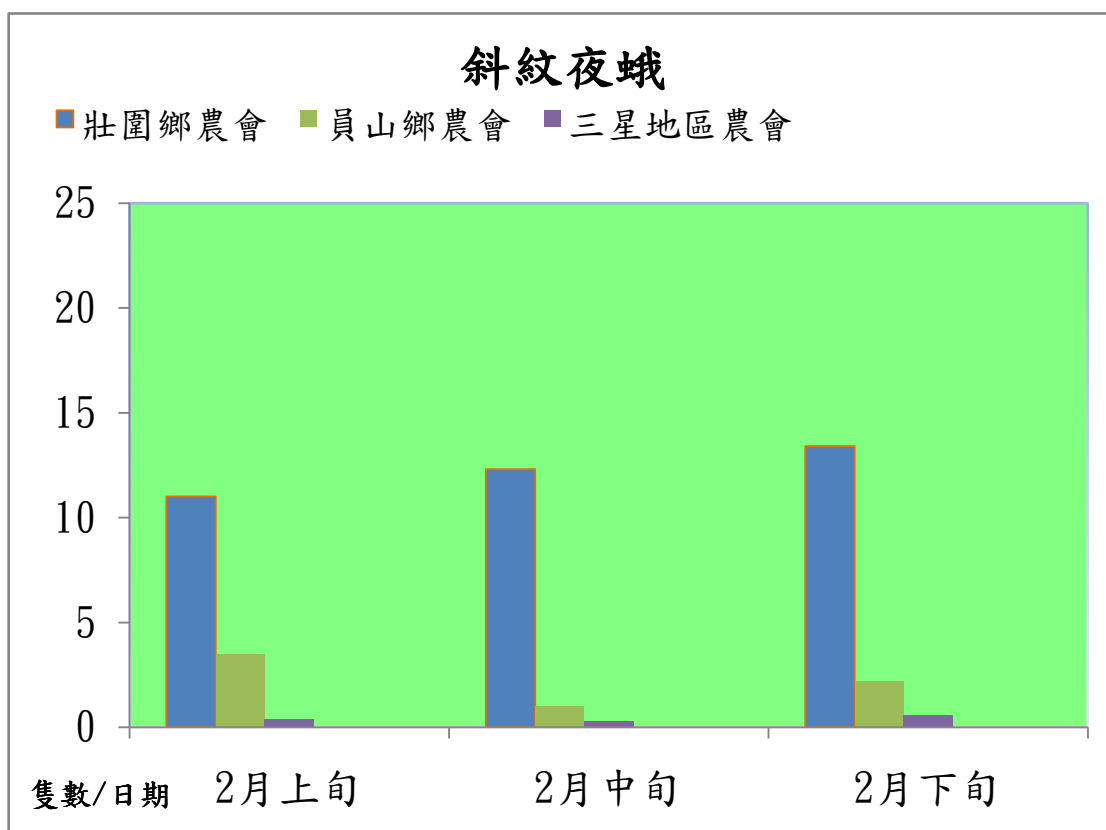

宜蘭縣 動植物防疫所

Animal and Plant Disease Control Center Yilan County

107 年 2 月斜紋夜蛾本所監測平均隻數

斜紋夜蛾	壯圍鄉	宜蘭市	員山鄉
2 月上旬	1.8	6.3	3.5
2 月中旬	1.0	1.8	1.8
2 月下旬	3.5	5.5	8.0

成蟲數燈號表示：

宜蘭縣 動植物防疫所

Animal and Plant Disease Control Center Yilan County

107 年 2 月斜紋夜蛾農會監測平均隻數

斜紋夜蛾	壯圍鄉農會	員山鄉農會	三星地區農會
2 月上旬	11.0	3.5	0.4
2 月中旬	12.3	1.0	0.3
2 月下旬	13.4	2.2	0.6

成蟲數燈號表示：