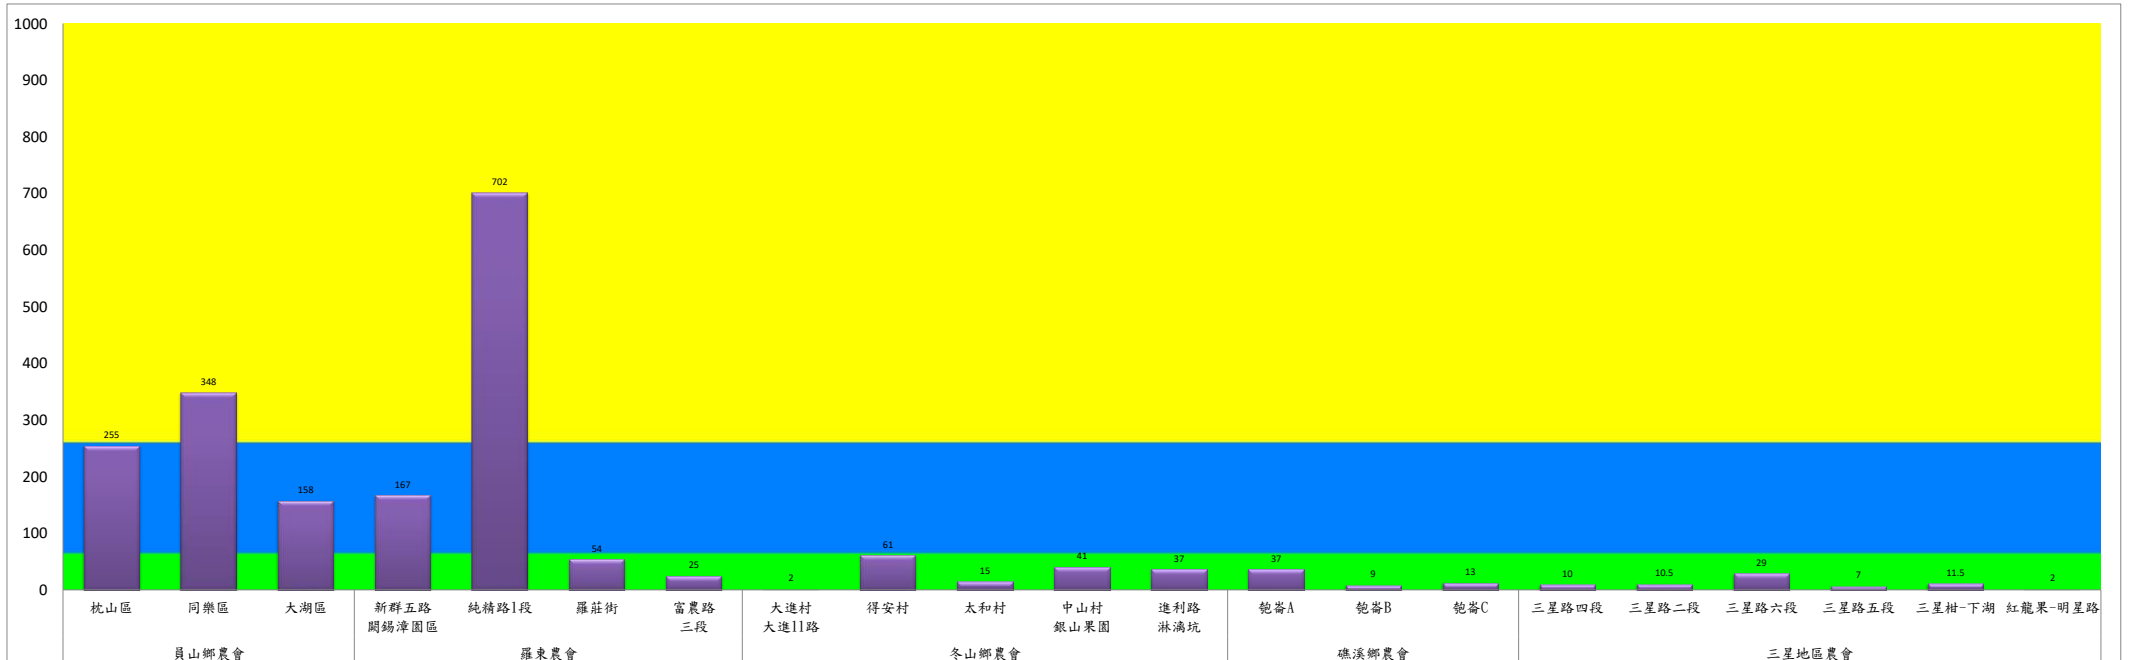

# 宜蘭縣 動植物防疫所

Animal and Plant Disease Control Center Yilan County

107年10月上旬果實蠅農會監測平均隻數

果實蠅	員山鄉農會			羅東農會			冬山鄉農會					礁溪鄉農會			三星地區農會						
	枕山區	同樂區	大湖區	新群五路 關錫漳園區	純精路1段	羅莊街	富農路 三段	大進村 大進11路	得安村	太和村	中山村 銀山果園	進利路 淋漓坑	飽崙A	飽崙B	飽崙C	三星 路四 段	三星路 二段	三星路 六段	三星路 五段	三星 柑-下 湖	紅龍 果-明 星路
10月上旬	255	348	158	167	702	54	25	2	61	15	41	37	37	9	13	10	10.5	29	7	11.5	2

成蟲數燈號表示：  
 綠燈→小於65隻：防治良好  
 藍燈→65-256隻：預警  
 黃燈→257-1024隻：警戒  
 紅燈→1025隻以上：啟動防治