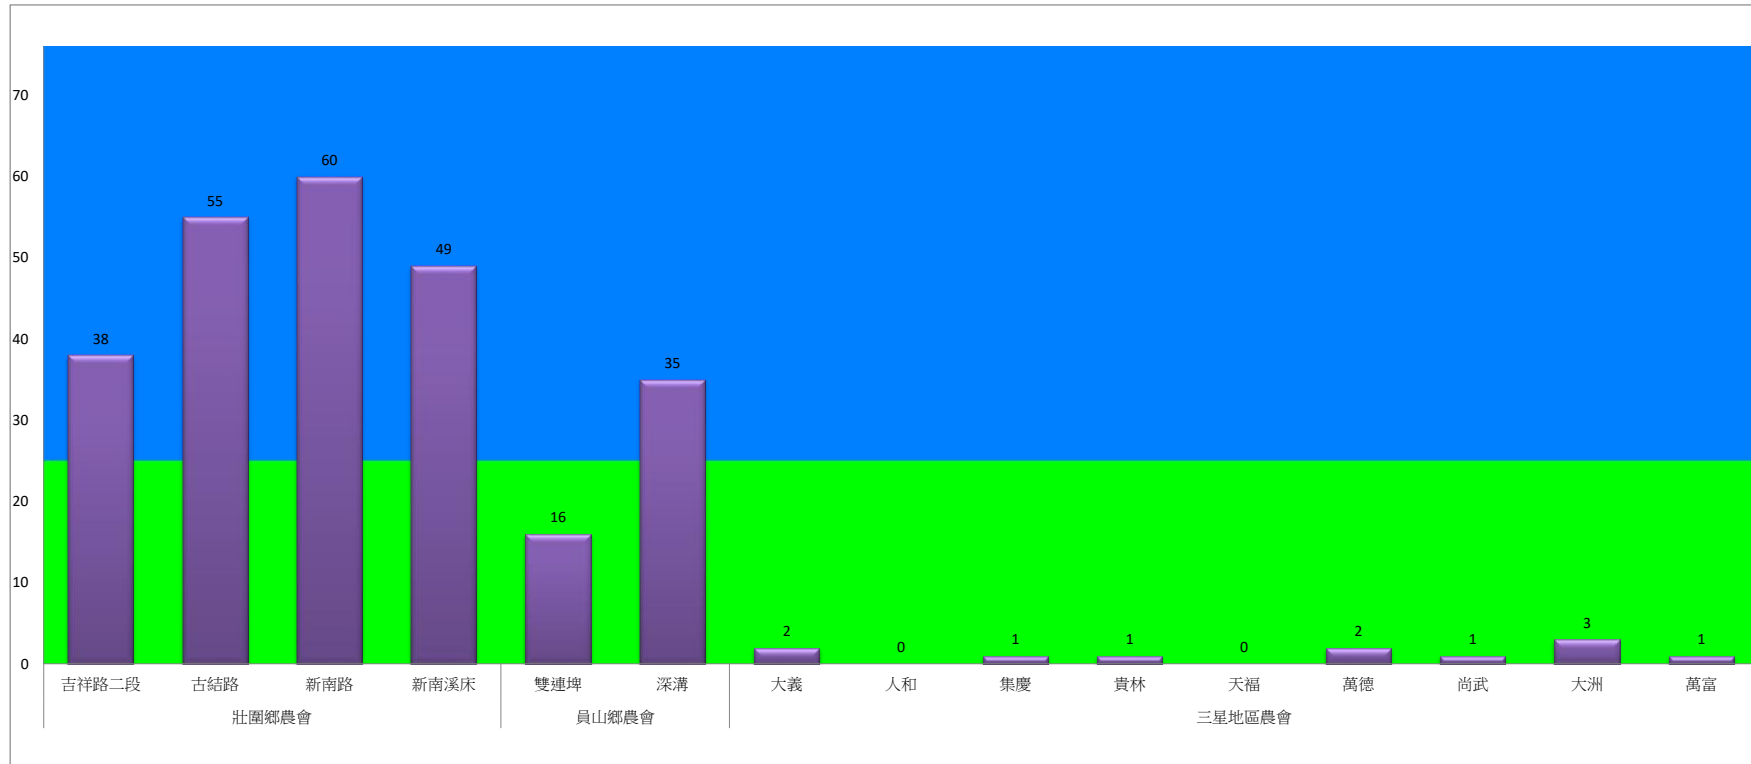

107年9月下旬斜紋夜蛾農會監測平均隻數

斜紋夜蛾	壯圍鄉農會				員山鄉農會		三星地區農會								
	吉祥路二段	古結路	新南路	新南溪床	雙連埤	深溝	大義	人和	集慶	貴林	天福	萬德	尚武	大洲	萬富
9月下旬	38	55	60	49	16	35	2	0	1	1	0	2	1	3	1

成蟲數燈號表示：

- 綠燈→小於25隻；防治良好
- 藍燈→25-76隻；預警
- 黃燈→77-256隻；警戒
- 紅燈→257隻以上；啟動防治