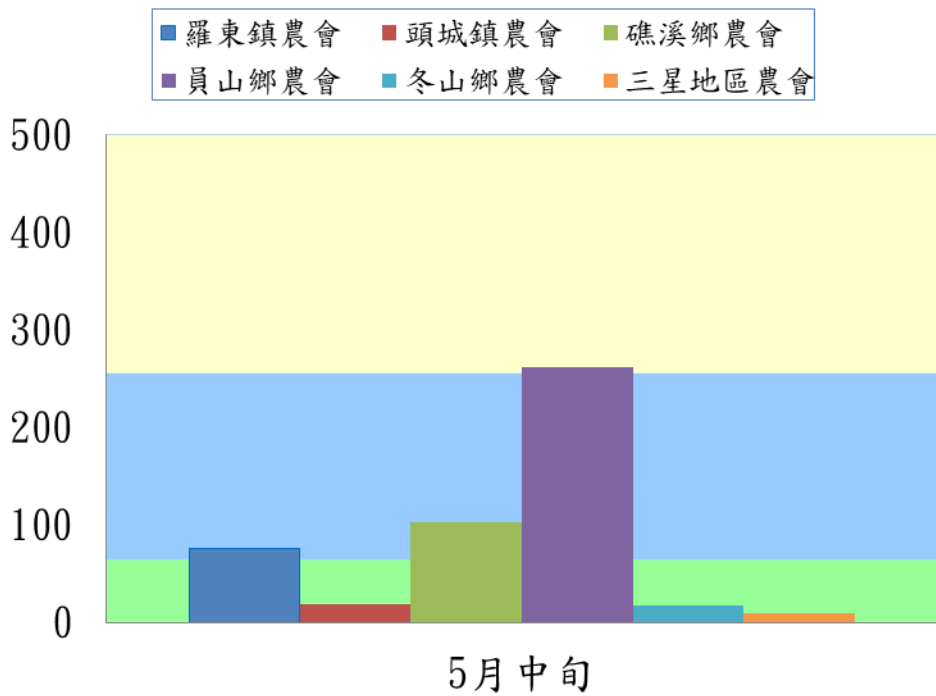

宜蘭縣 動植物防疫所

Animal and Plant Disease Control Center Yilan County

107 年 5 月中旬果實蠅本所監測平均隻數

果實蠅	礁溪鄉	三星鄉	冬山鄉
5 月中旬	160	16	34

果實蠅

■ 礁溪鄉 ■ 三星鄉 ■ 冬山鄉

成蟲數燈號表示：

宜蘭縣 動植物防疫所

Animal and Plant Disease Control Center Yilan County

107 年 5 月中旬果實蠅農會監測平均隻數

果實蠅	羅東鎮農會	頭城鎮農會	礁溪鄉農會	員山鄉農會	冬山鄉農會	三星地區農會
5月中旬	76	19	103	262	18	10

果實蠅

成蟲數燈號表示：