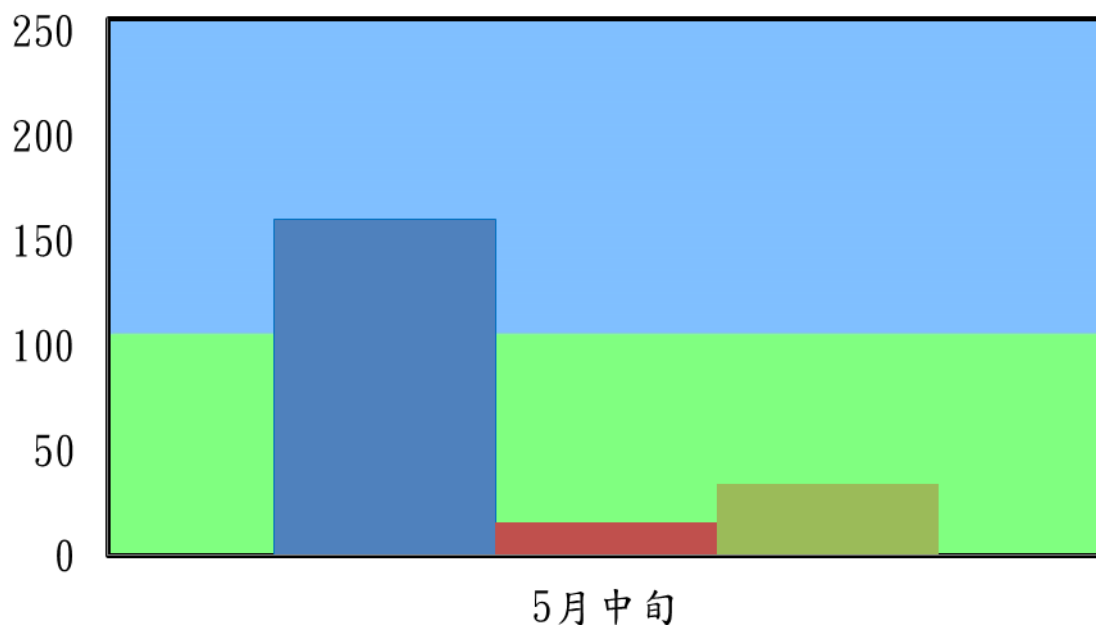

宜蘭縣 動植物防疫所

Animal and Plant Disease Control Center Yilan County

107 年 5 月中旬果實蠅本所監測平均隻數

果實蠅	礁溪鄉	三星鄉	冬山鄉
5 月中旬	160	16	34

果實蠅

■ 礁溪鄉 ■ 三星鄉 ■ 冬山鄉

成蟲數燈號表示：

宜蘭縣 動植物防疫所

Animal and Plant Disease Control Center Yilan County

107 年 5 月中旬果實蠅農會監測平均隻數

果實蠅	羅東鎮農會	頭城鎮農會	礁溪鄉農會	員山鄉農會	冬山鄉農會	三星地區農會
5月中旬	76	19	103	262	18	10

果實蠅

成蟲數燈號表示：