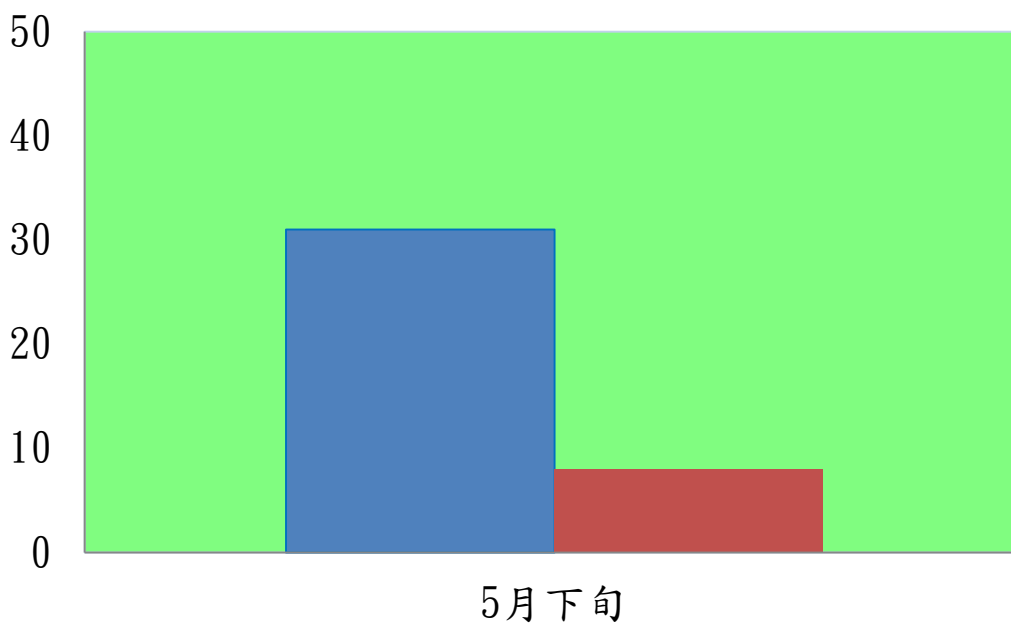

宜蘭縣 動植物防疫所

Animal and Plant Disease Control Center Yilan County

107 年 5 月下旬瓜實蠅本所監測平均隻數

瓜實蠅	礁溪鄉	壯圍鄉
5 月下旬	31	8

瓜實蠅

■ 礁溪鄉 ■ 壯圍鄉