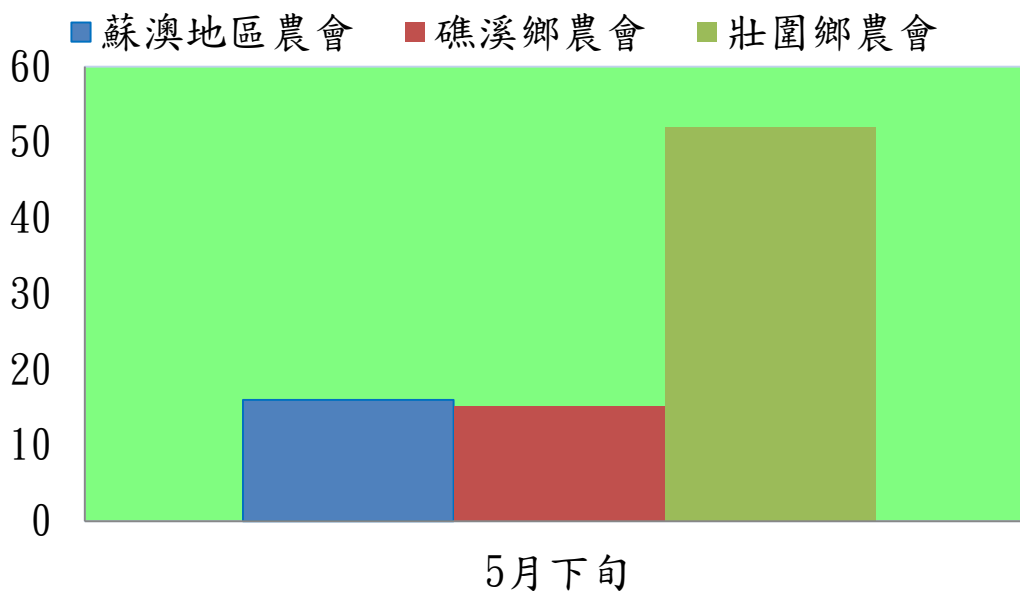

宜蘭縣 動植物防疫所

Animal and Plant Disease Control Center Yilan County

107 年 5 月下旬瓜實蠅農會監測平均隻數

瓜實蠅	蘇澳鎮農會	礁溪鄉農會	壯圍鄉農會
5 月下旬	16.0	15.2	52

瓜實蠅