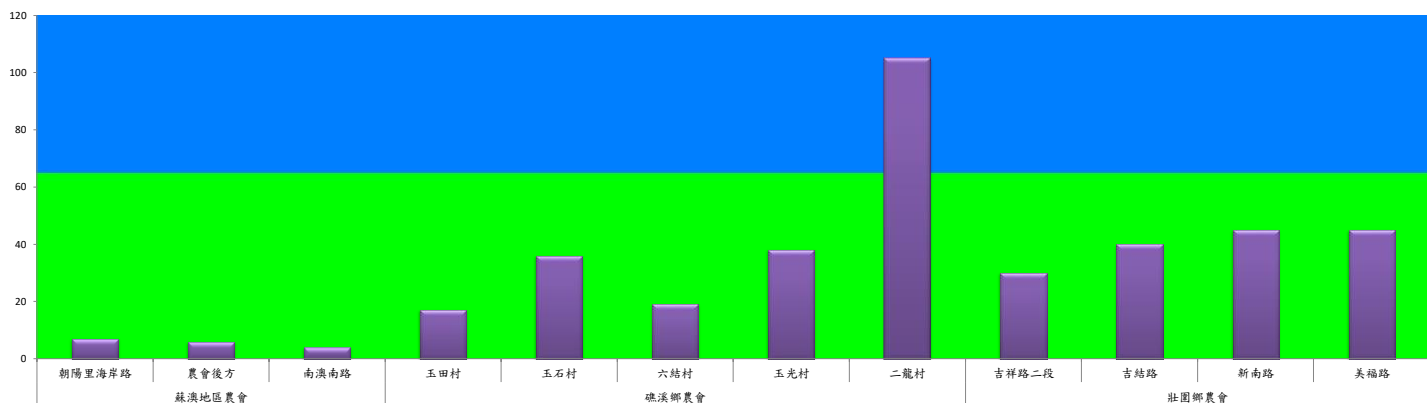

107年8月中旬瓜實蠅農會監測平均隻數

瓜實蠅	蘇澳地區農會			礁溪鄉農會					壯圍鄉農會			
	朝陽里 海岸路	農會後方	南澳南路	玉田村	玉石村	六結村	玉光村	二龍村	吉祥路 二段	吉結路	新南路	美福路
8月中旬	7	6	4	17	36	19	38	105	30	40	45	45

成蟲數燈號表示：

- 綠燈→小於65隻；防治良好
- 藍燈→65-256隻；預警
- 黃燈→257-1024隻；警戒
- 紅燈→1025隻以上；啟動防治