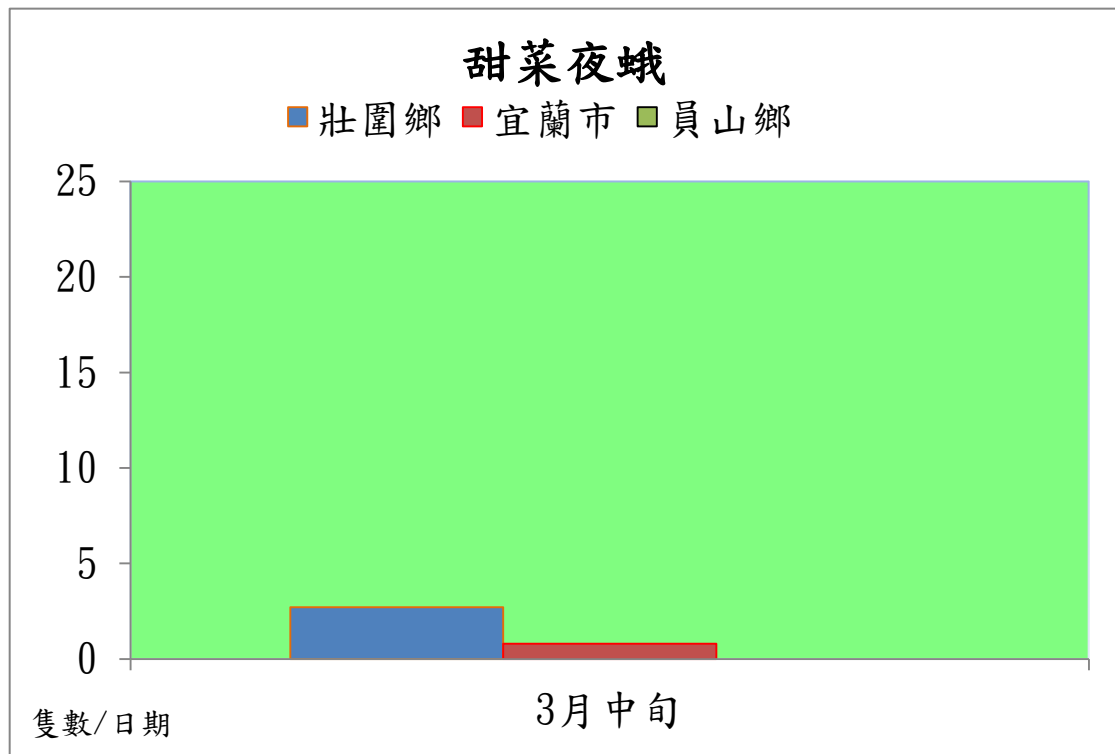

宜蘭縣 動植物防疫所

Animal and Plant Disease Control Center Yilan County

107 年 3 月中旬甜菜夜蛾本所監測平均隻數

甜菜夜蛾	壯圍鄉	宜蘭市	員山鄉
3 月中旬	2.7	0.8	0

成蟲數燈號表示：

107 年 3 月中旬甜菜夜蛾農會監測平均隻數

甜菜夜蛾	宜蘭市農會	壯圍鄉農會	員山鄉農會	三星地區農會
3 月中旬	5.5	7.6	1	0.6

成蟲數燈號表示：