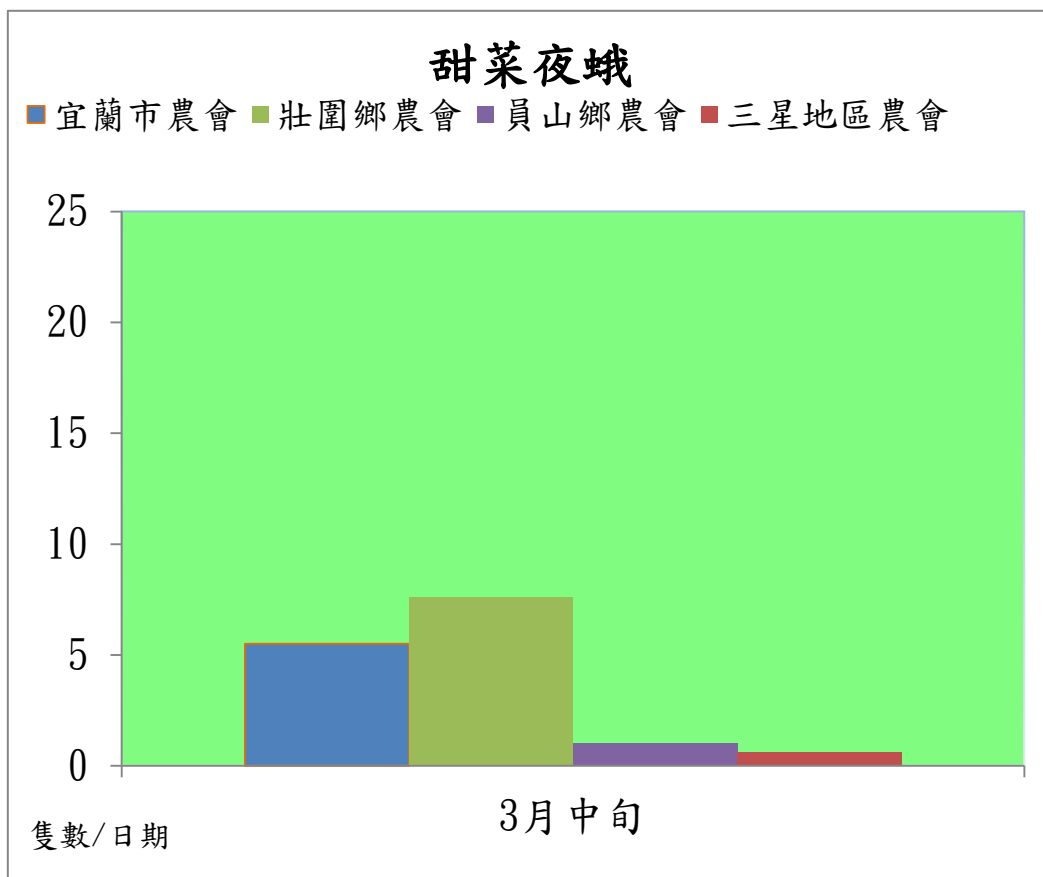

宜蘭縣 動植物防疫所

Animal and Plant Disease Control Center Yilan County

107 年 3 月中旬甜菜夜蛾本所監測平均隻數

甜菜夜蛾	壯圍鄉	宜蘭市	員山鄉
3 月中旬	2.7	0.8	0

成蟲數燈號表示：

107 年 3 月中旬甜菜夜蛾農會監測平均隻數

甜菜夜蛾	宜蘭市農會	壯圍鄉農會	員山鄉農會	三星地區農會
3 月中旬	5.5	7.6	1	0.6

成蟲數燈號表示：