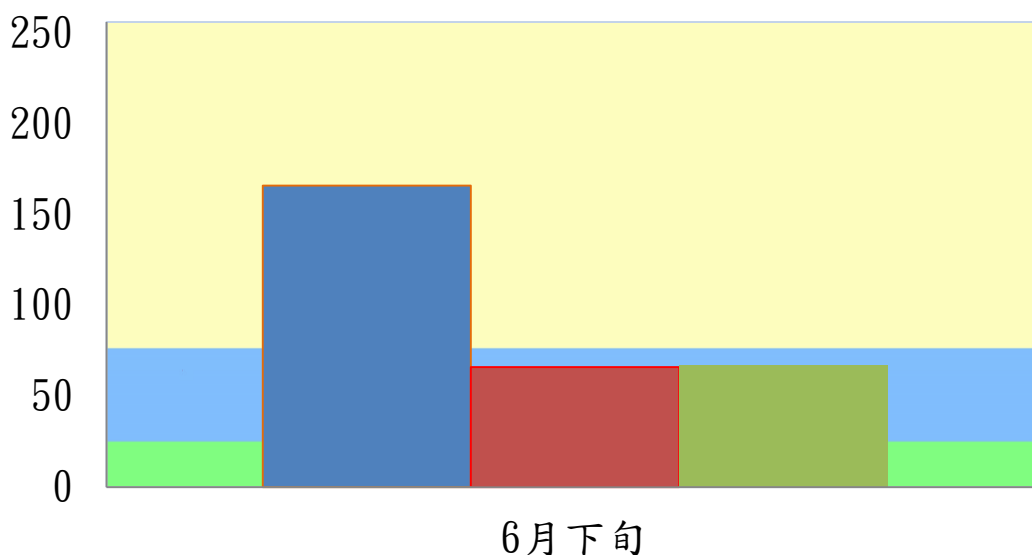

宜蘭縣 動植物防疫所

Animal and Plant Disease Control Center Yilan County

107 年 6 月下旬斜紋夜蛾本所監測平均隻數

斜紋夜蛾	壯圍鄉	宜蘭市	員山鄉
6 月下旬	166	66	67

斜紋夜蛾

■ 壯圍鄉 ■ 宜蘭市 ■ 員山鄉

成蟲數燈號表示：

宜蘭縣 動植物防疫所

Animal and Plant Disease Control Center Yilan County

107年6月下旬斜紋夜蛾農會監測平均隻數

斜紋夜蛾	壯圍鄉農會	員山鄉農會	三星地區農會
6月下旬	48	46	36

斜紋夜蛾

■ 壯圍鄉農會 ■ 員山鄉農會 ■ 三星地區農會

成蟲數燈號表示：