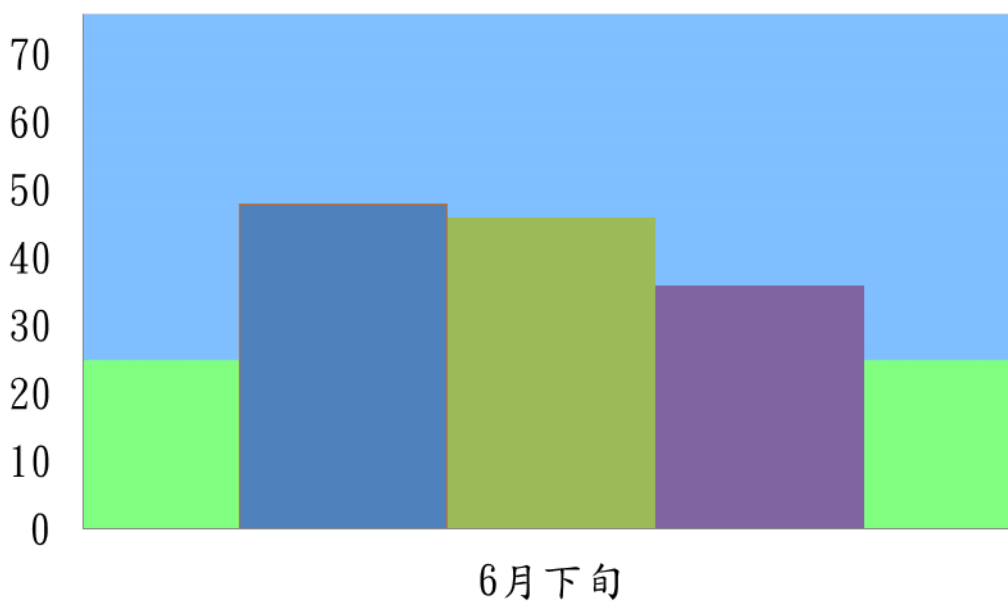

宜蘭縣 動植物防疫所

Animal and Plant Disease Control Center Yilan County

107 年 6 月下旬斜紋夜蛾本所監測平均隻數

斜紋夜蛾	壯圍鄉	宜蘭市	員山鄉
6 月下旬	166	66	67

斜紋夜蛾

■ 壯圍鄉 ■ 宜蘭市 ■ 員山鄉

成蟲數燈號表示：

宜蘭縣 動植物防疫所

Animal and Plant Disease Control Center Yilan County

107年6月下旬斜紋夜蛾農會監測平均隻數

斜紋夜蛾	壯圍鄉農會	員山鄉農會	三星地區農會
6月下旬	48	46	36

斜紋夜蛾

■ 壯圍鄉農會 ■ 員山鄉農會 ■ 三星地區農會

成蟲數燈號表示：