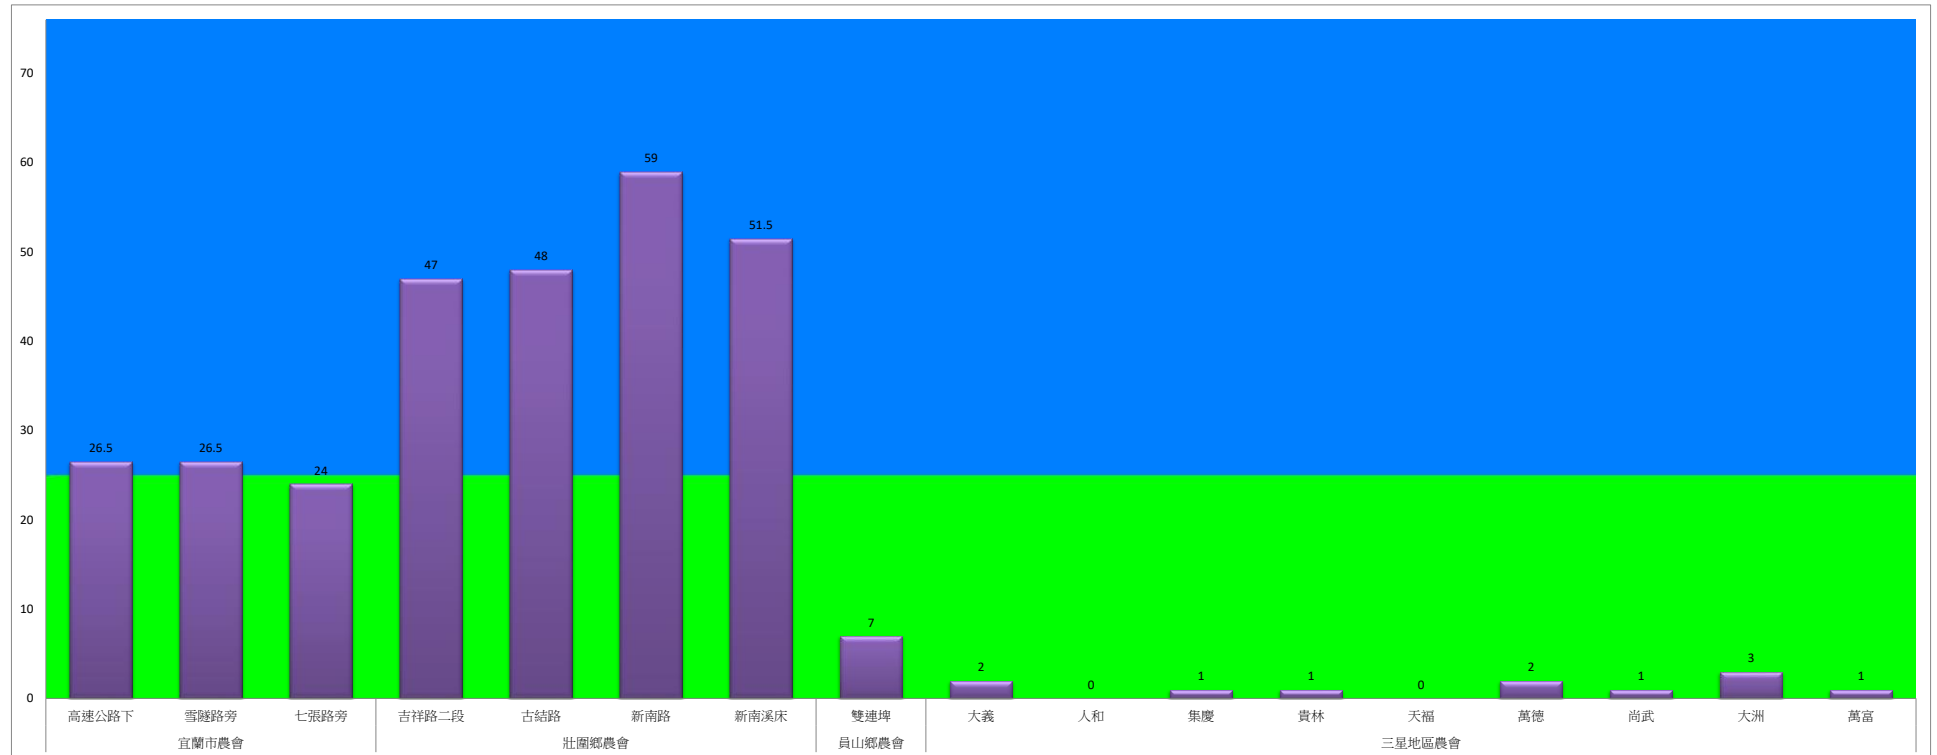

107年9月下旬甜菜夜蛾農會監測平均隻數

甜菜夜蛾	宜蘭市農會			壯圍鄉農會				員山鄉農會	三星地區農會								
	高速公路下	雪隧路旁	七張路旁	吉祥路二段	古結路	新南路	新南溪床	雙連埤	大義	人和	集慶	貴林	天福	萬德	尚武	大洲	萬富
9月下旬	26.5	26.5	24	47	48	59	51.5	7	2	0	1	1	0	2	1	3	1

成蟲數燈號表示：  
 綠燈→小於25隻；防治良好  
 藍燈→25-76隻；預警  
 黃燈→77-256隻；警戒  
 紅燈→257隻以上；啟動防治