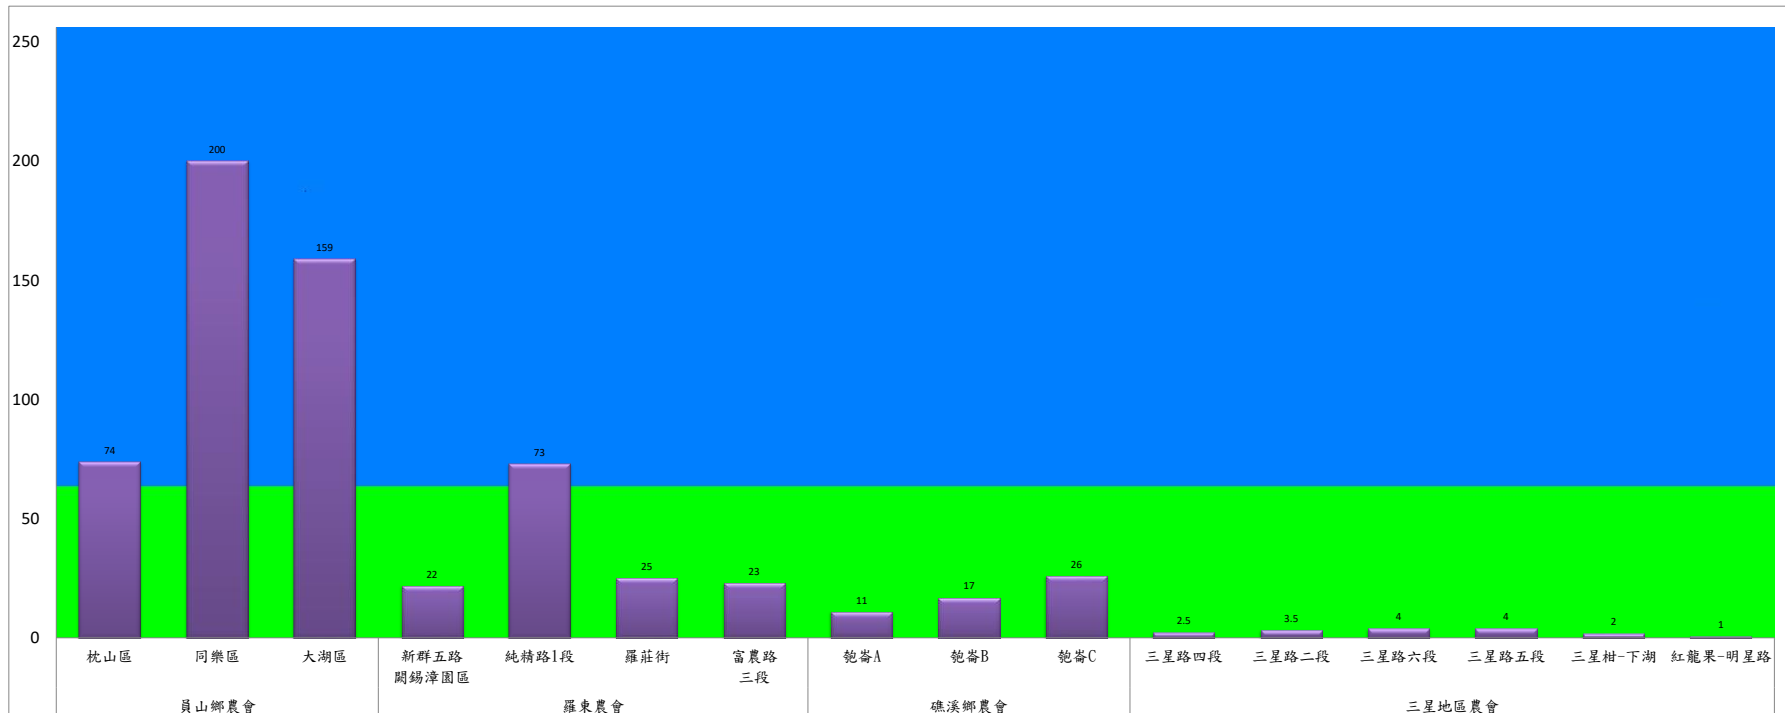

宜蘭縣 動植物防疫所

Animal and Plant Disease Control Center Yilan County

107年11月上旬果實蠅農會監測平均隻數

果實蠅	員山鄉農會			羅東農會				礁溪鄉農會			三星地區農會					
	枕山區	同樂區	大湖區	新群五路 關錫漳園區	純精路1段	羅莊街	富農路 三段	飽崙A	飽崙B	飽崙C	三星路 四段	三星路 二段	三星路 六段	三星路 五段	三星柑- 下湖	紅龍果- 明星路
11月上旬	74	200	159	22	73	25	23	11	17	26	2.5	3.5	4	4	2	1

成蟲數燈號表示：
 綠燈→小於65隻；防治良好
 藍燈→65-256隻；預警
 黃燈→257-1024隻；警戒
 紅燈→1025隻以上；啟動防治