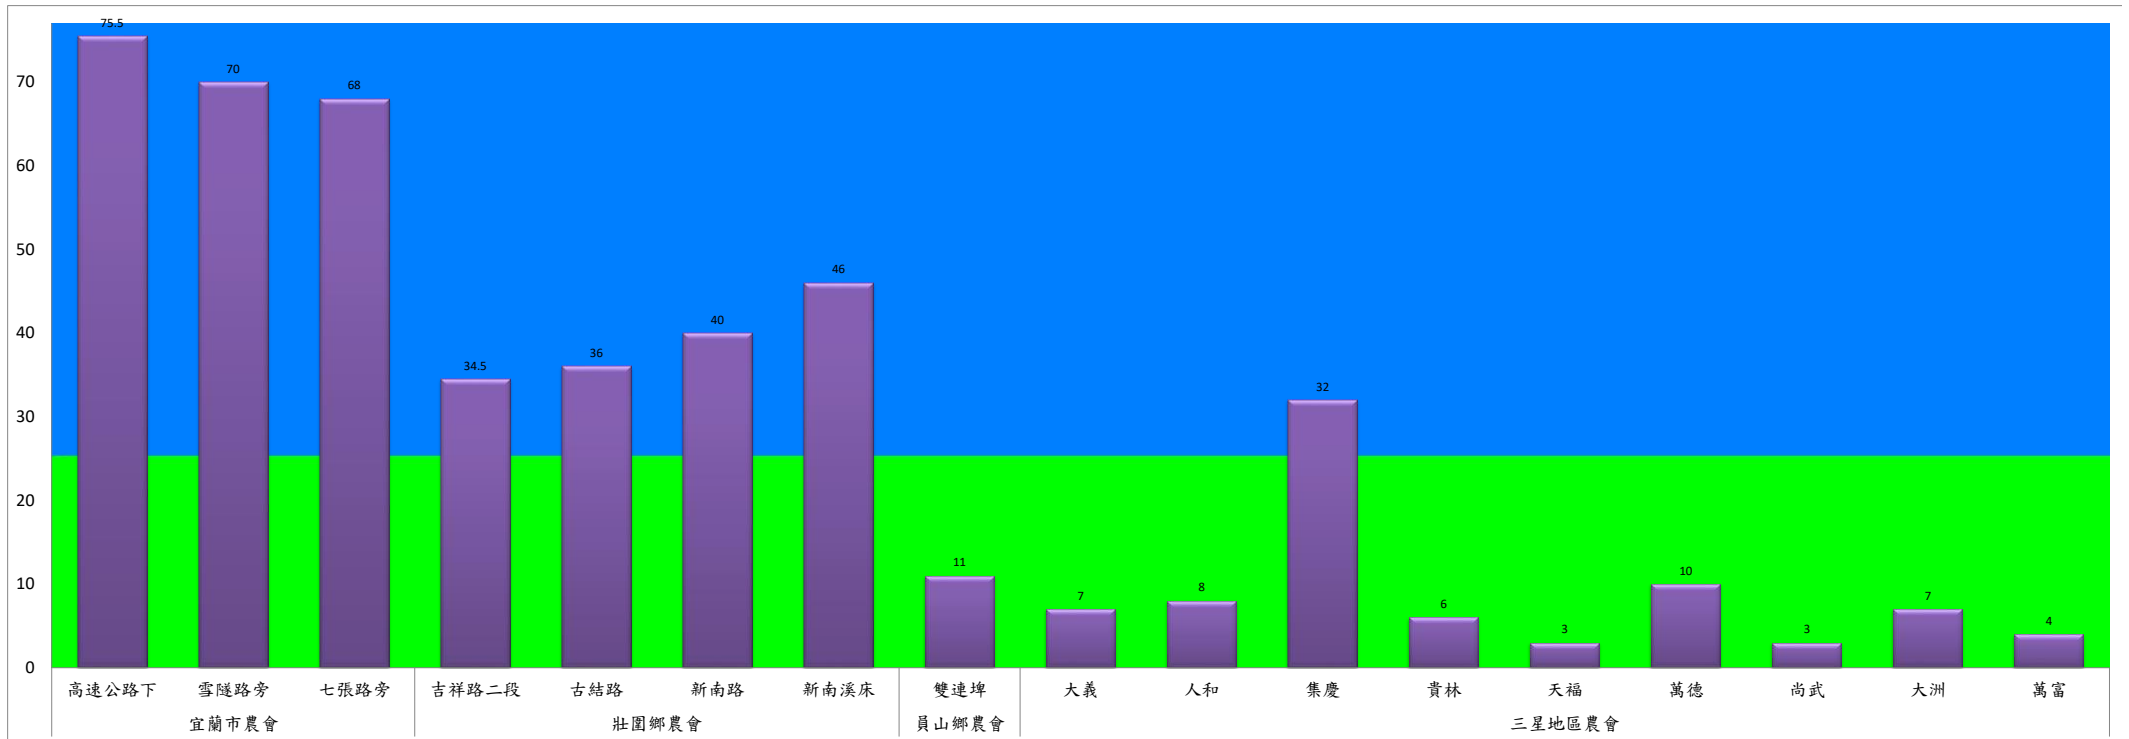

107年7月上旬甜菜夜蛾農會監測平均隻數

甜菜夜蛾	宜蘭市農會			壯圍鄉農會				員山鄉農會	三星地區農會								
	高速公路下	雪隧路旁	七張路旁	吉祥路二段	古結路	新南路	新南溪床	雙連埤	大義	人和	集慶	貴林	天福	萬德	尚武	大洲	萬富
7月中旬	75.5	70	68	34.5	36	40	46	11	7	8	32	6	3	10	3	7	4

成蟲數燈號表示：
 綠燈→小於25隻；防治良好
 藍燈→25-76隻；預警
 黃燈→77-256隻；警戒
 紅燈→257隻以上；啟動防治