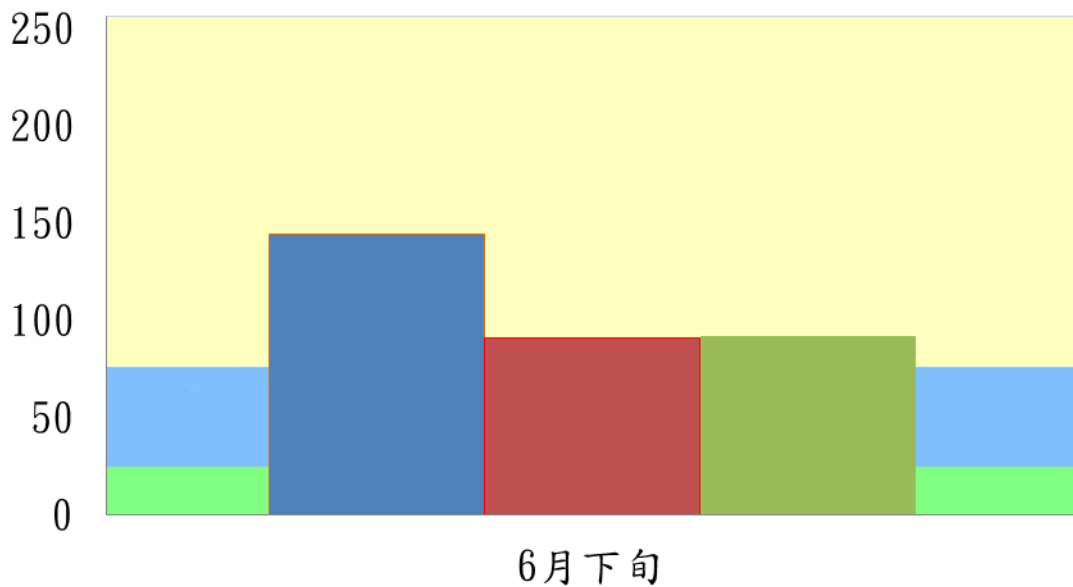

# 宜蘭縣 動植物防疫所

Animal and Plant Disease Control Center Yilan County

## 107 年 6 月下旬甜菜夜蛾本所監測平均隻數

甜菜夜蛾	壯圍鄉	宜蘭市	員山鄉
6 月下旬	144	91	92

### 甜菜夜蛾

■ 壯圍鄉 ■ 宜蘭市 ■ 員山鄉

成蟲數燈號表示：