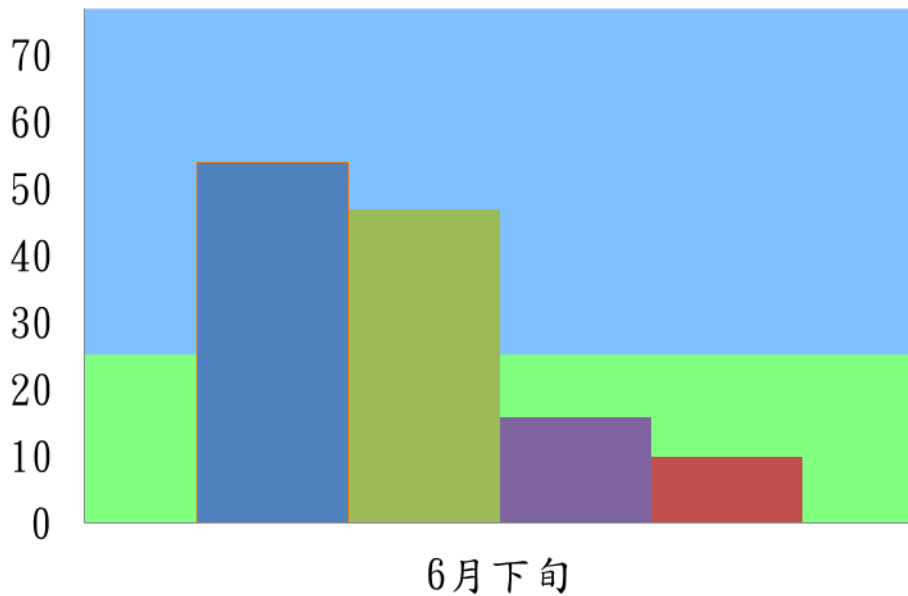

宜蘭縣 動植物防疫所

Animal and Plant Disease Control Center Yilan County

107 年 6 月下旬甜菜夜蛾農會監測平均隻數

甜菜夜蛾	宜蘭市農會	壯圍鄉農會	員山鄉農會	三星地區農會
6 月下旬	54	47	16	10

甜菜夜蛾

■ 宜蘭市農會   ■ 壯圍鄉農會
■ 員山鄉農會   ■ 三星地區農會