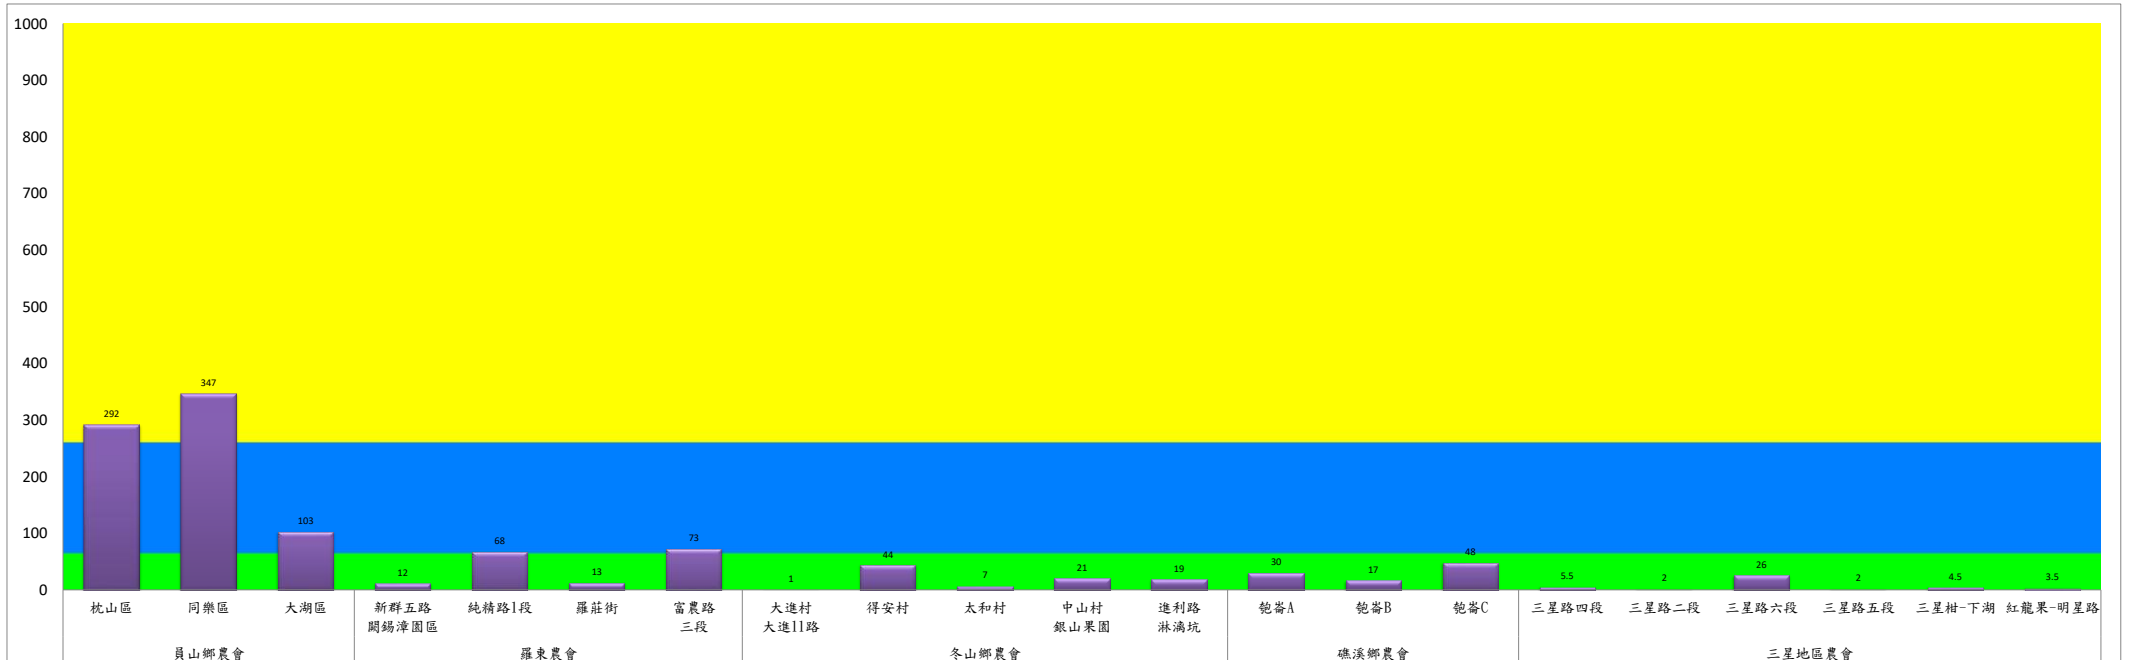

# 宜蘭縣 動植物防疫所

Animal and Plant Disease Control Center Yilan County

107年10月下旬果實蠅農會監測平均隻數

果實蠅	員山鄉農會			羅東農會				冬山鄉農會					礁溪鄉農會			三星地區農會					
	枕山區	同樂區	大湖區	新群五路 關錫漳園區	純精路1段	羅莊街	富農路 三段	大進村 大進11路	得安村	太和村	中山村 銀山果園	進利路 淋漓坑	飽崙A	飽崙B	飽崙C	三星 路四 段	三星路 二段	三星路 六段	三星路 五段	三星 柑-下 湖	紅龍 果-明 星路
10月下旬	292	347	103	12	68	13	73	1	44	7	21	19	30	17	48	5.5	2	26	2	4.5	3.5

成蟲數燈號表示：  
 綠燈→小於65隻；防治良好  
 藍燈→65-256隻；預警  
 黃燈→257-1024隻；警戒  
 紅燈→1025隻以上；啟動防治