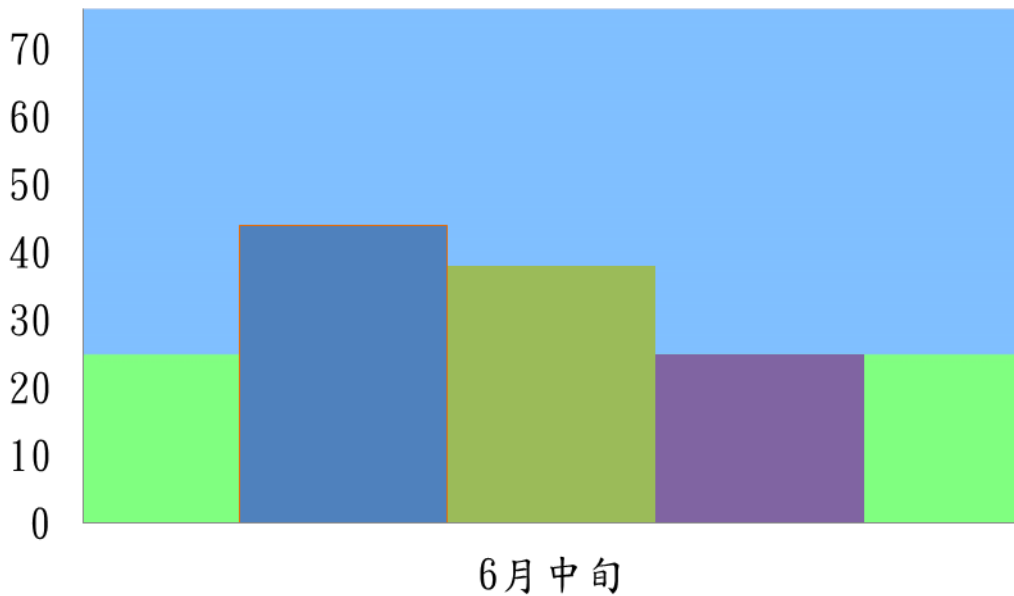

宜蘭縣 動植物防疫所

Animal and Plant Disease Control Center Yilan County

107 年 6 月中旬斜紋夜蛾農會監測平均隻數

斜紋夜蛾	壯圍鄉農會	員山鄉農會	三星地區農會
6 月中旬	44	38	25

斜紋夜蛾

■ 壯圍鄉農會 ■ 員山鄉農會 ■ 三星地區農會