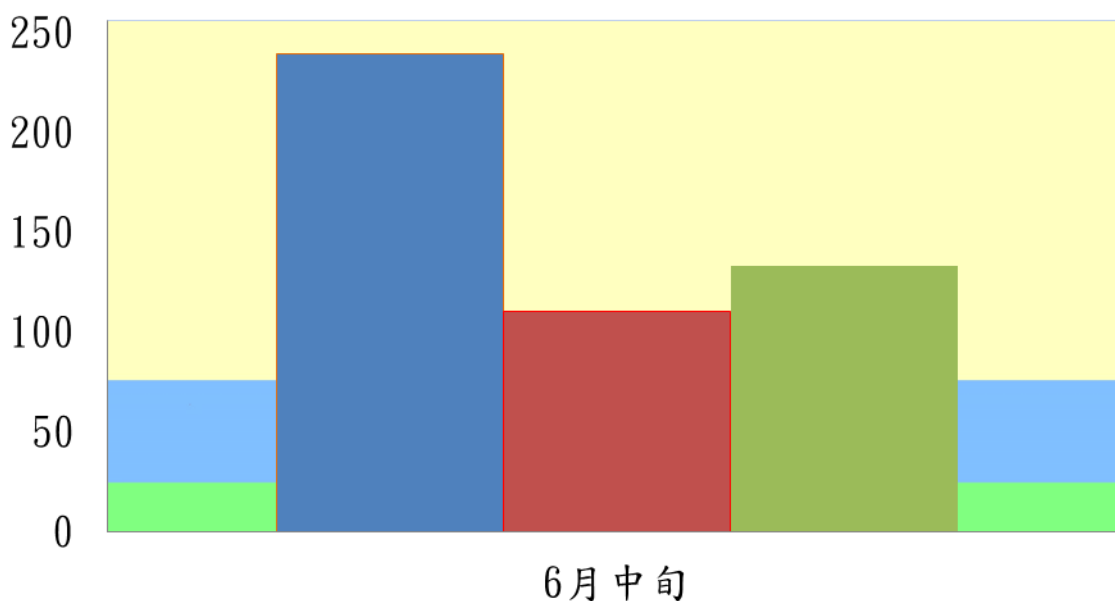

宜蘭縣 動植物防疫所

Animal and Plant Disease Control Center Yilan County

107 年 6 月中甸斜紋夜蛾本所監測平均隻數

斜紋夜蛾	壯圍鄉	宜蘭市	員山鄉
6 月中甸	239	110	133

斜紋夜蛾

■ 壯圍鄉 ■ 宜蘭市 ■ 員山鄉