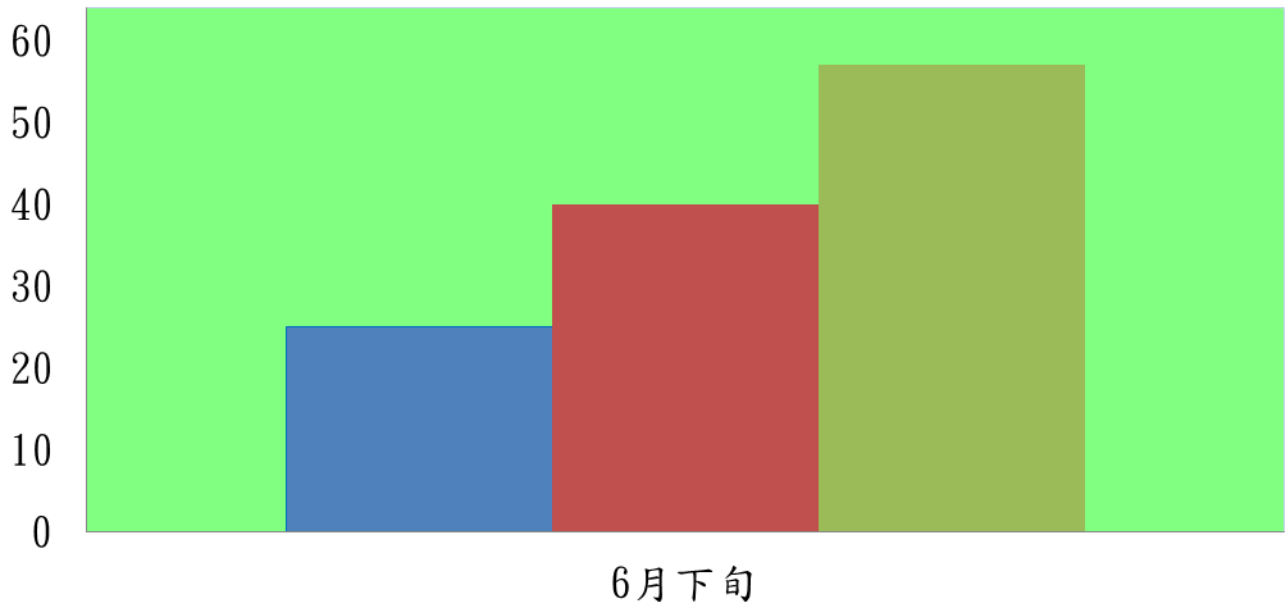

宜蘭縣 動植物防疫所

Animal and Plant Disease Control Center Yilan County

107 年 6 月下旬瓜實蠅農會監測平均隻數

瓜實蠅	蘇澳鎮農會	礁溪鄉農會	壯圍鄉農會
6 月下旬	25	40	57

瓜實蠅

■ 蘇澳地區農會   ■ 礁溪鄉農會   ■ 壯圍鄉農會