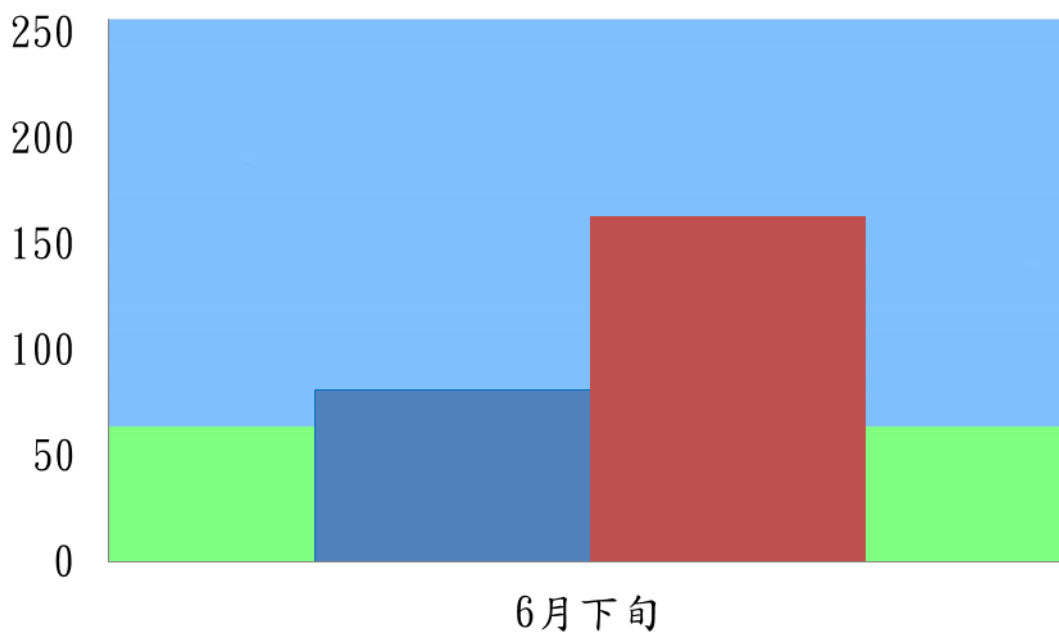

宜蘭縣 動植物防疫所

Animal and Plant Disease Control Center Yilan County

107 年 6 月下旬瓜實蠅本所監測平均隻數

瓜實蠅	礁溪鄉	壯圍鄉
6 月下旬	81	163

瓜實蠅

■ 礁溪鄉 ■ 壯圍鄉