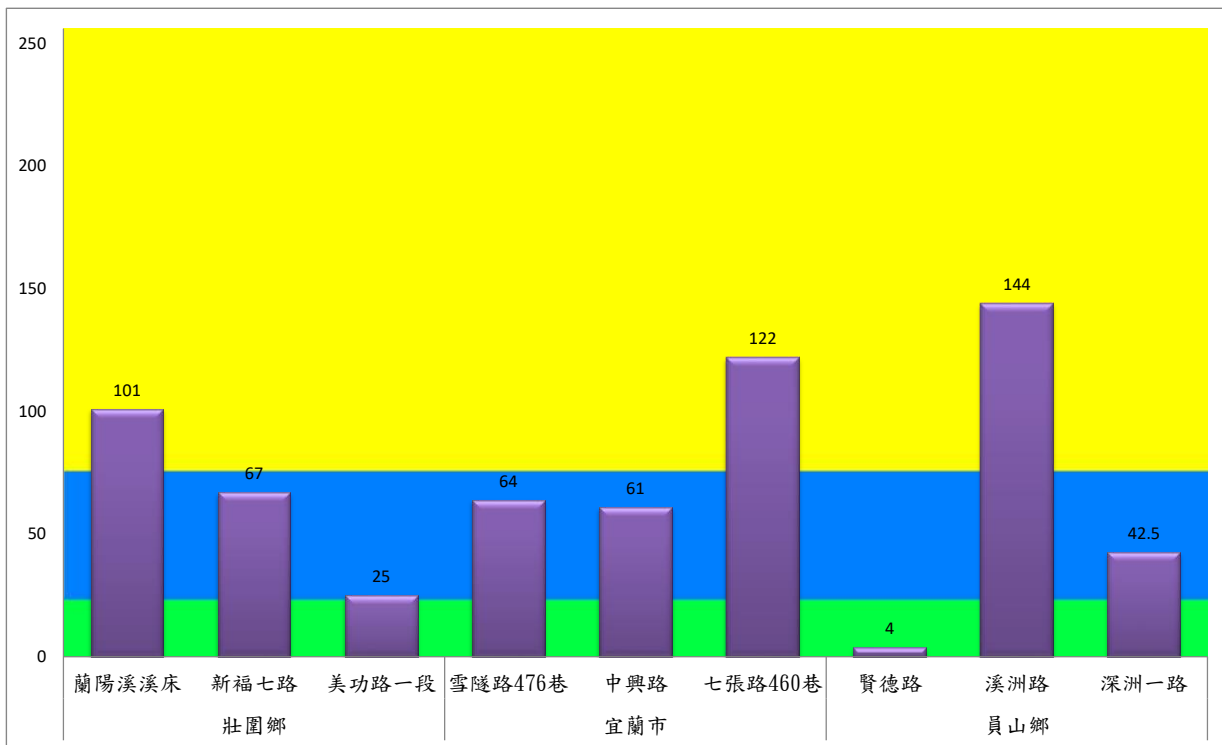

宜蘭縣 動植物防疫所

Animal and Plant Disease Control Center Yilan County

107年12月上旬斜紋夜蛾本所監測平均隻數

斜紋夜蛾	壯圍鄉			宜蘭市			員山鄉		
	蘭陽溪溪床	新福七路	美功路一段	雪隧路476巷	中興路	七張路460巷	賢德路	溪洲路	深洲一路
12月上旬	101	67	25	64	61	122	4	144	42.5

成蟲數燈號表示：

- 綠燈→小於25隻；防治良好
- 藍燈→25-76隻；預警
- 黃燈→77-256隻；警戒
- 紅燈→257隻以上；啟動防治