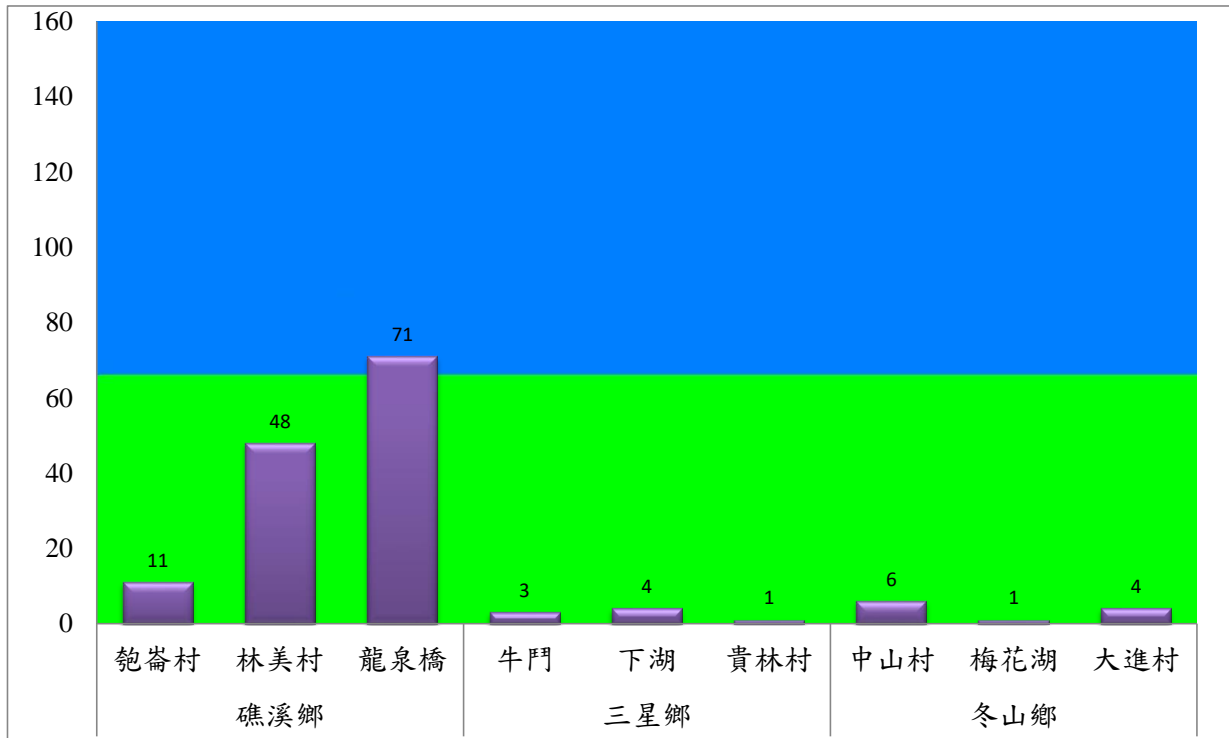

宜蘭縣 動植物防疫所

Animal and Plant Disease Control Center Yilan County

107年12月中旬果實蠅本所監測平均隻數

果實蠅	礁溪鄉			三星鄉			冬山鄉		
	匏崙村	林美村	龍泉橋	牛鬥	下湖	貴林村	中山村	梅花湖	大進村
12月中旬	11	48	71	3	4	1	6	1	4

成蟲數燈號表示：

- 綠燈→小於65隻；防治良好
- 藍燈→65-256隻；預警
- 黃燈→257-1024隻；警戒
- 紅燈→1025隻以上；啟動防治