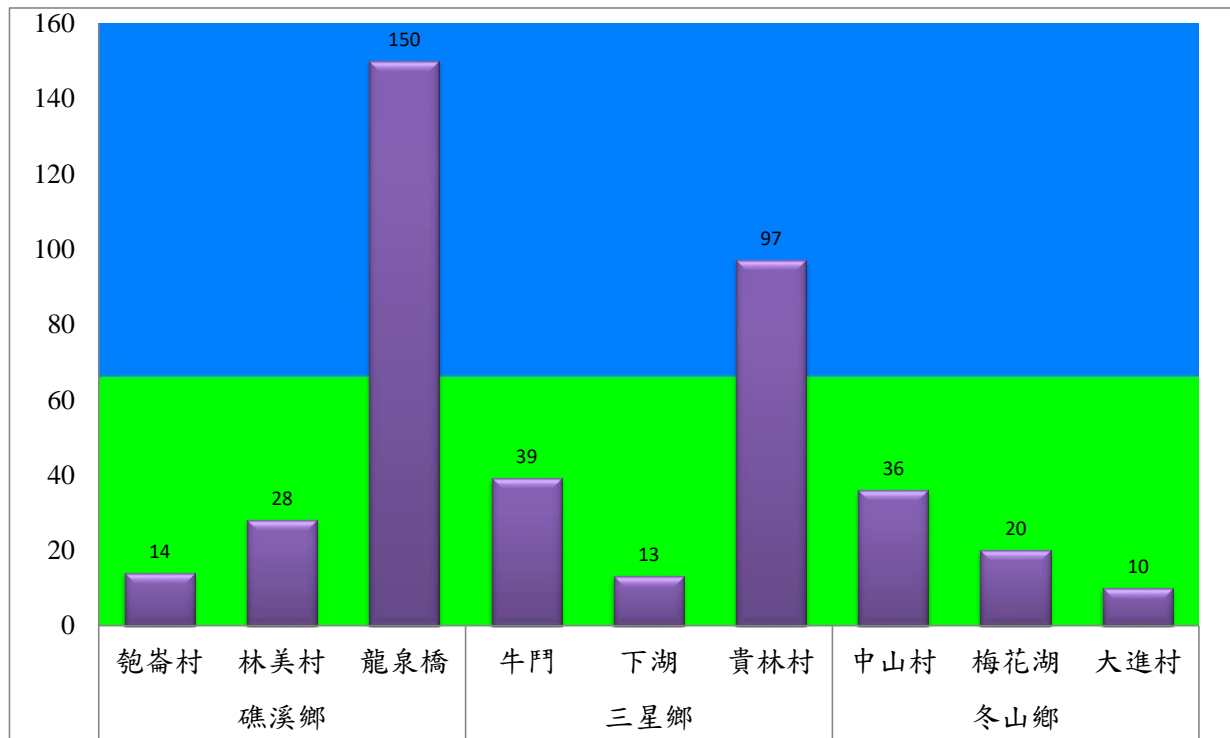

宜蘭縣 動植物防疫所

Animal and Plant Disease Control Center Yilan County

107年10月中旬果實蠅本所監測平均隻數

果實蠅	礁溪鄉			三星鄉			冬山鄉		
	匏崙村	林美村	龍泉橋	牛鬥	下湖	貴林村	中山村	梅花湖	大進村
10月中旬	14	28	150	39	13	97	36	20	10

成蟲數燈號表示：

- 綠燈→小於65隻；防治良好
- 藍燈→65-256隻；預警
- 黃燈→257-1024隻；警戒
- 紅燈→1025隻以上；啟動防治