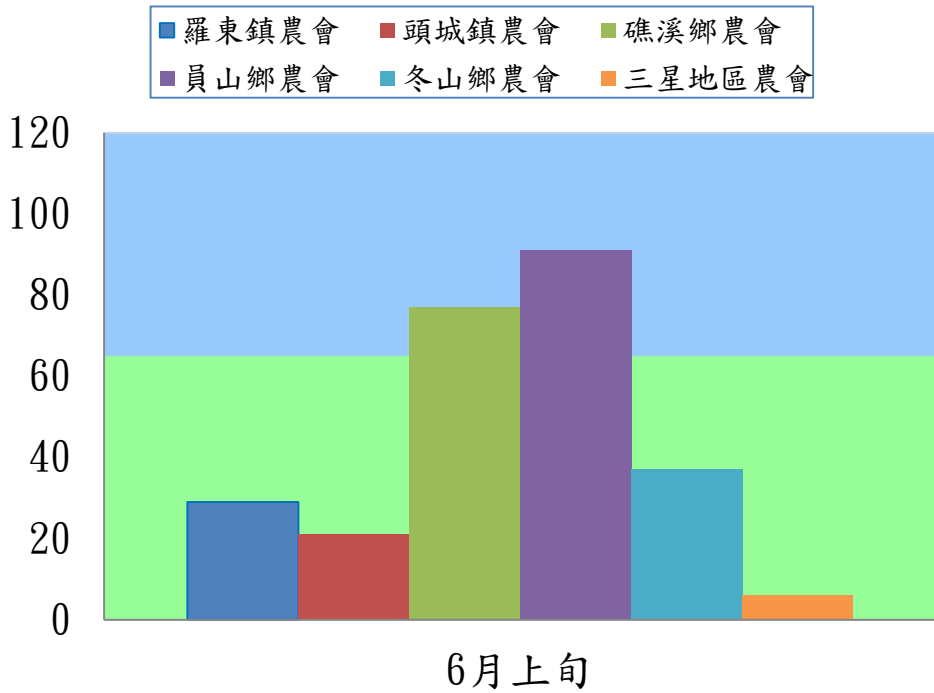

宜蘭縣 動植物防疫所

Animal and Plant Disease Control Center Yilan County

107 年 6 月上旬果實蠅農會監測平均隻數

果實蠅	羅東鎮農會	頭城鎮農會	礁溪鄉農會	員山鄉農會	冬山鄉農會	三星地區農會
6 月上旬	29	21	77	91	37	6

果實蠅