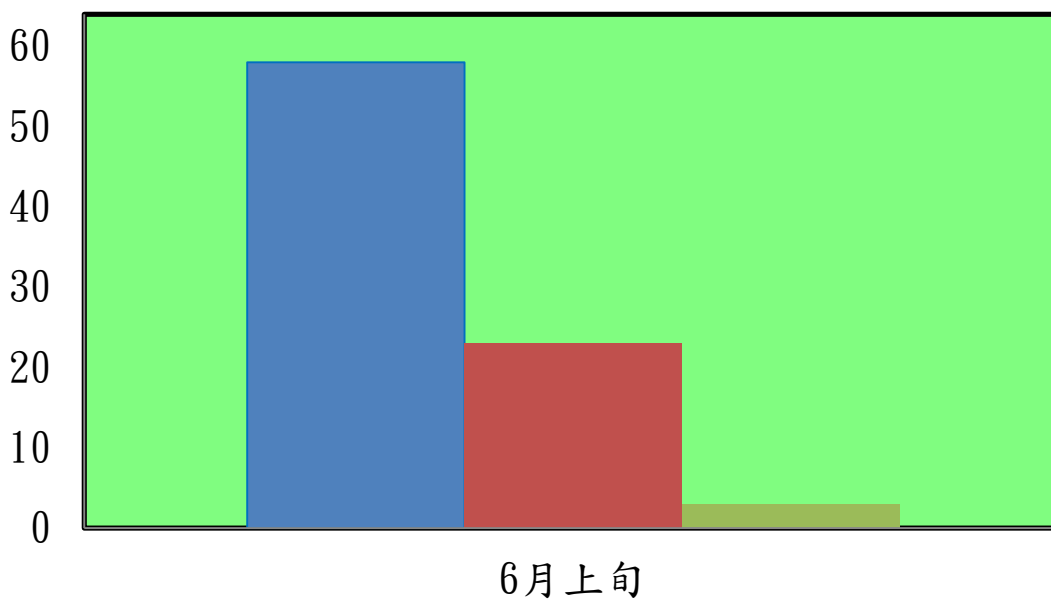

宜蘭縣 動植物防疫所

Animal and Plant Disease Control Center Yilan County

107 年 6 月上旬果實蠅本所監測平均隻數

果實蠅	礁溪鄉	三星鄉	冬山鄉
6 月上旬	58	23	3

果實蠅

■ 礁溪鄉 ■ 三星鄉 ■ 冬山鄉