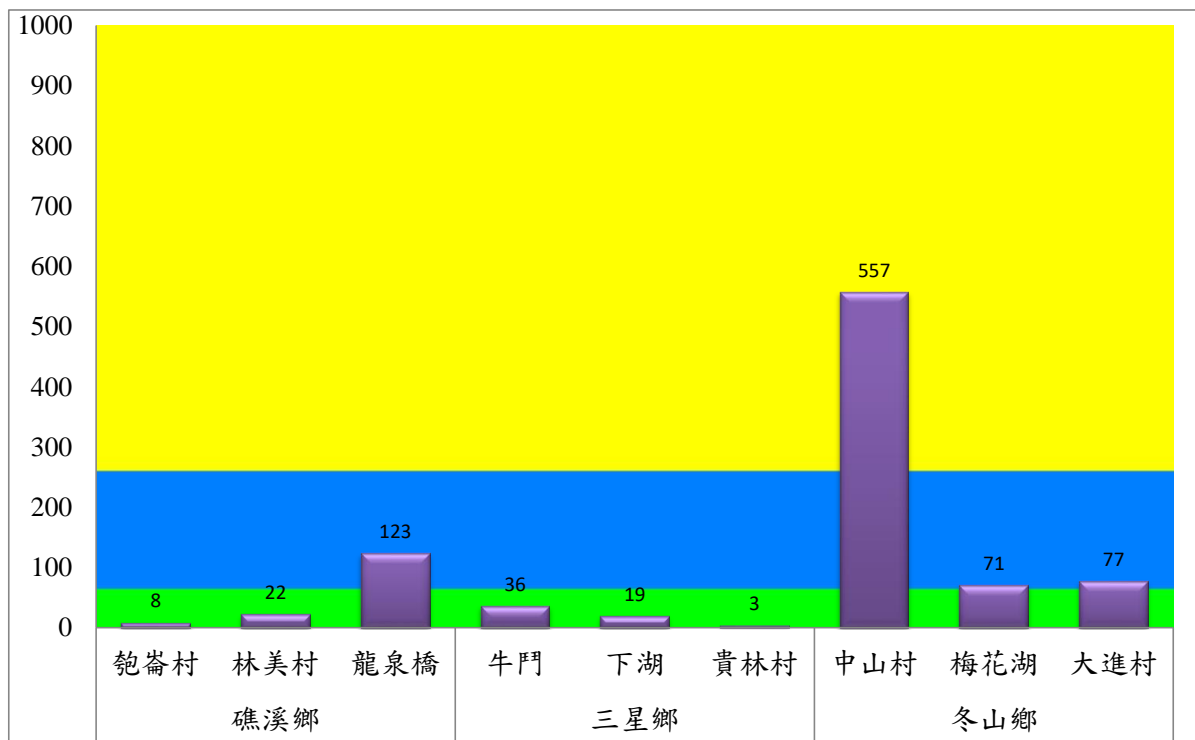

# 宜蘭縣 動植物防疫所

Animal and Plant Disease Control Center Yilan County

107年7月下旬果實蠅本所監測平均隻數

果實蠅	礁溪鄉			三星鄉			冬山鄉		
	匏崙村	林美村	龍泉橋	牛鬥	下湖	貴林村	中山村	梅花湖	大進村
7月下旬	8	22	123	36	19	3	557	71	77

成蟲數燈號表示：

- 綠燈→小於65隻；防治良好
- 藍燈→65-256隻；預警
- 黃燈→257-1024隻；警戒
- 紅燈→1025隻以上；啟動防治