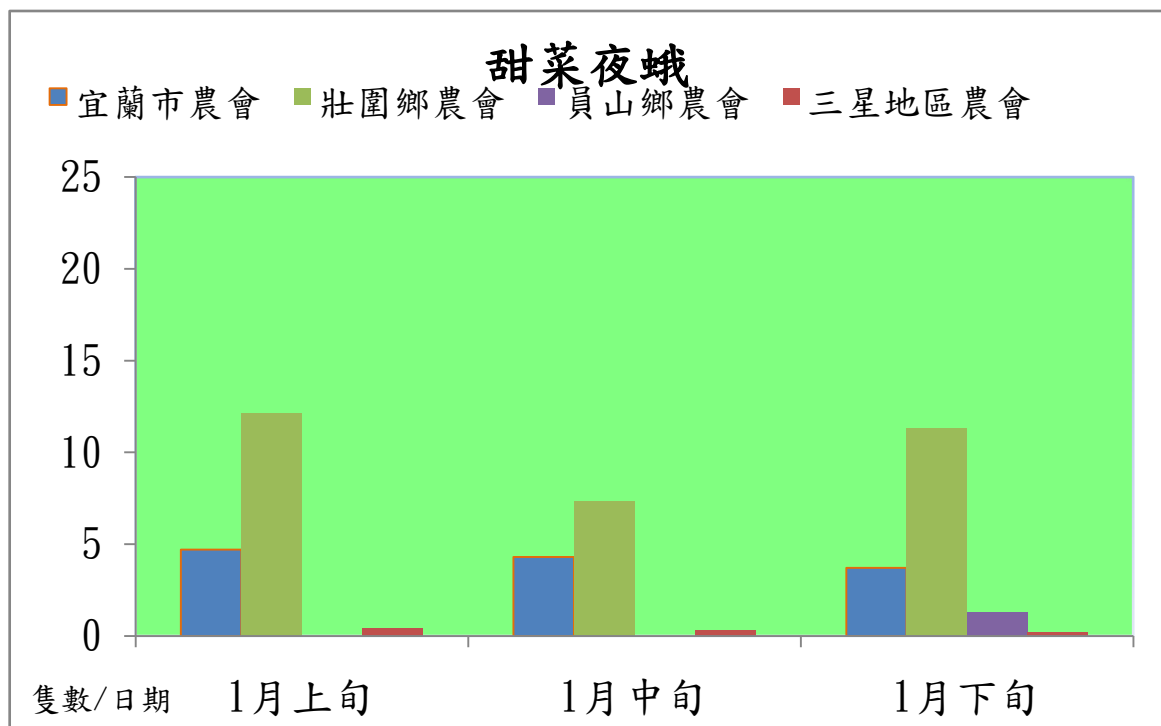

## 107 年 1 月甜菜夜蛾本所監測平均隻數

甜菜夜蛾	壯圍鄉	宜蘭市	員山鄉
1 月上旬	0.3	1.8	0.2
1 月中旬	0.5	0.8	0.2
1 月下旬	0.2	0.2	0.2

成蟲數燈號表示：

# 宜蘭縣 動植物防疫所

Animal and Plant Disease Control Center Yilan County

## 106 年 1 月甜菜夜蛾農會監測平均隻數

甜菜夜蛾	宜蘭市農會	壯圍鄉農會	員山鄉農會	三星地區農會
1 月上旬	4.7	12.1	0.0	0.4
1 月中旬	4.3	7.3	0.0	0.3
1 月下旬	3.7	11.3	1.3	0.2

成蟲數燈號表示：