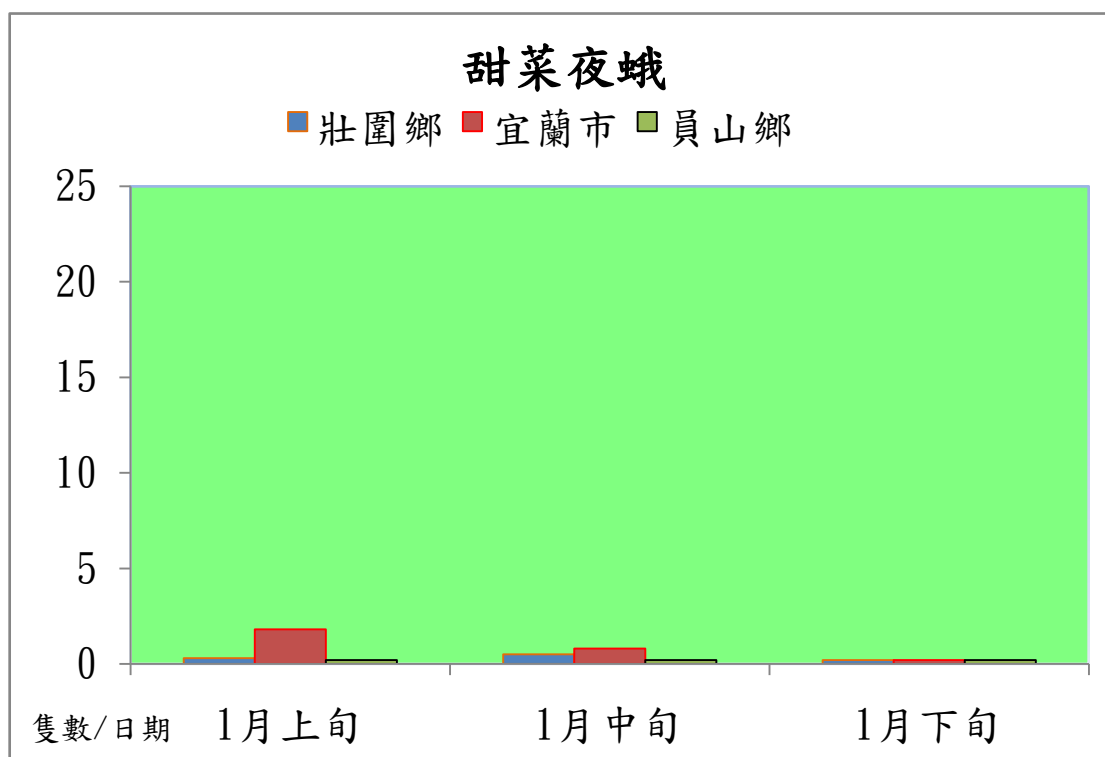

# 宜蘭縣 動植物防疫所

Animal and Plant Disease Control Center Yilan County

## 107 年 1 月甜菜夜蛾本所監測平均隻數

甜菜夜蛾	壯圍鄉	宜蘭市	員山鄉
1 月上旬	0.3	1.8	0.2
1 月中旬	0.5	0.8	0.2
1 月下旬	0.2	0.2	0.2

成蟲數燈號表示：