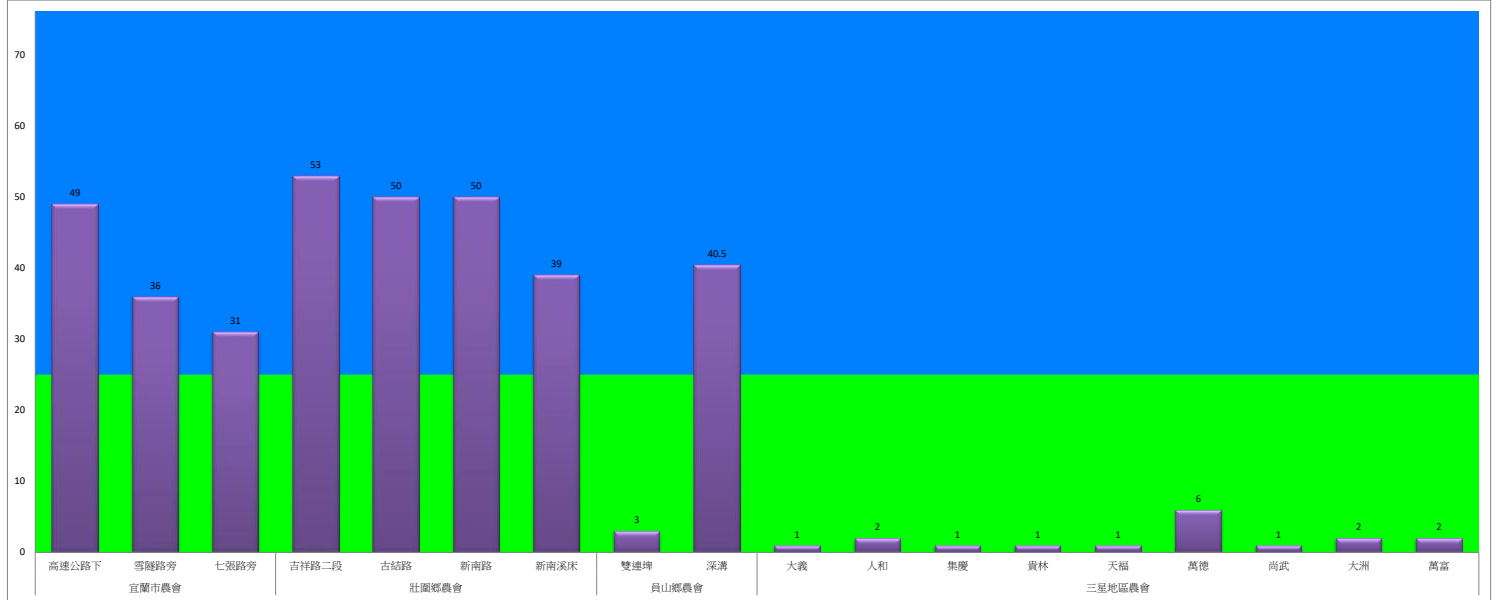

107年10月中旬甜菜夜蛾農會監測平均隻數

甜菜夜蛾	宜蘭市農會			壯圍鄉農會				員山鄉農會		三星地區農會								
	高速公路下	雪隧路旁	七張路旁	吉祥路二段	古結路	新南路	新南溪床	雙連埤	深溝	大義	人和	集慶	貴林	天福	萬德	尚武	大洲	萬富
10月中旬	49	36	31	53	50	50	39	3	40.5	1	2	1	1	1	6	1	2	2

成蟲數控號表示：
 綠燈→小於25隻；防治良好
 藍燈→25-76隻；預警
 黃燈→77-256隻；警戒
 紅燈→257隻以上；啟動防治