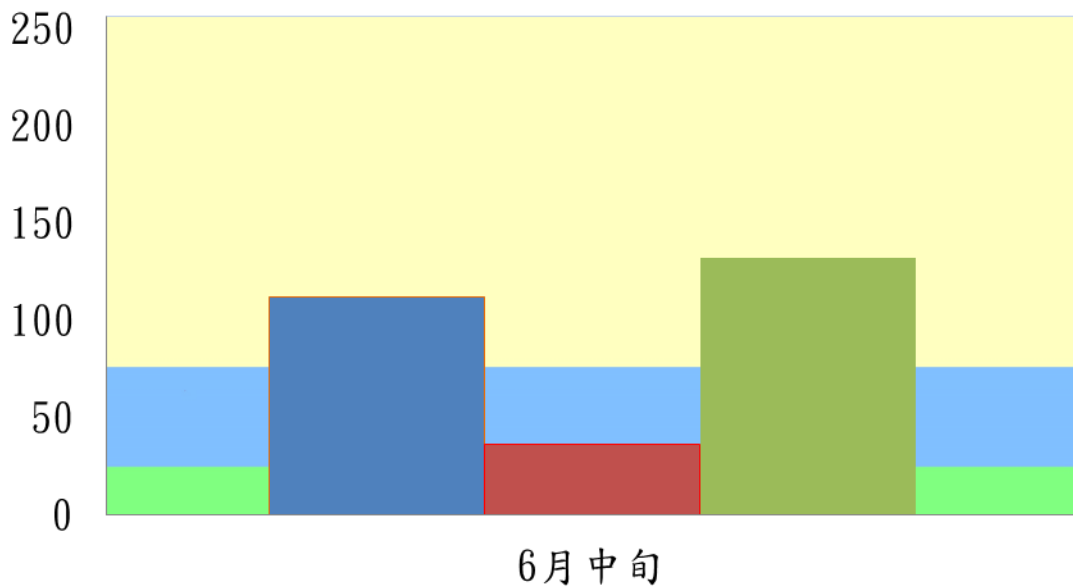

# 宜蘭縣 動植物防疫所

Animal and Plant Disease Control Center Yilan County

## 107 年 6 月中旬甜菜夜蛾本所監測平均隻數

甜菜夜蛾	壯圍鄉	宜蘭市	員山鄉
6 月中旬	112	36	132

### 甜菜夜蛾

■ 壯圍鄉 ■ 宜蘭市 ■ 員山鄉

成蟲數燈號表示：