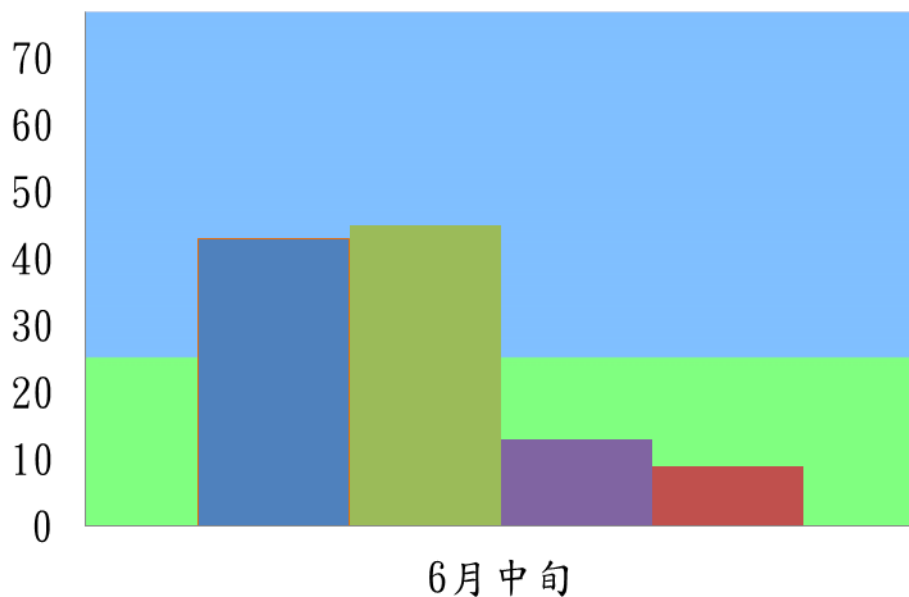

宜蘭縣 動植物防疫所

Animal and Plant Disease Control Center Yilan County

107 年 6 月中旬甜菜夜蛾農會監測平均隻數

甜菜夜蛾	宜蘭市農會	壯圍鄉農會	員山鄉農會	三星地區農會
6 月中旬	43	45	13	9

甜菜夜蛾

■ 宜蘭市農會   ■ 壯圍鄉農會
■ 員山鄉農會   ■ 三星地區農會