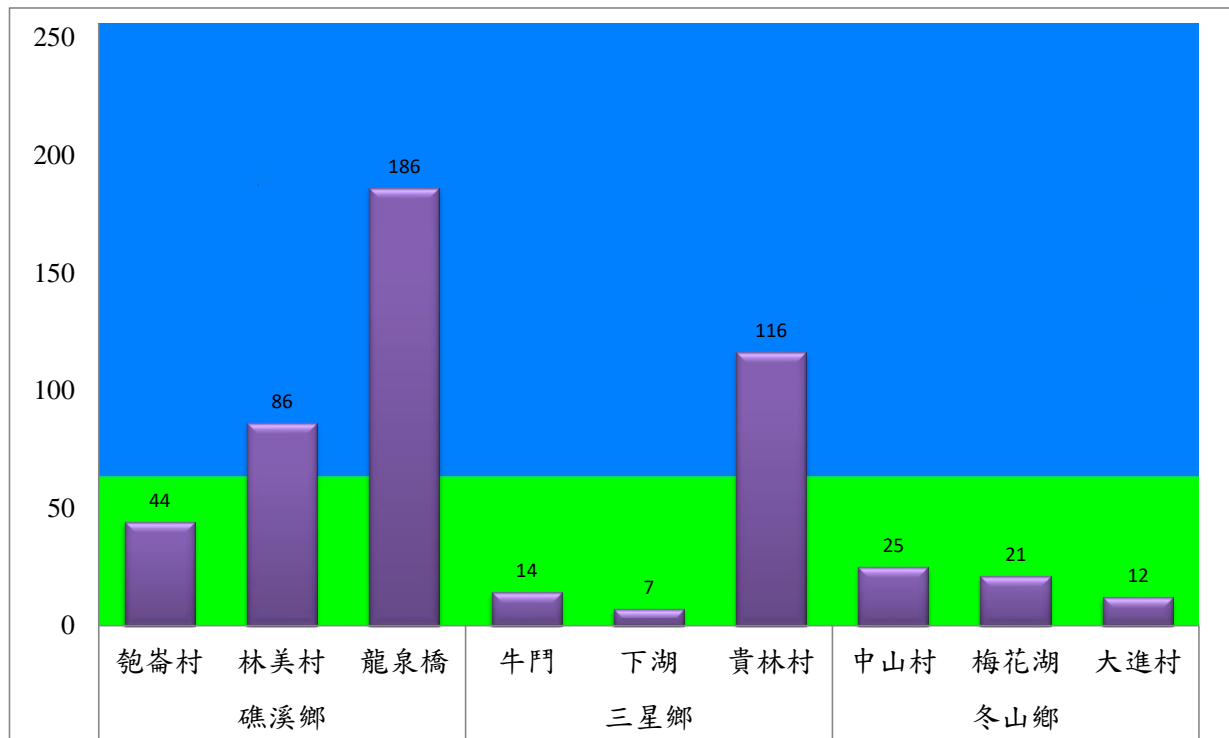

宜蘭縣 動植物防疫所

Animal and Plant Disease Control Center Yilan County

107年10月下旬果實蠅本所監測平均隻數

果實蠅	礁溪鄉			三星鄉			冬山鄉		
	匏崙村	林美村	龍泉橋	牛鬥	下湖	貴林村	中山村	梅花湖	大進村
10月下旬	44	86	186	14	7	116	25	21	12

成蟲數燈號表示：

- 綠燈→小於65隻；防治良好
- 藍燈→65-256隻；預警
- 黃燈→257-1024隻；警戒
- 紅燈→1025隻以上；啟動防治