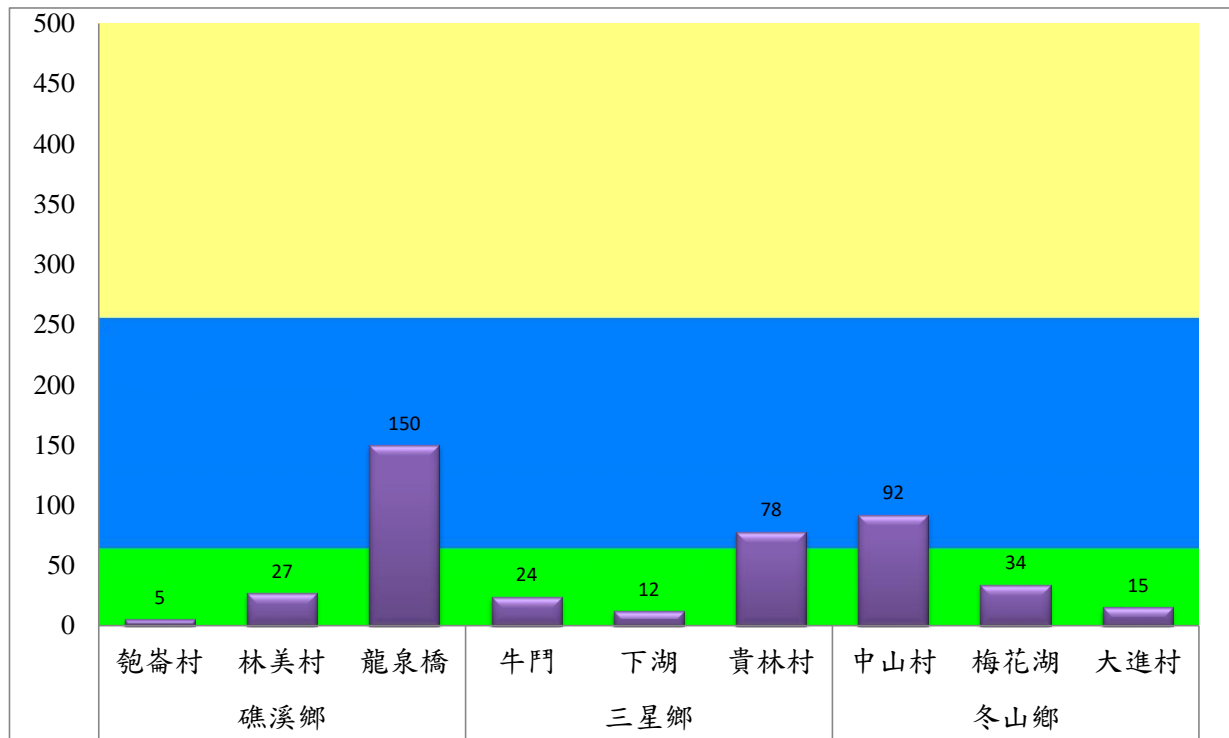

宜蘭縣 動植物防疫所

Animal and Plant Disease Control Center Yilan County

107年10月上旬果實蠅本所監測平均隻數

果實蠅	礁溪鄉			三星鄉			冬山鄉		
	匏崙村	林美村	龍泉橋	牛鬥	下湖	貴林村	中山村	梅花湖	大進村
10月上旬	5	27	150	24	12	78	92	34	15

成蟲數燈號表示：

- 綠燈→小於65隻；防治良好
- 藍燈→65-256隻；預警
- 黃燈→257-1024隻；警戒
- 紅燈→1025隻以上；啟動防治