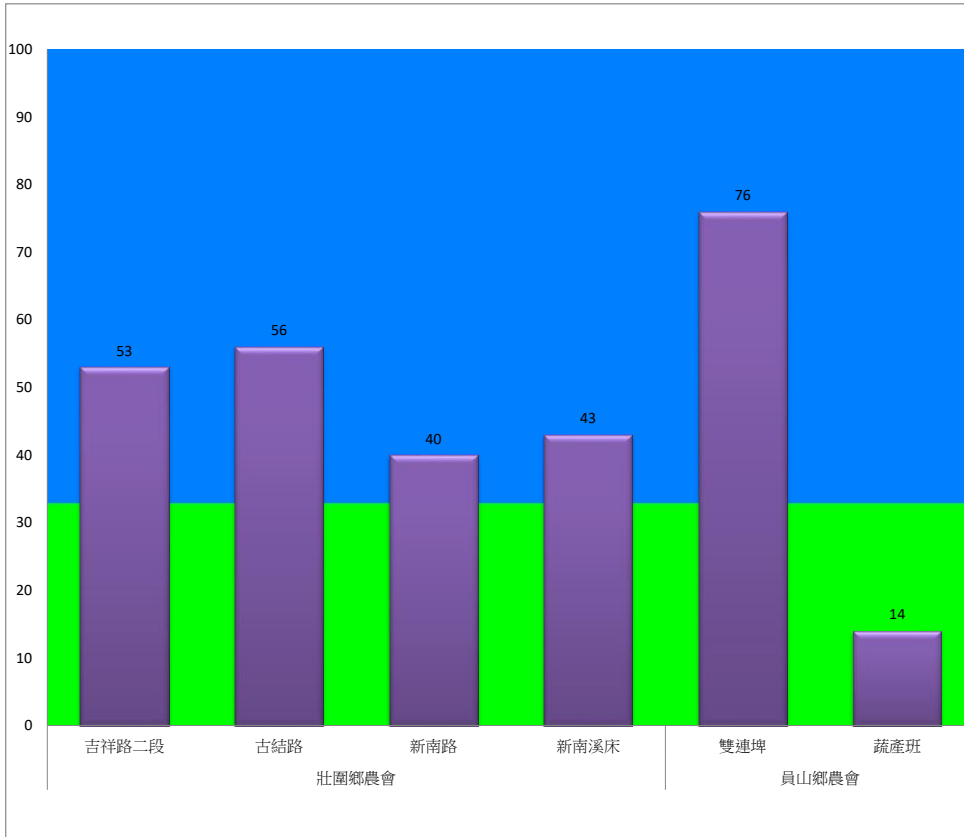

宜蘭縣 動植物防疫所

Animal and Plant Disease Control Center Yilan County

107年9月上旬斜紋夜蛾農會監測平均隻數

斜紋夜蛾	壯圍鄉農會				員山鄉農會	
	吉祥路二段	古結路	新南路	新南溪床	雙連埤	蔬產班
9月上旬	53	56	40	43	76	14

成蟲數燈號表示：