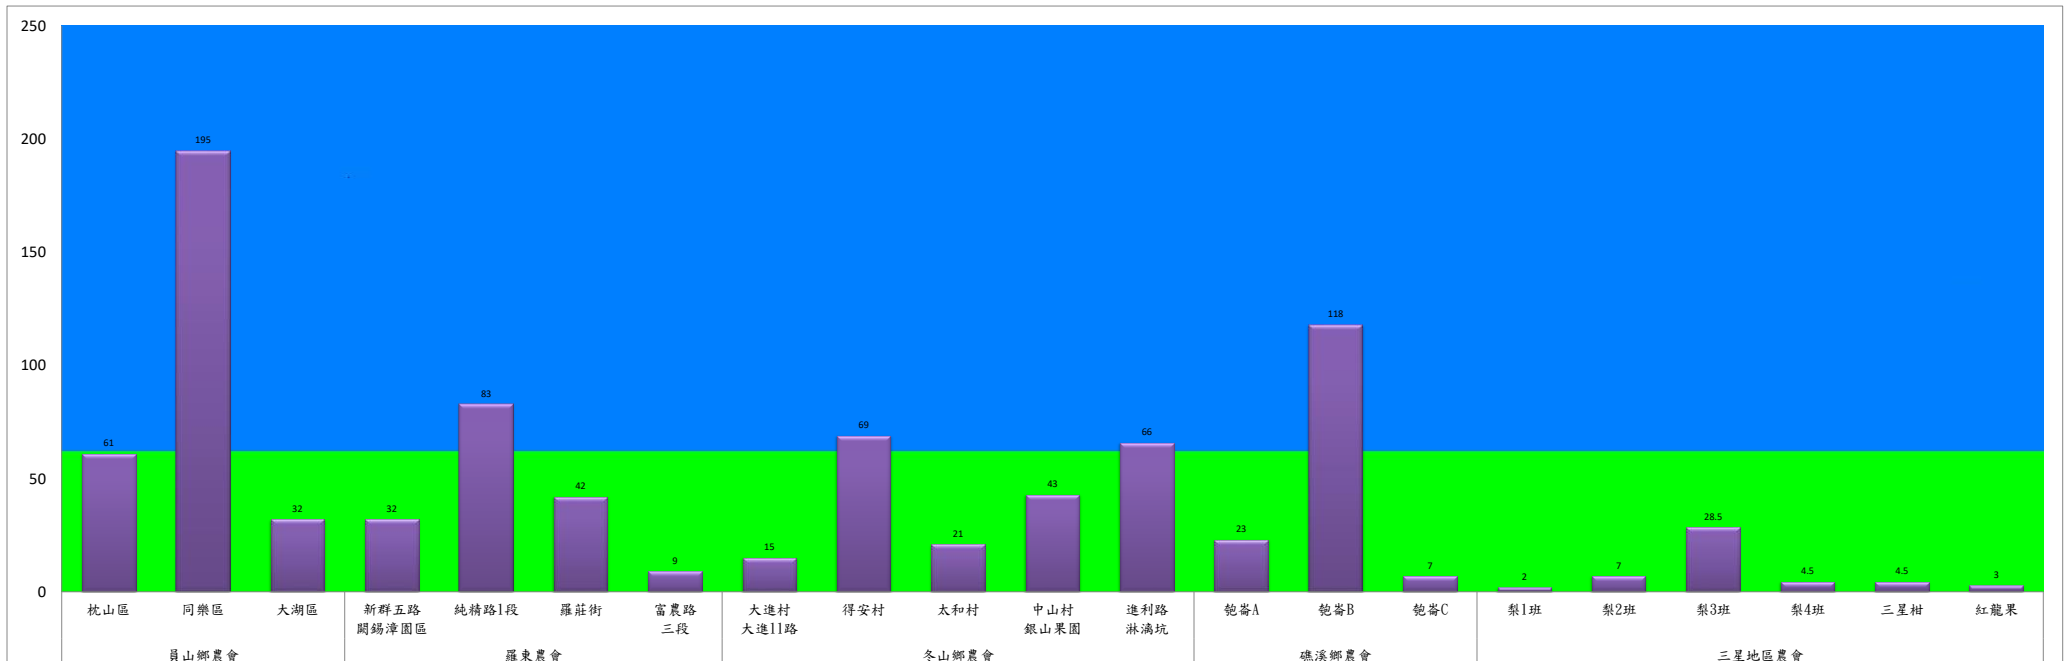

宜蘭縣 動植物防疫所

Animal and Plant Disease Control Center Yilan County

107年7月中旬果實蠅農會監測平均隻數

果實蠅	員山鄉農會			羅東農會				冬山鄉農會				礁溪鄉農會			三星地區農會						
	枕山區	同樂區	大湖區	新群五路 關錫漳園區	純精路1段	羅莊街	富農路 三段	大進村 大進11路	得安村	太和村	中山村 銀山果園	進利路 淋漓坑	砲崙 A	砲崙B	砲崙C	梨1班	梨2班	梨3班	梨4班	三星柑	紅龍果
7月中旬	61	195	32	32	83	42	9	15	69	21	43	66	23	118	7	2	7	28.5	4.5	4.5	3

成蟲數燈號表示：
 綠燈→小於65隻；防治良好
 藍燈→65-256隻；預警
 黃燈→257-1024隻；警戒
 紅燈→1025隻以上；啟動防治