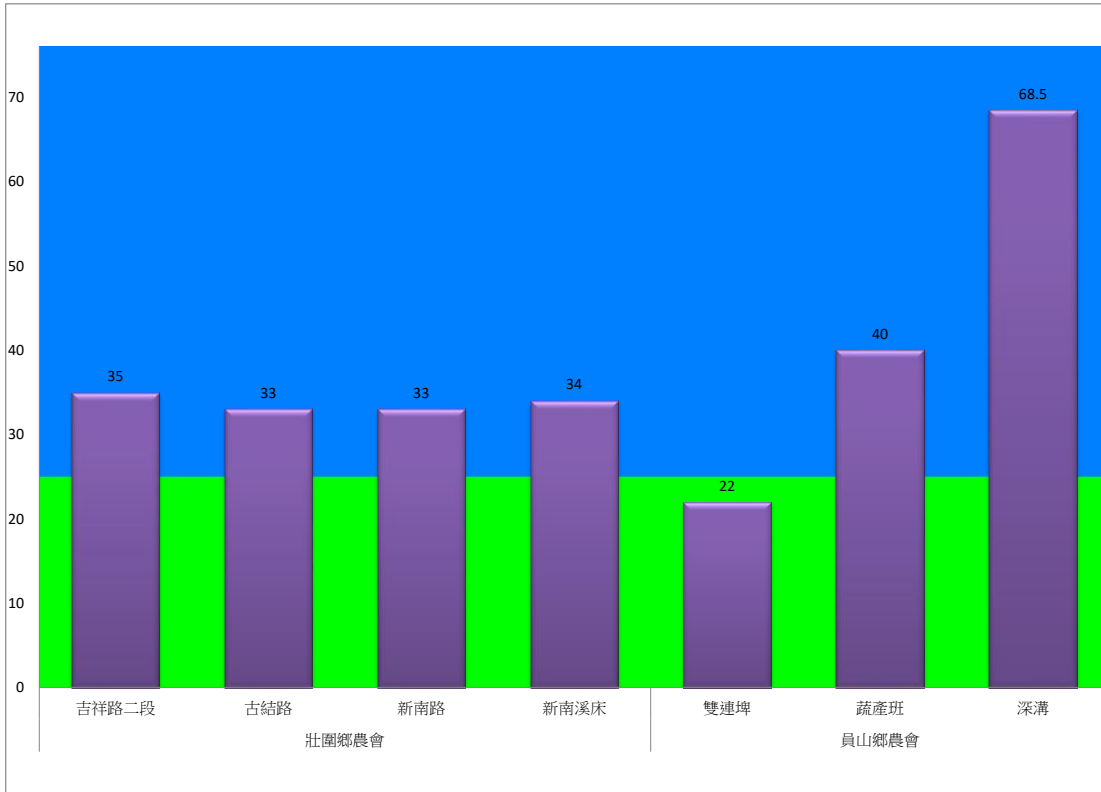

107年9月中旬斜紋夜蛾農會監測平均隻數

斜紋夜蛾	壯圍鄉農會				員山鄉農會		
	吉祥路二段	古結路	新南路	新南溪床	雙連埤	蔬產班	深溝
9月中旬	35	33	33	34	22	40	68.5

成蟲數燈號表示：

- 綠燈→小於25隻；防治良好
- 藍燈→25-76隻；預警
- 黃燈→77-256隻；警戒
- 紅燈→257隻以上；啟動防治