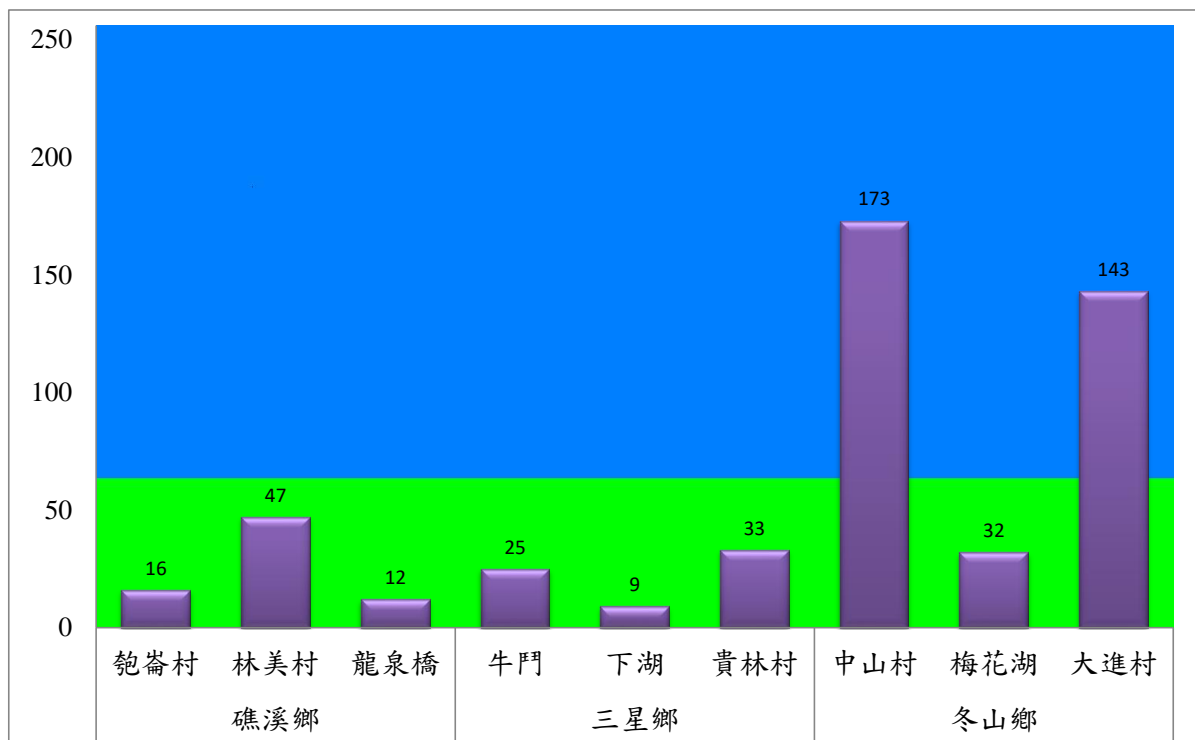

宜蘭縣 動植物防疫所

Animal and Plant Disease Control Center Yilan County

107年8月中旬果實蠅本所監測平均隻數

果實蠅	礁溪鄉			三星鄉			冬山鄉		
	匏崙村	林美村	龍泉橋	牛鬥	下湖	貴林村	中山村	梅花湖	大進村
8月中旬	16	47	12	25	9	33	173	32	143

成蟲數燈號表示：

- 綠燈→小於65隻；防治良好
- 藍燈→65-256隻；預警
- 黃燈→257-1024隻；警戒
- 紅燈→1025隻以上；啟動防治