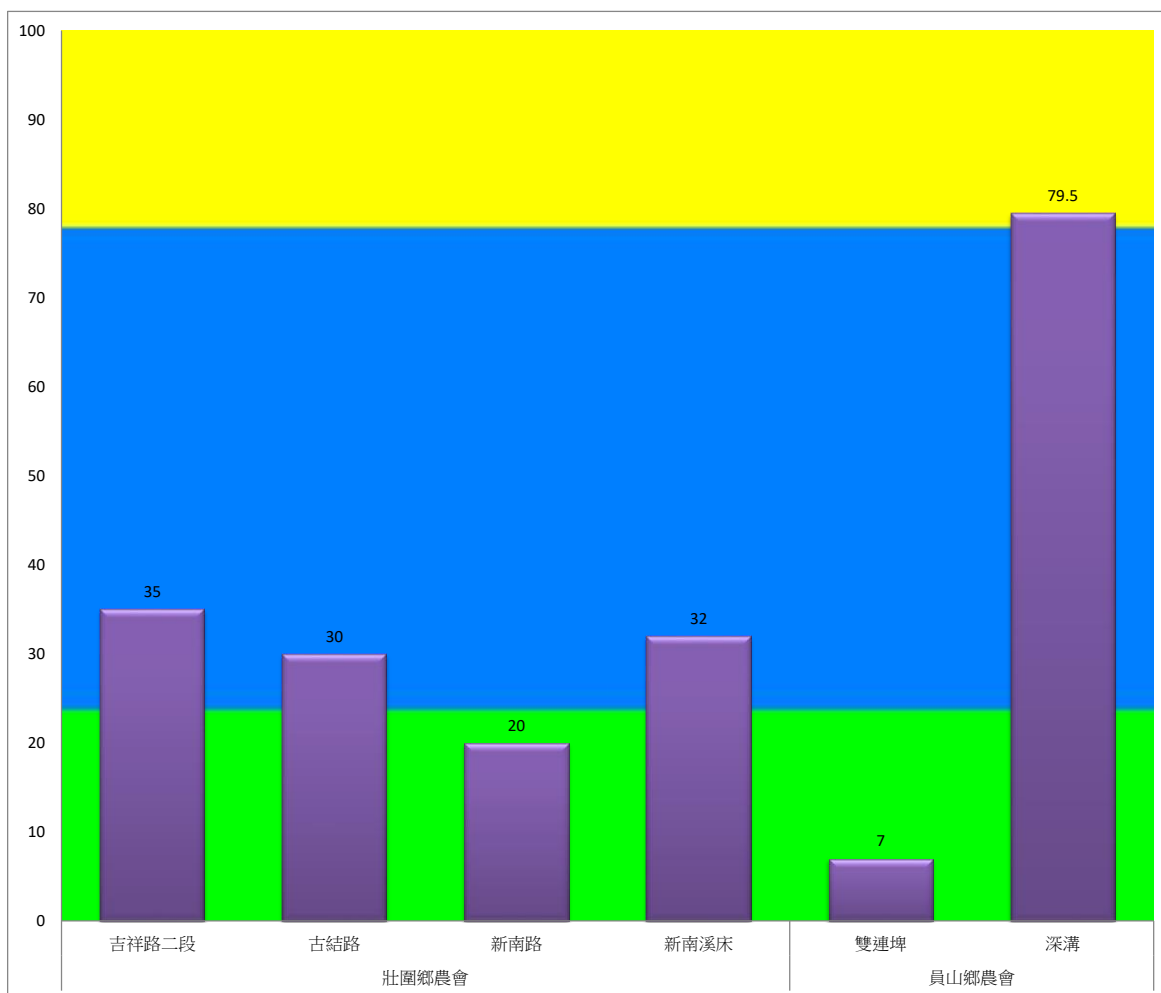

宜蘭縣 動植物防疫所

Animal and Plant Disease Control Center Yilan County

107年11月中旬甜菜夜蛾農會監測平均隻數

甜菜夜蛾	壯圍鄉農會				員山鄉農會	
	吉祥路二段	古結路	新南路	新南溪床	雙連埤	深溝
11月中旬	35	30	20	32	7	79.5

成蟲數燈號表示：

綠燈→小於25隻；防治良好

藍燈→25-76隻；預警

黃燈→77-256隻；警戒

紅燈→257隻以上；啟動防治