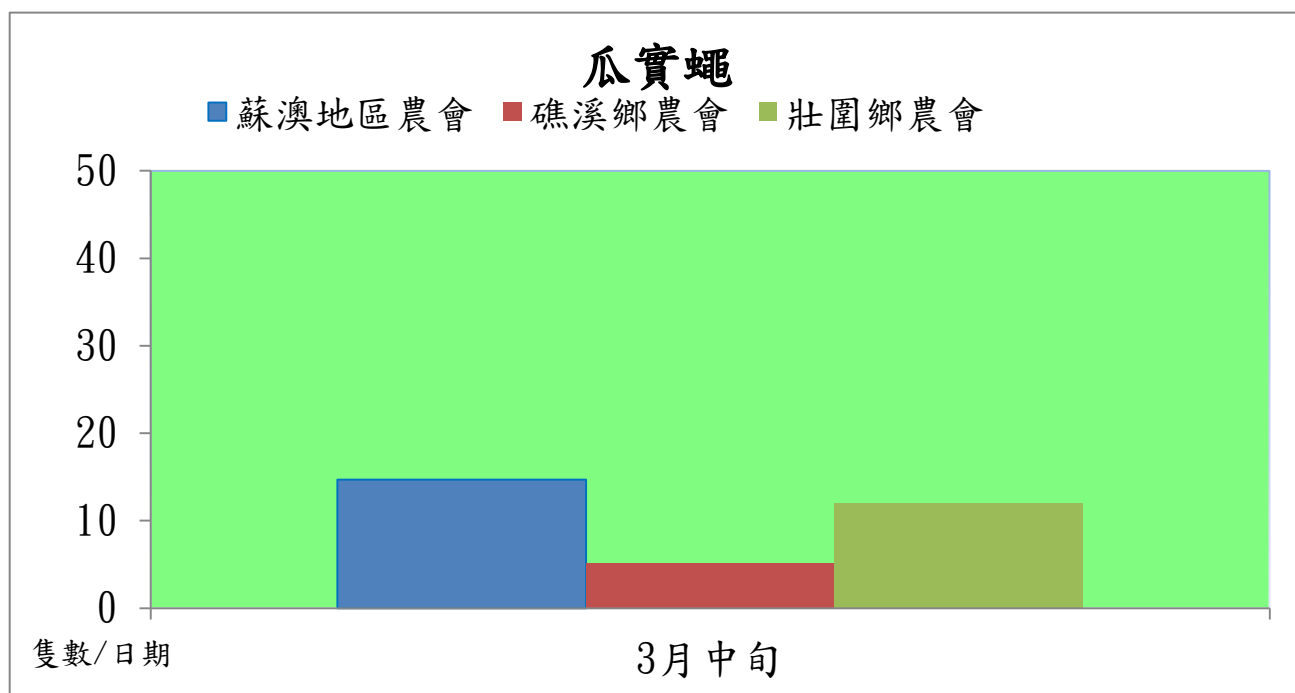

宜蘭縣 動植物防疫所

Animal and Plant Disease Control Center Yilan County

107 年 3 月中甸瓜實蠅農會監測平均隻數

瓜實蠅	蘇澳鎮農會	礁溪鄉農會	壯圍鄉農會
3 月中甸	14.7	5.2	12