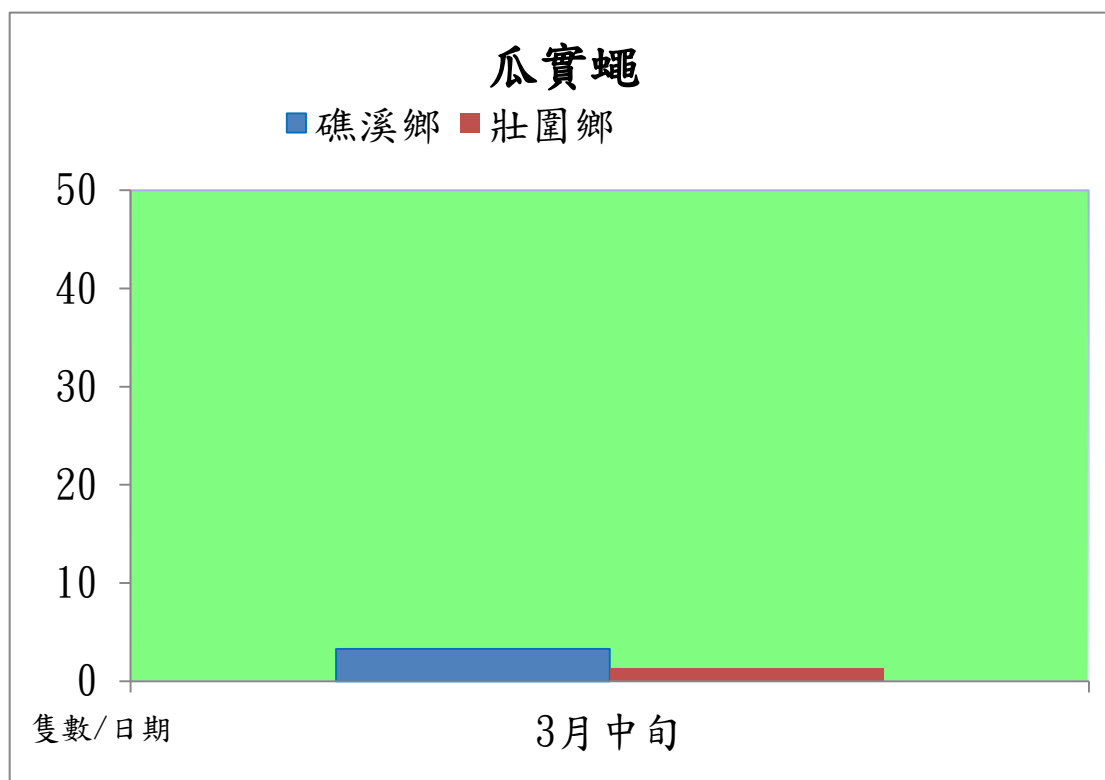

# 宜蘭縣 動植物防疫所

Animal and Plant Disease Control Center Yilan County

## 107 年 3 月中旬瓜實蠅本所監測平均隻數

瓜實蠅	礁溪鄉	壯圍鄉
3 月中旬	3.3	1.3

成蟲數燈號表示：